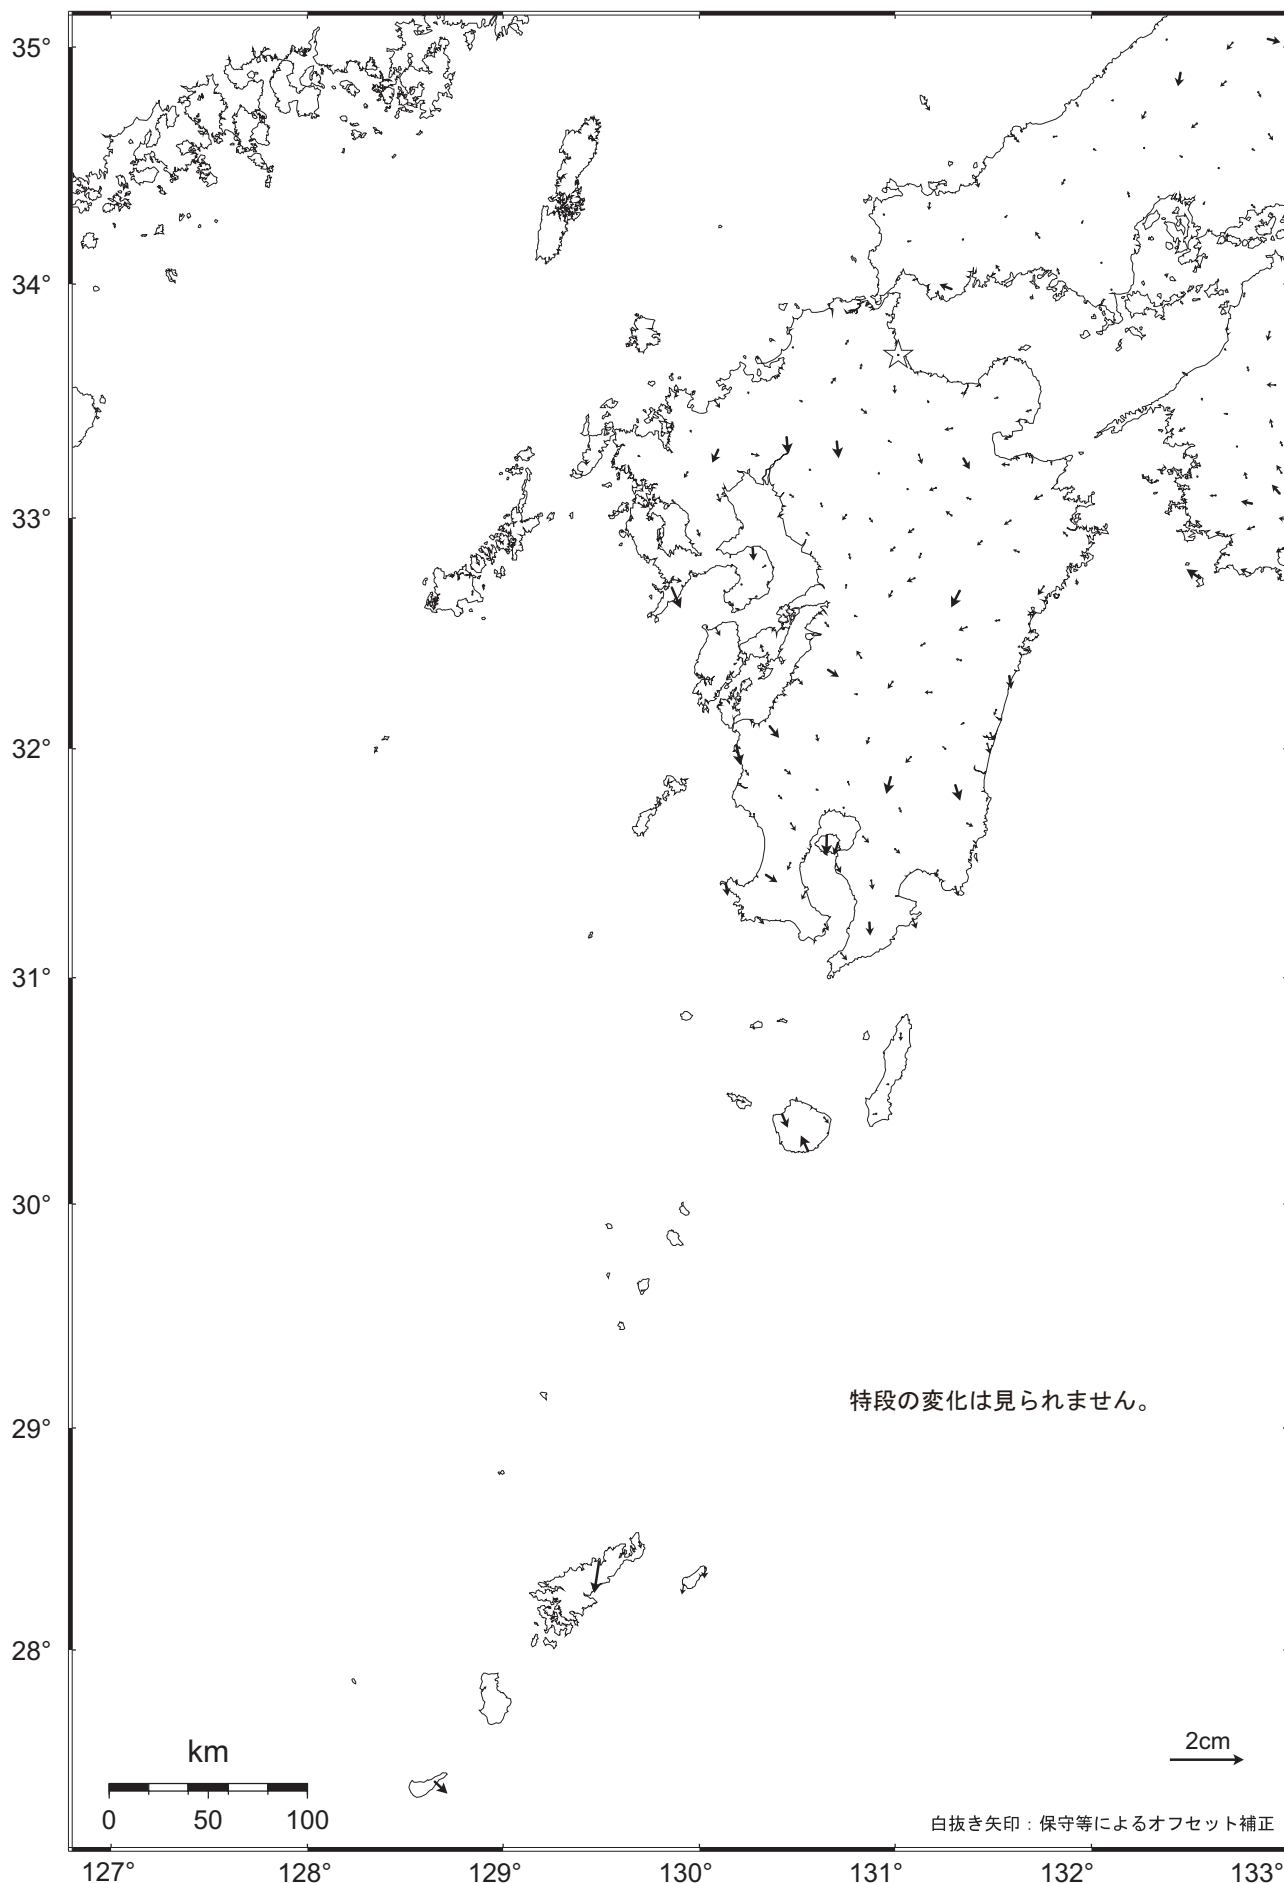

# 九州地方の地殻変動（水平）－1ヶ月－

基準期間：2008.07.07～2008.07.16 [F2：最終解]

比較期間：2008.08.07～2008.08.16 [F2：最終解]

固定局：行橋（960686）