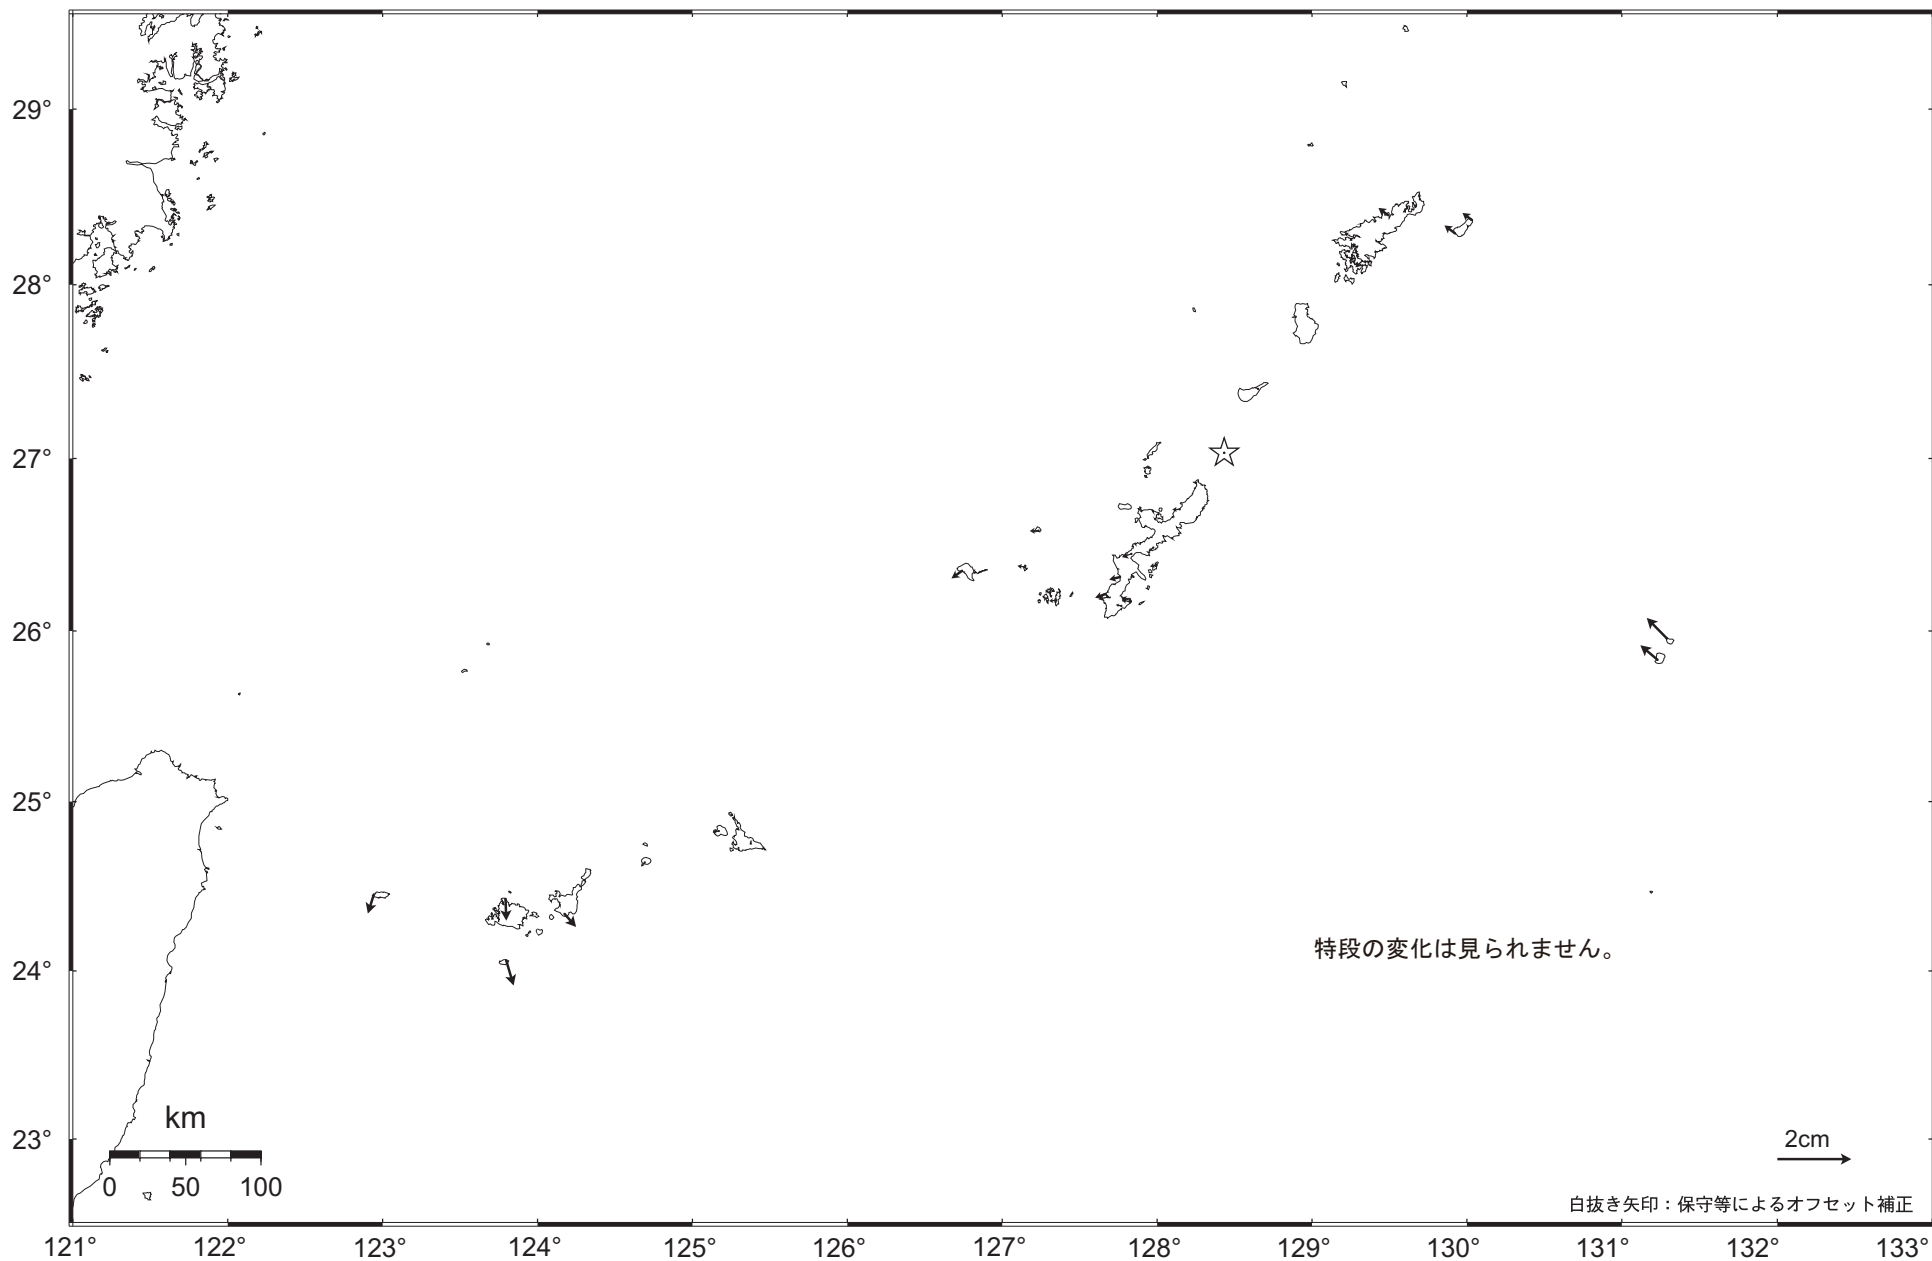

沖縄地方の地殻変動（水平）－1ヶ月－

基準期間：2008/05/12 -- 2008/05/21 [F 2：最終解]

比較期間：2008/06/12 -- 2008/06/21 [F 2：最終解]

特段の変化は見られません。

白抜き矢印：保守等によるオフセット補正

☆ 固定局：与論（950495）