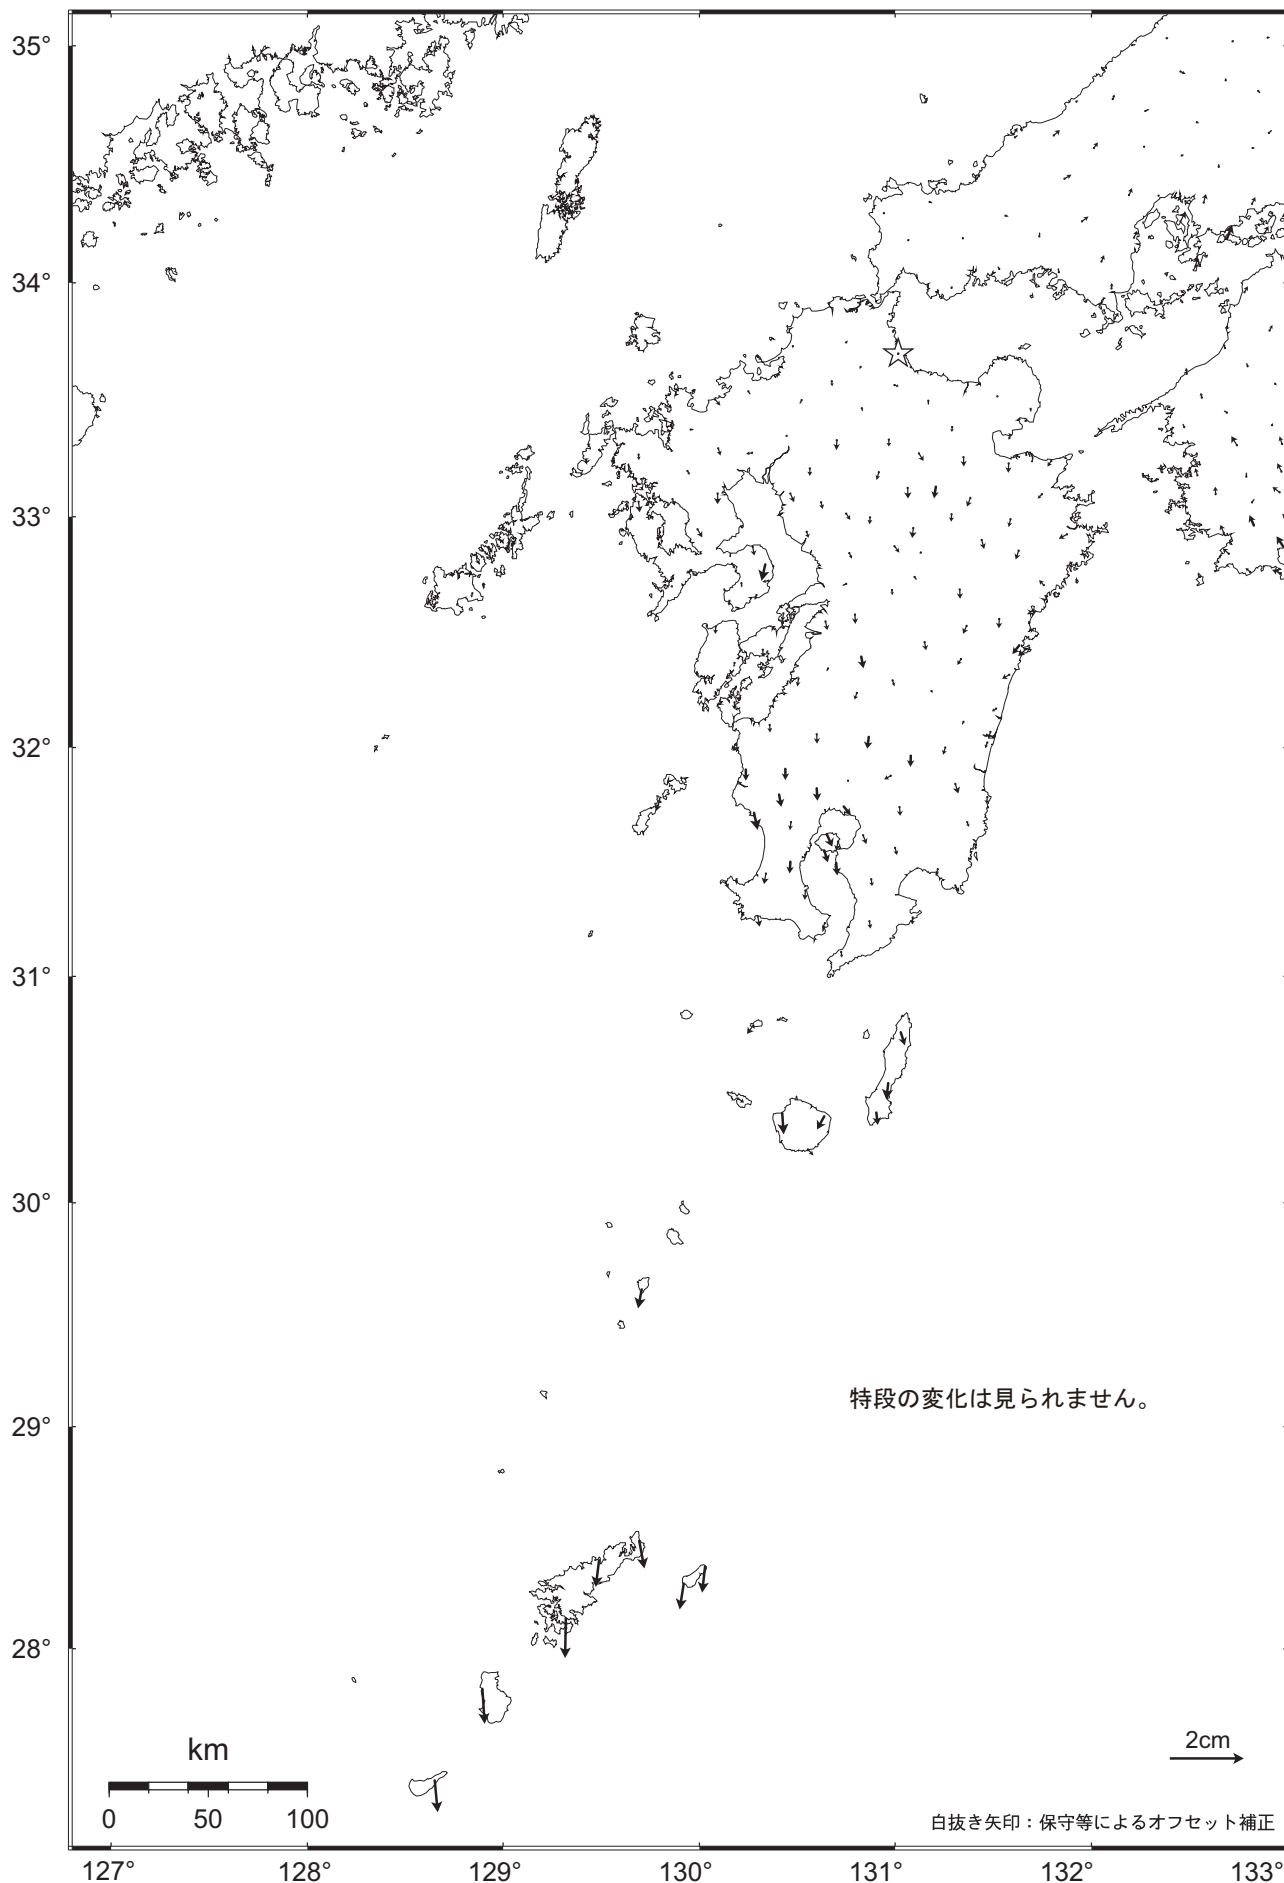

# 九州地方の地殻変動（水平）－1ヶ月－

基準期間：2008/05/12 － 2008/05/21 [F 2：最終解]

比較期間：2008/06/12 － 2008/06/21 [F 2：最終解]

☆ 固定局：行橋（960686）