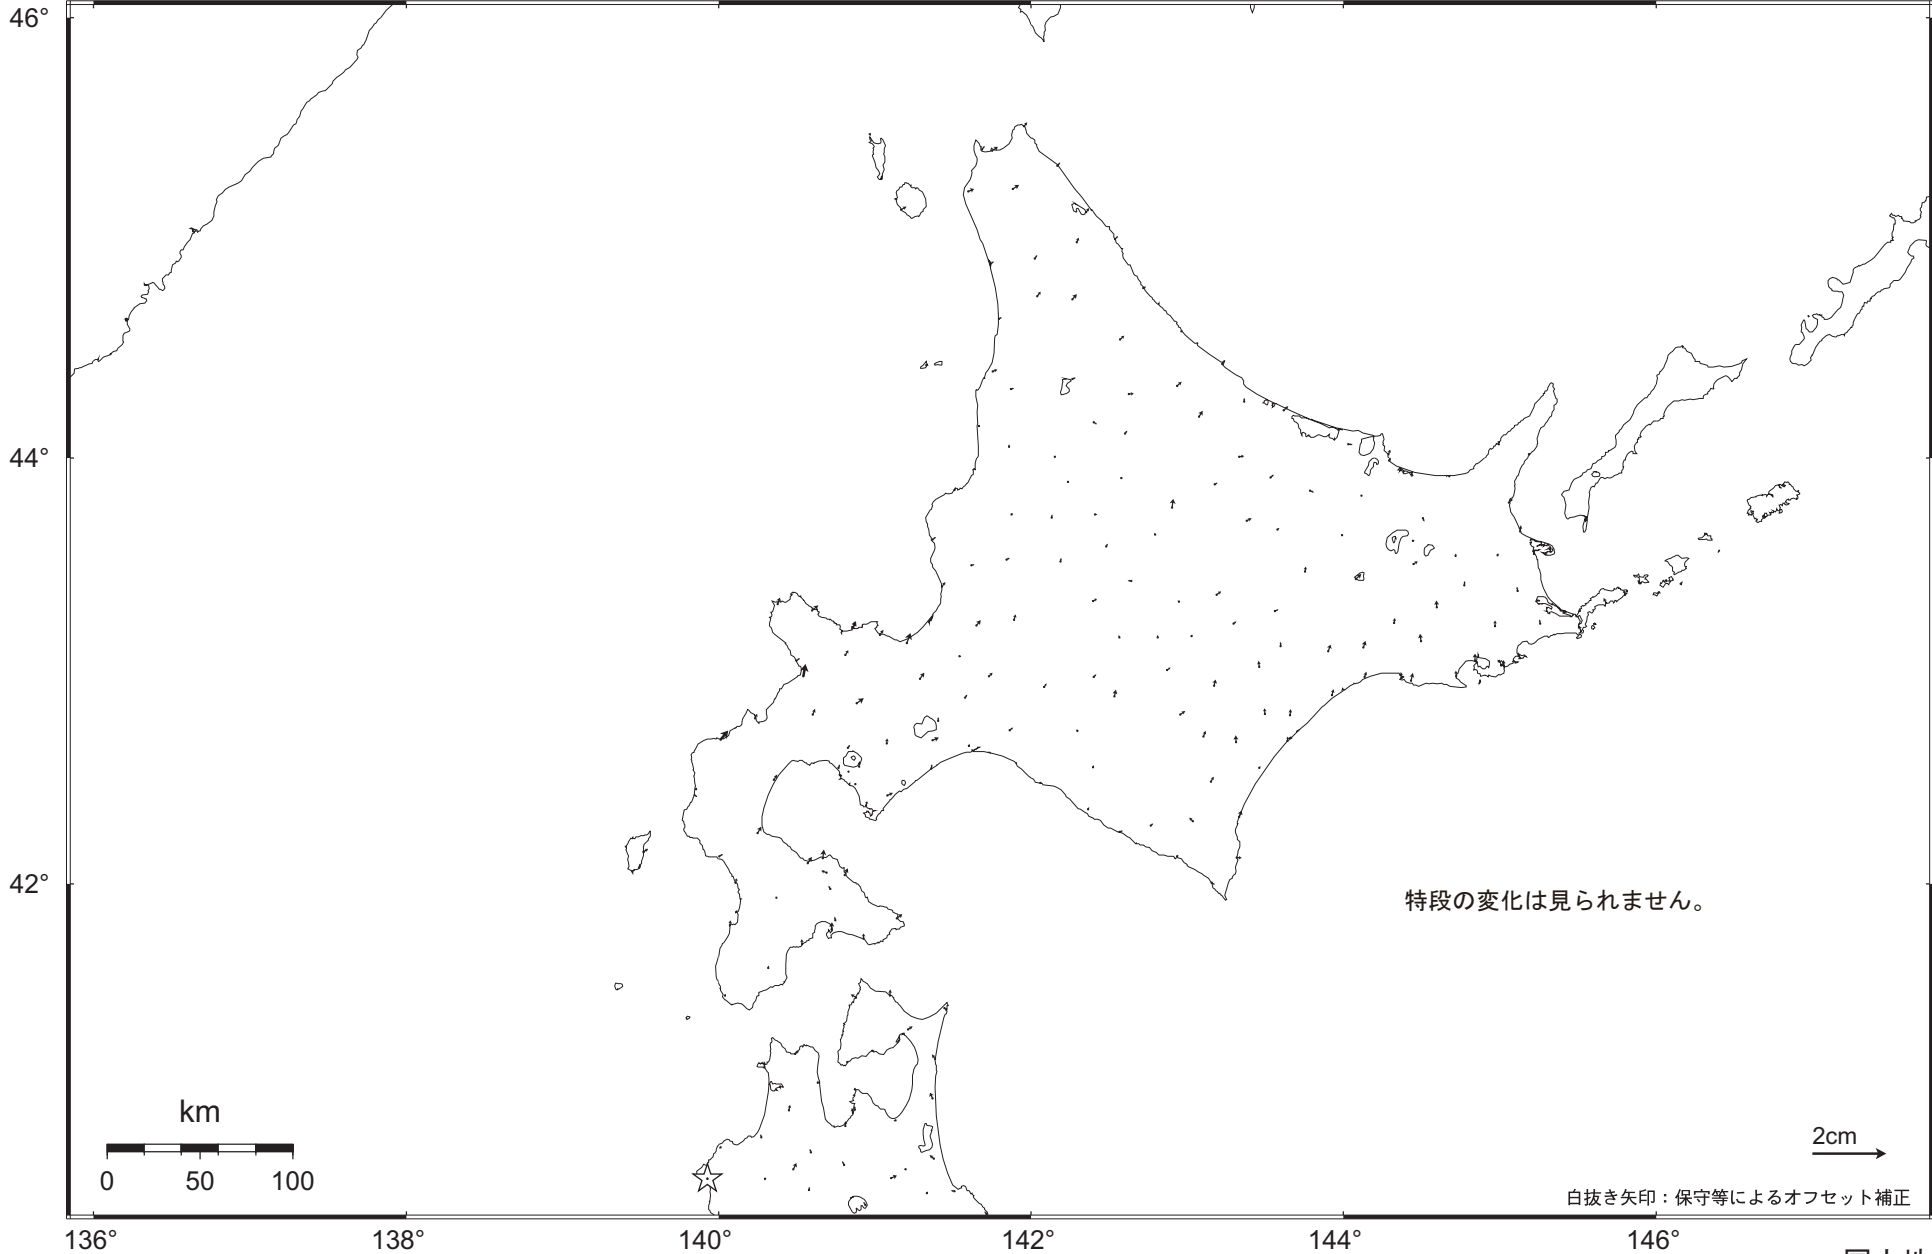

# 北海道地方の地殻変動（水平）－1ヶ月－

基準期間：2008/05/12 -- 2008/05/21 [F 2：最終解]

比較期間：2008/06/12 -- 2008/06/21 [F 2：最終解]

☆ 固定局：岩崎 (950154)