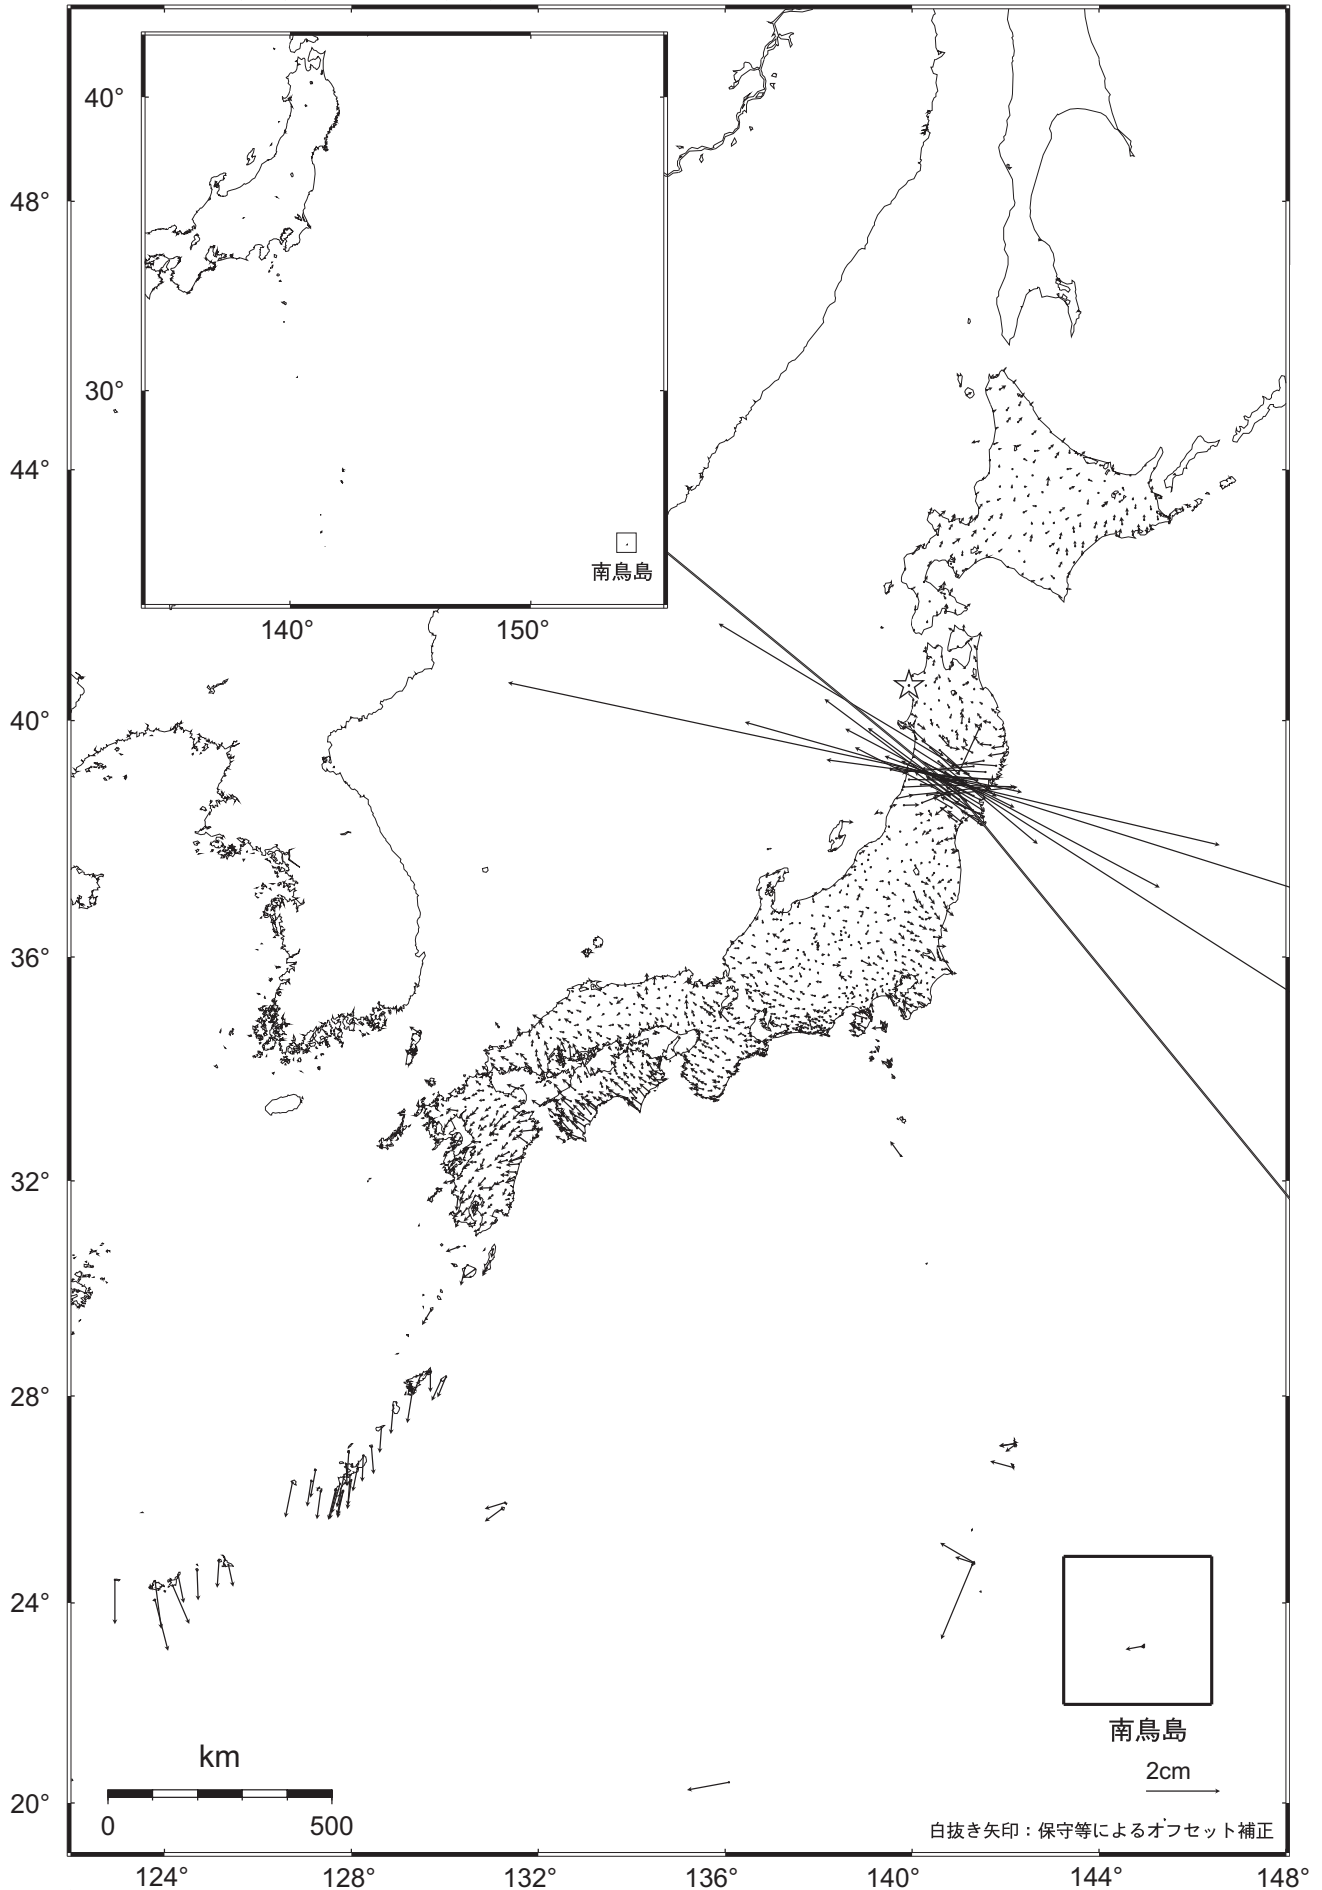

全国の地殻変動（水平）－1ヶ月－

基準期間：2008/05/12 － 2008/05/21 [F2：最終解]

比較期間：2008/06/12 － 2008/06/21 [F2：最終解]

☆ 固定局：岩崎（950154）

国土地理院

全国的に系統的な誤差による見かけ上のベクトルが表れています。

岩手県・宮城県を中心とする地域では、6月14日に発生した平成20年(2008年)岩手・宮城内陸地震に伴う大きな地殻変動が見られます。

茨城県を中心とする地域では、5月8日に発生した地震の影響が見られます。