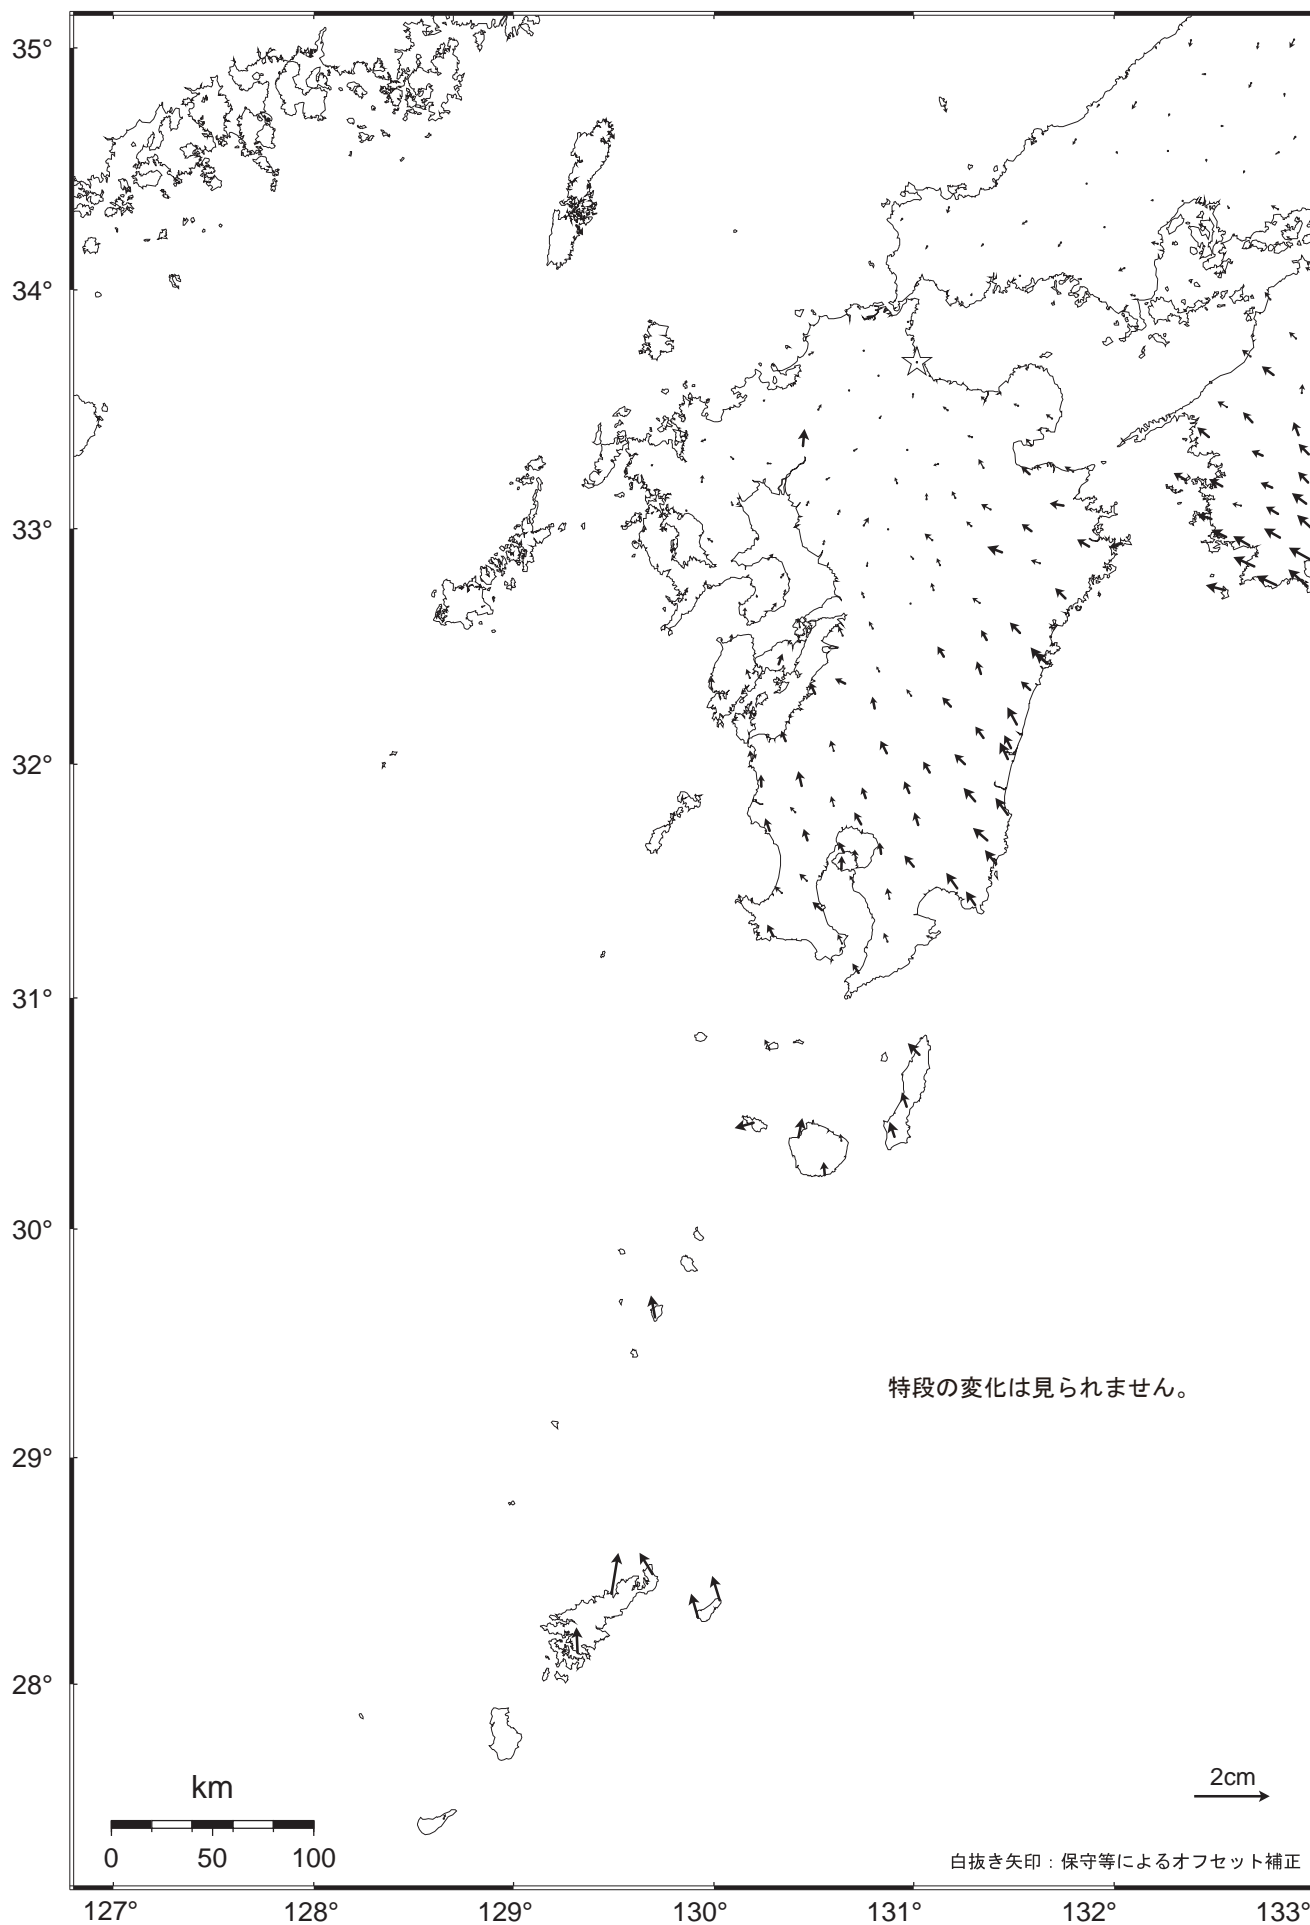

九州地方の地殻変動（水平）－1ヶ月－

基準期間：2008.09.09～2008.09.18 [F2：最終解]

比較期間：2008.10.09～2008.10.18 [F2：最終解]

☆ 固定局：行橋（960686）