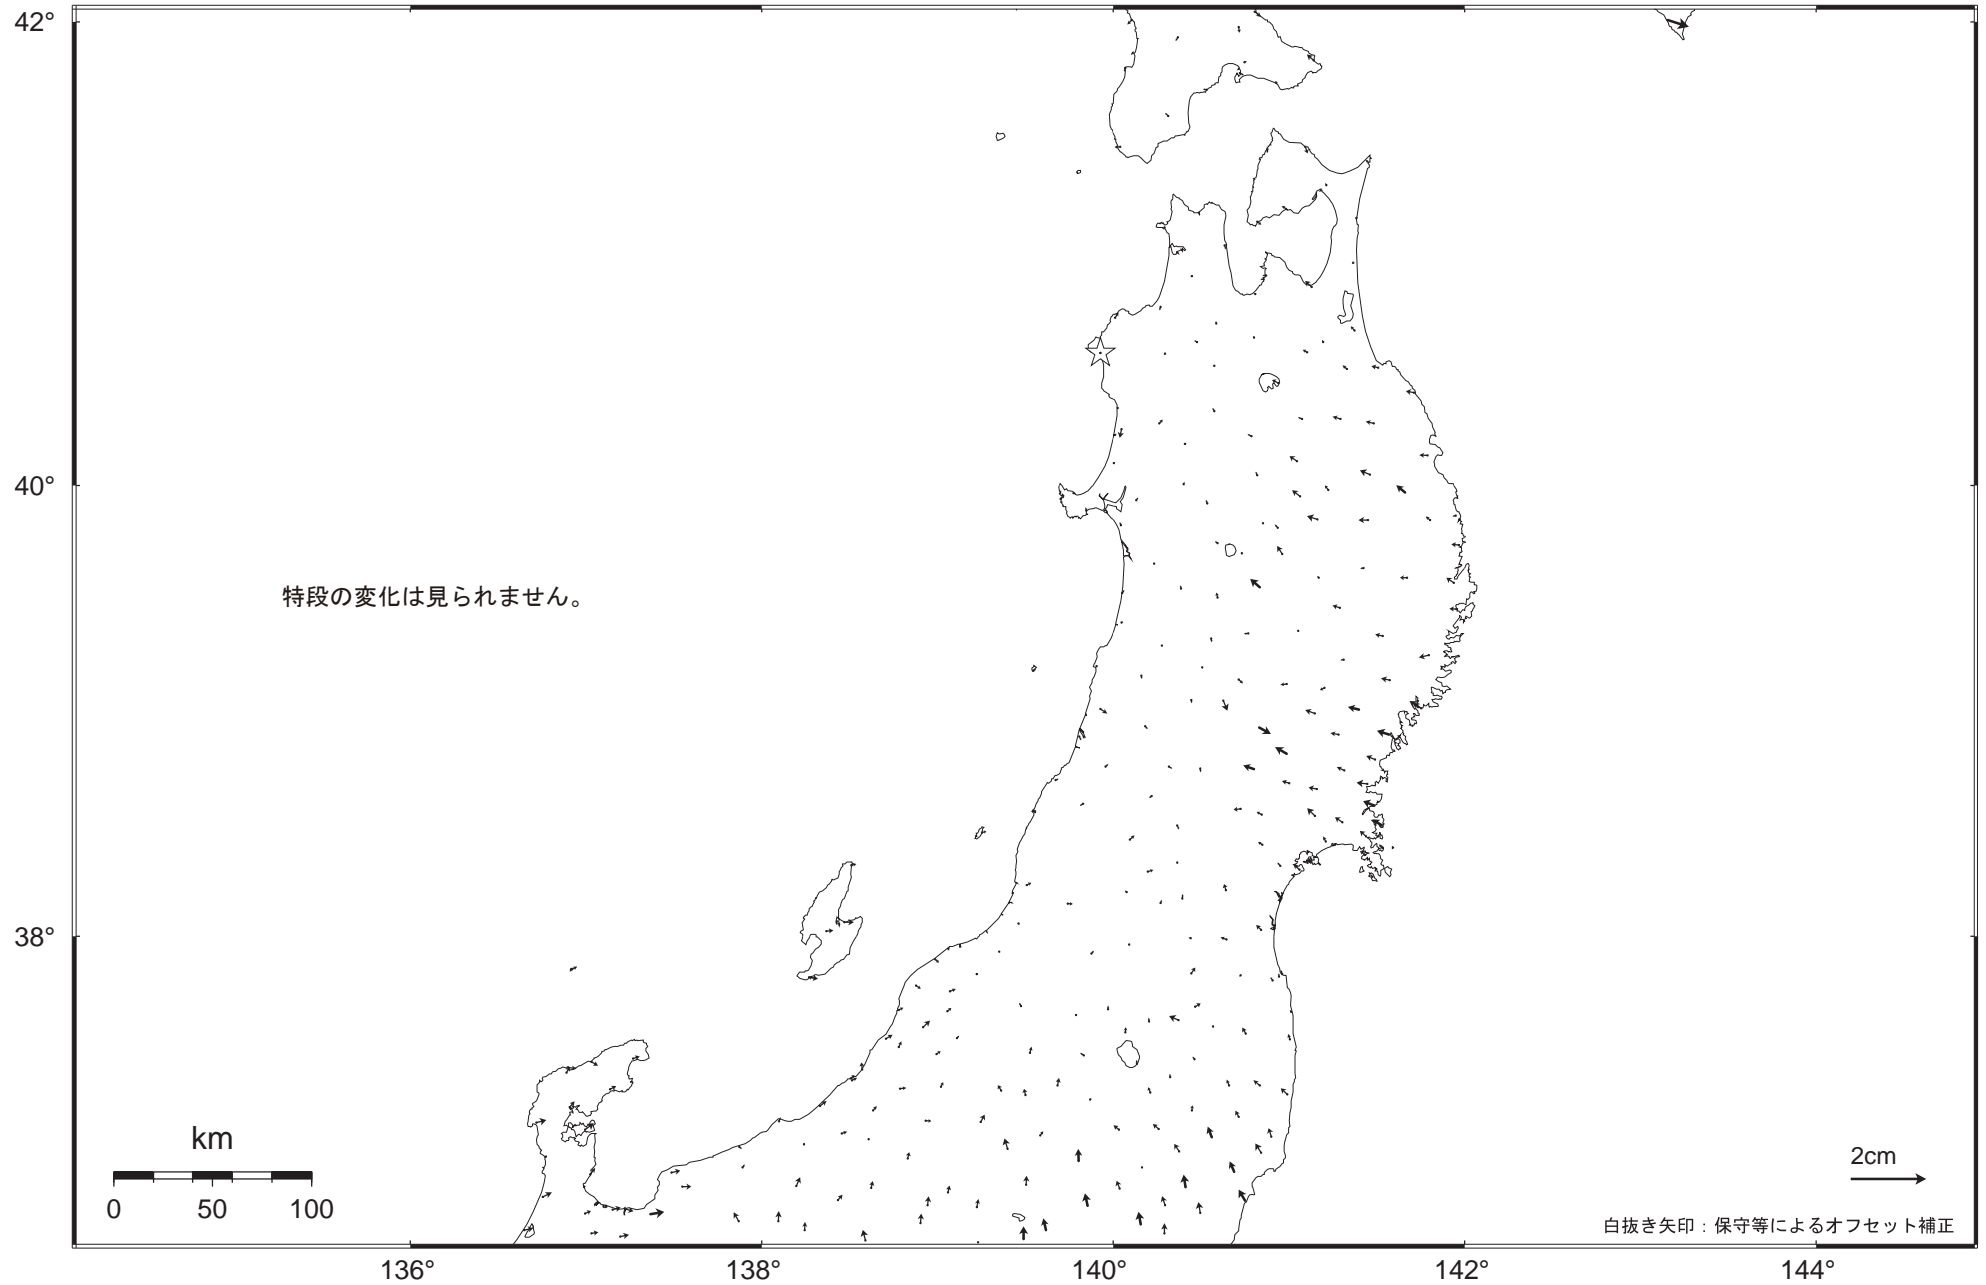

東北地方の地殻変動（水平）－1ヶ月－

基準期間：2008.09.09～2008.09.18 [F2：最終解]

比較期間：2008.10.09～2008.10.18 [F2：最終解]

☆ 固定局：岩崎(950154)