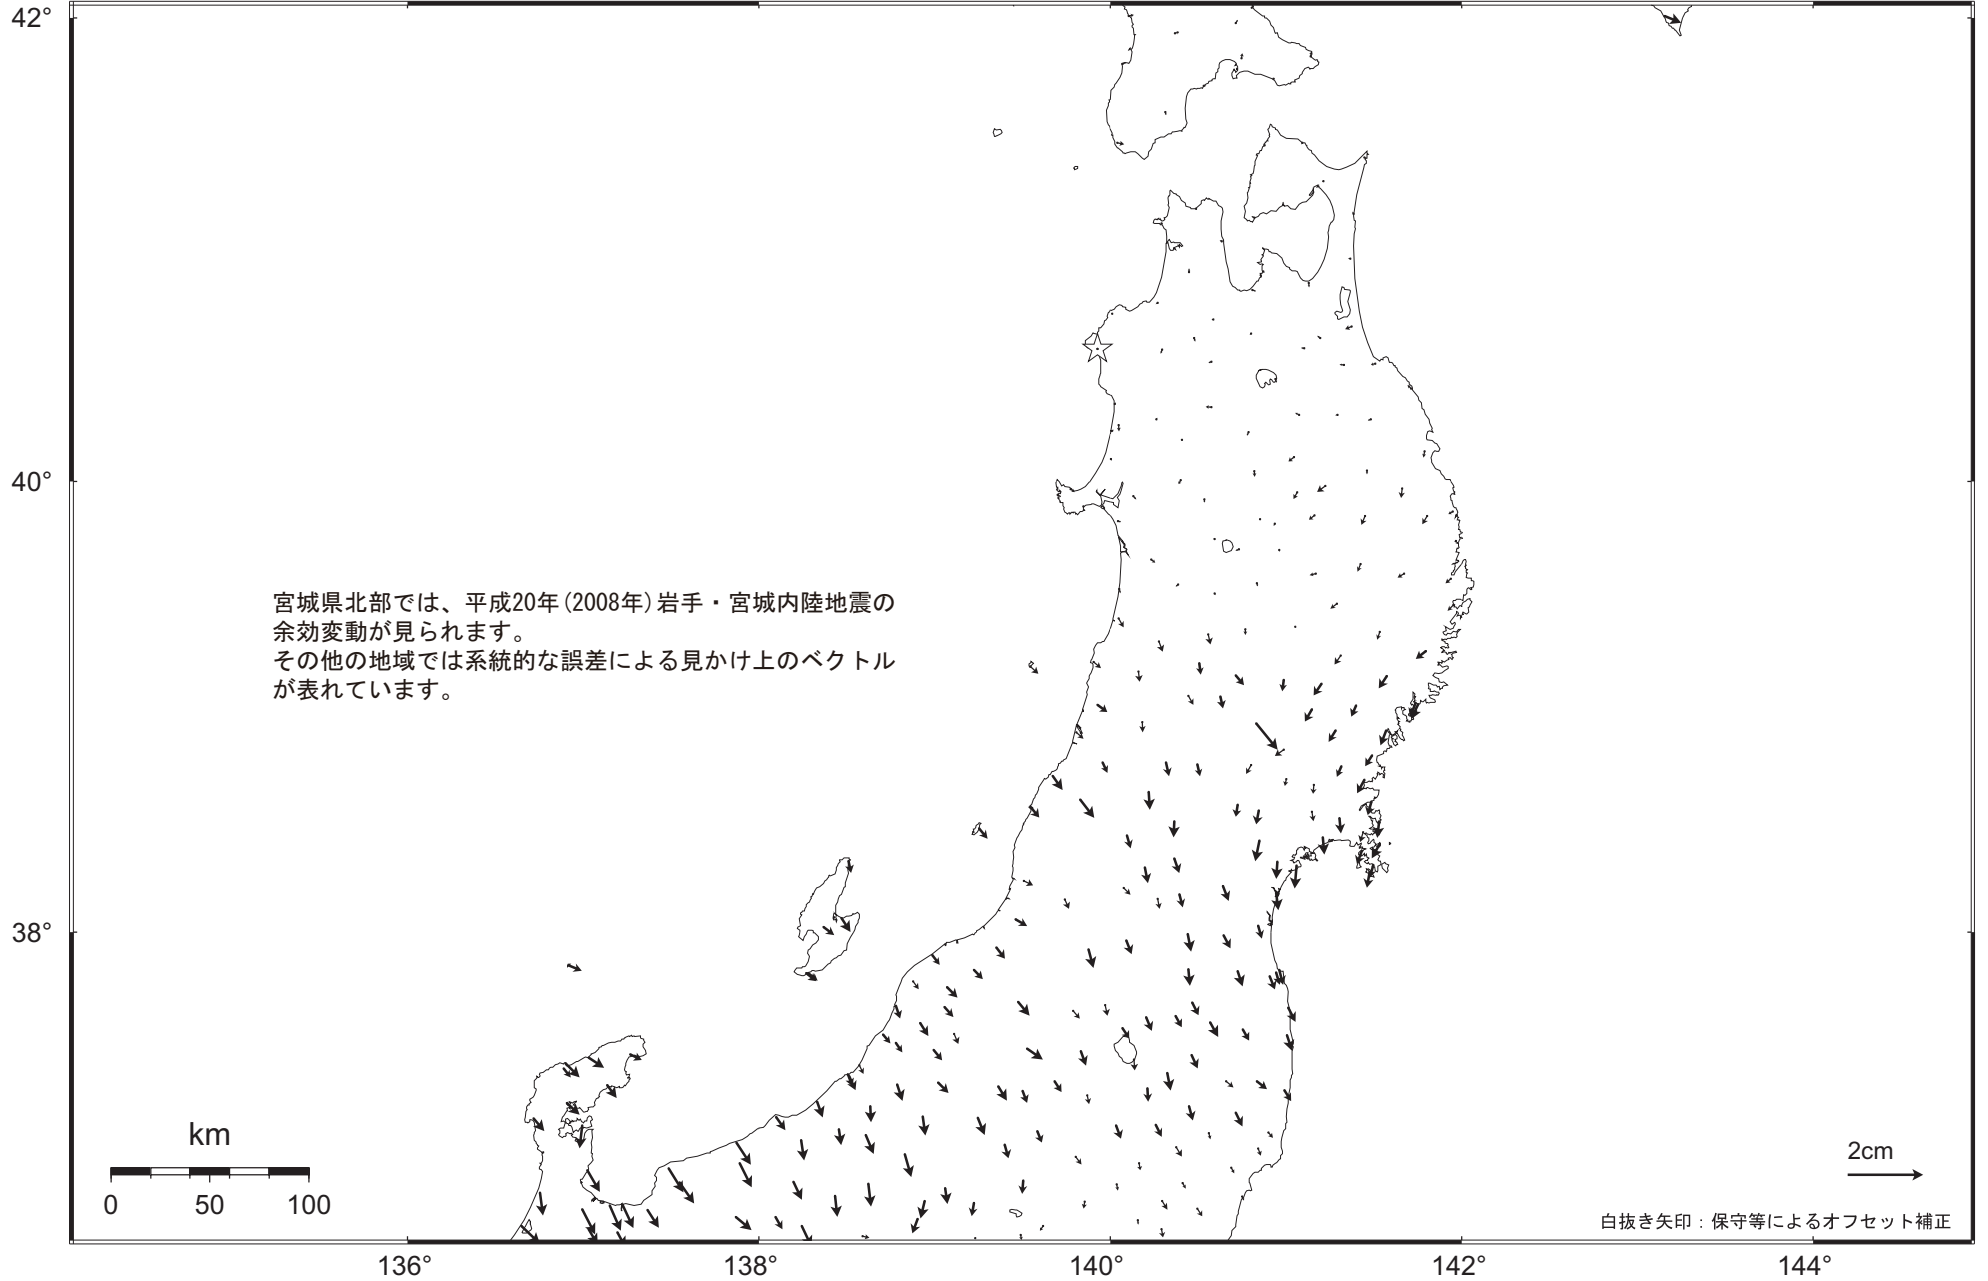

東北地方の地殻変動（水平）－1ヶ月－

基準期間：2008.08.04～2008.08.13 [F2：最終解]

比較期間：2008.09.04～2008.09.13 [F2：最終解]

☆ 固定局：岩崎 (950154)