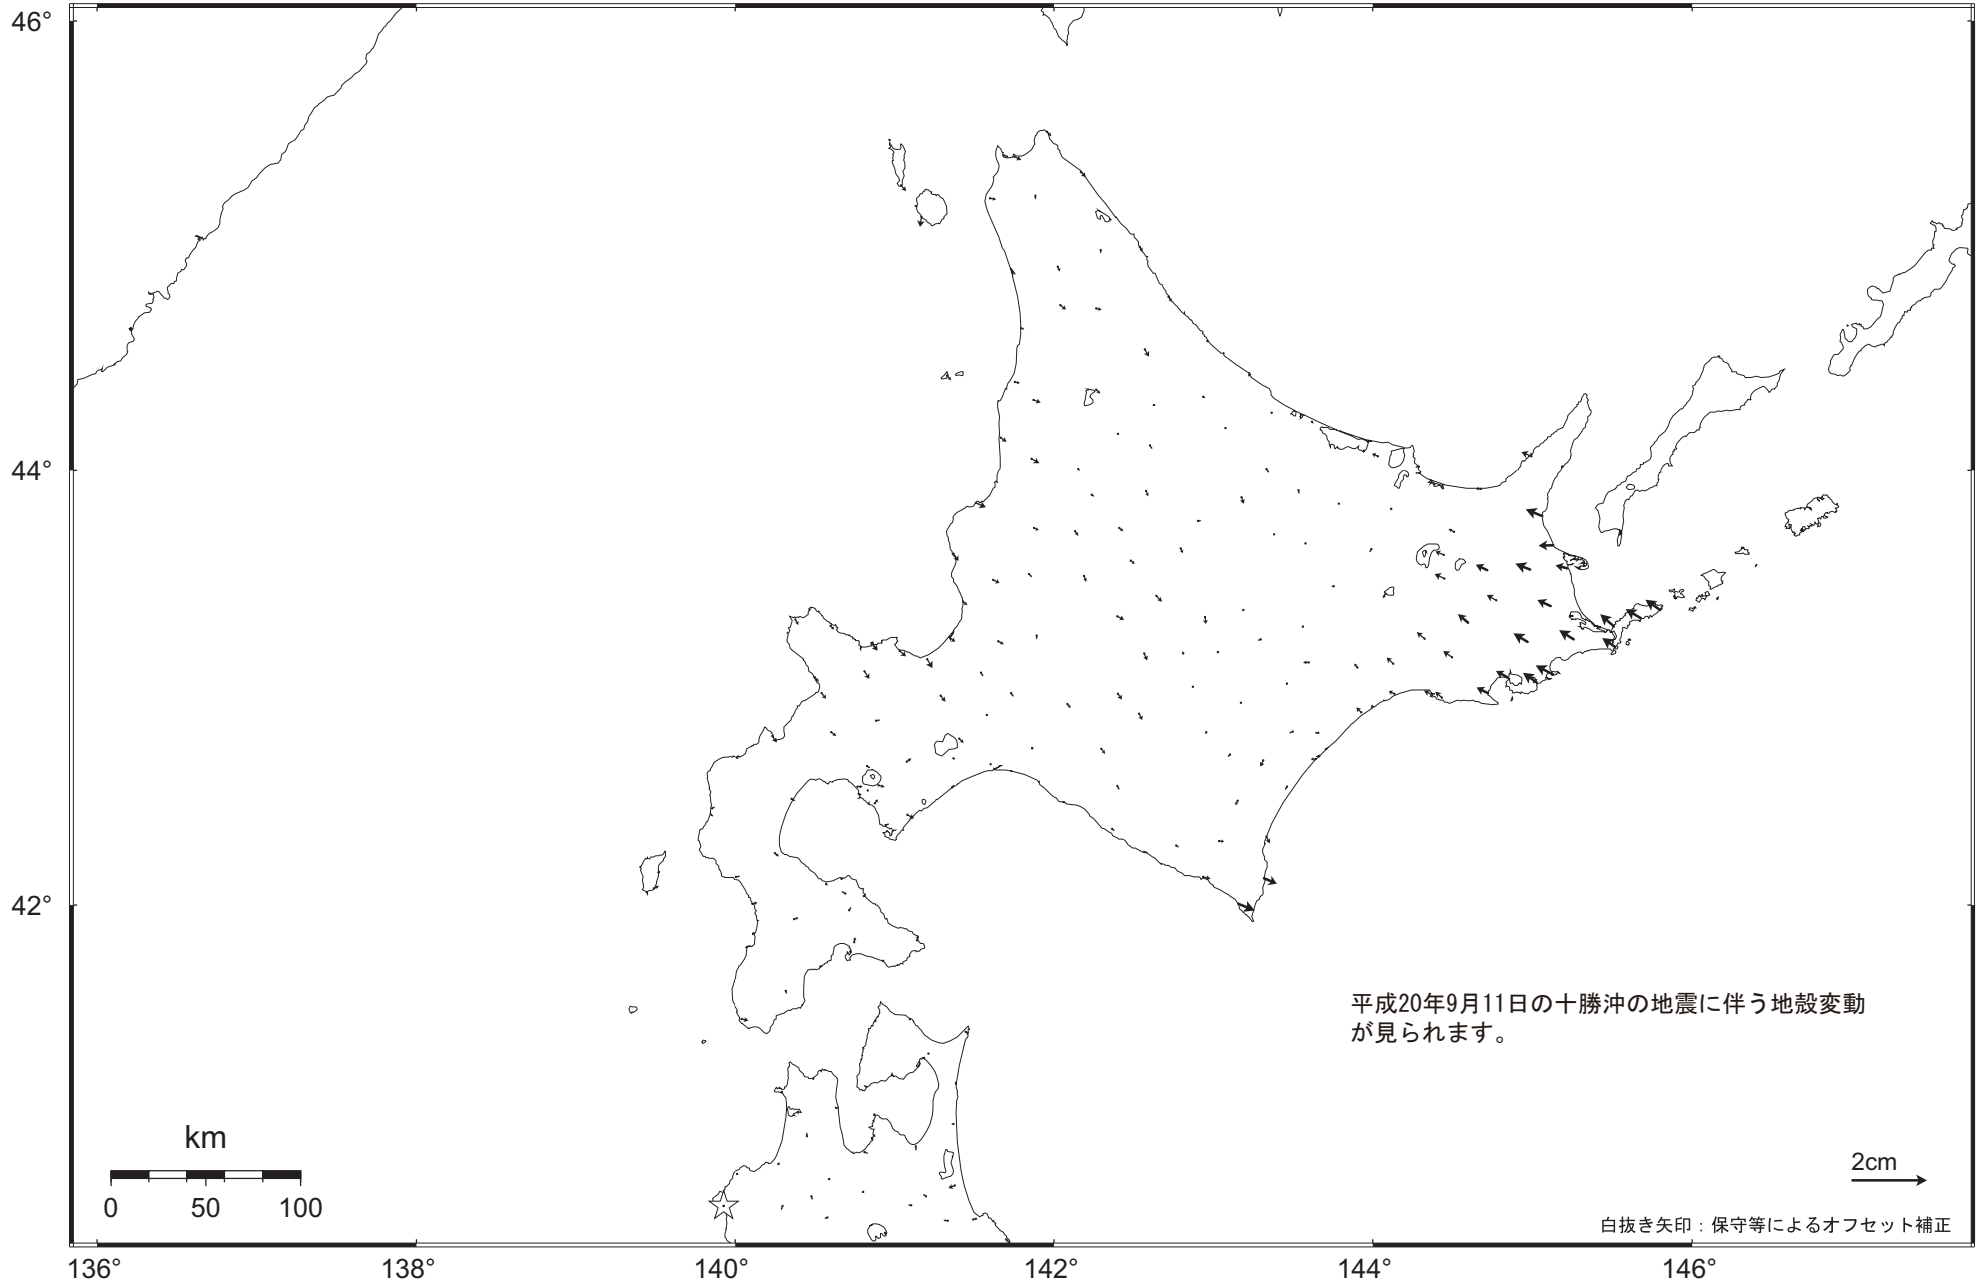

北海道地方の地殻変動（水平）－1ヶ月－

基準期間：2008.08.04～2008.08.13 [F2：最終解]

比較期間：2008.09.04～2008.09.13 [F2：最終解]

☆ 固定局：岩崎（950154）