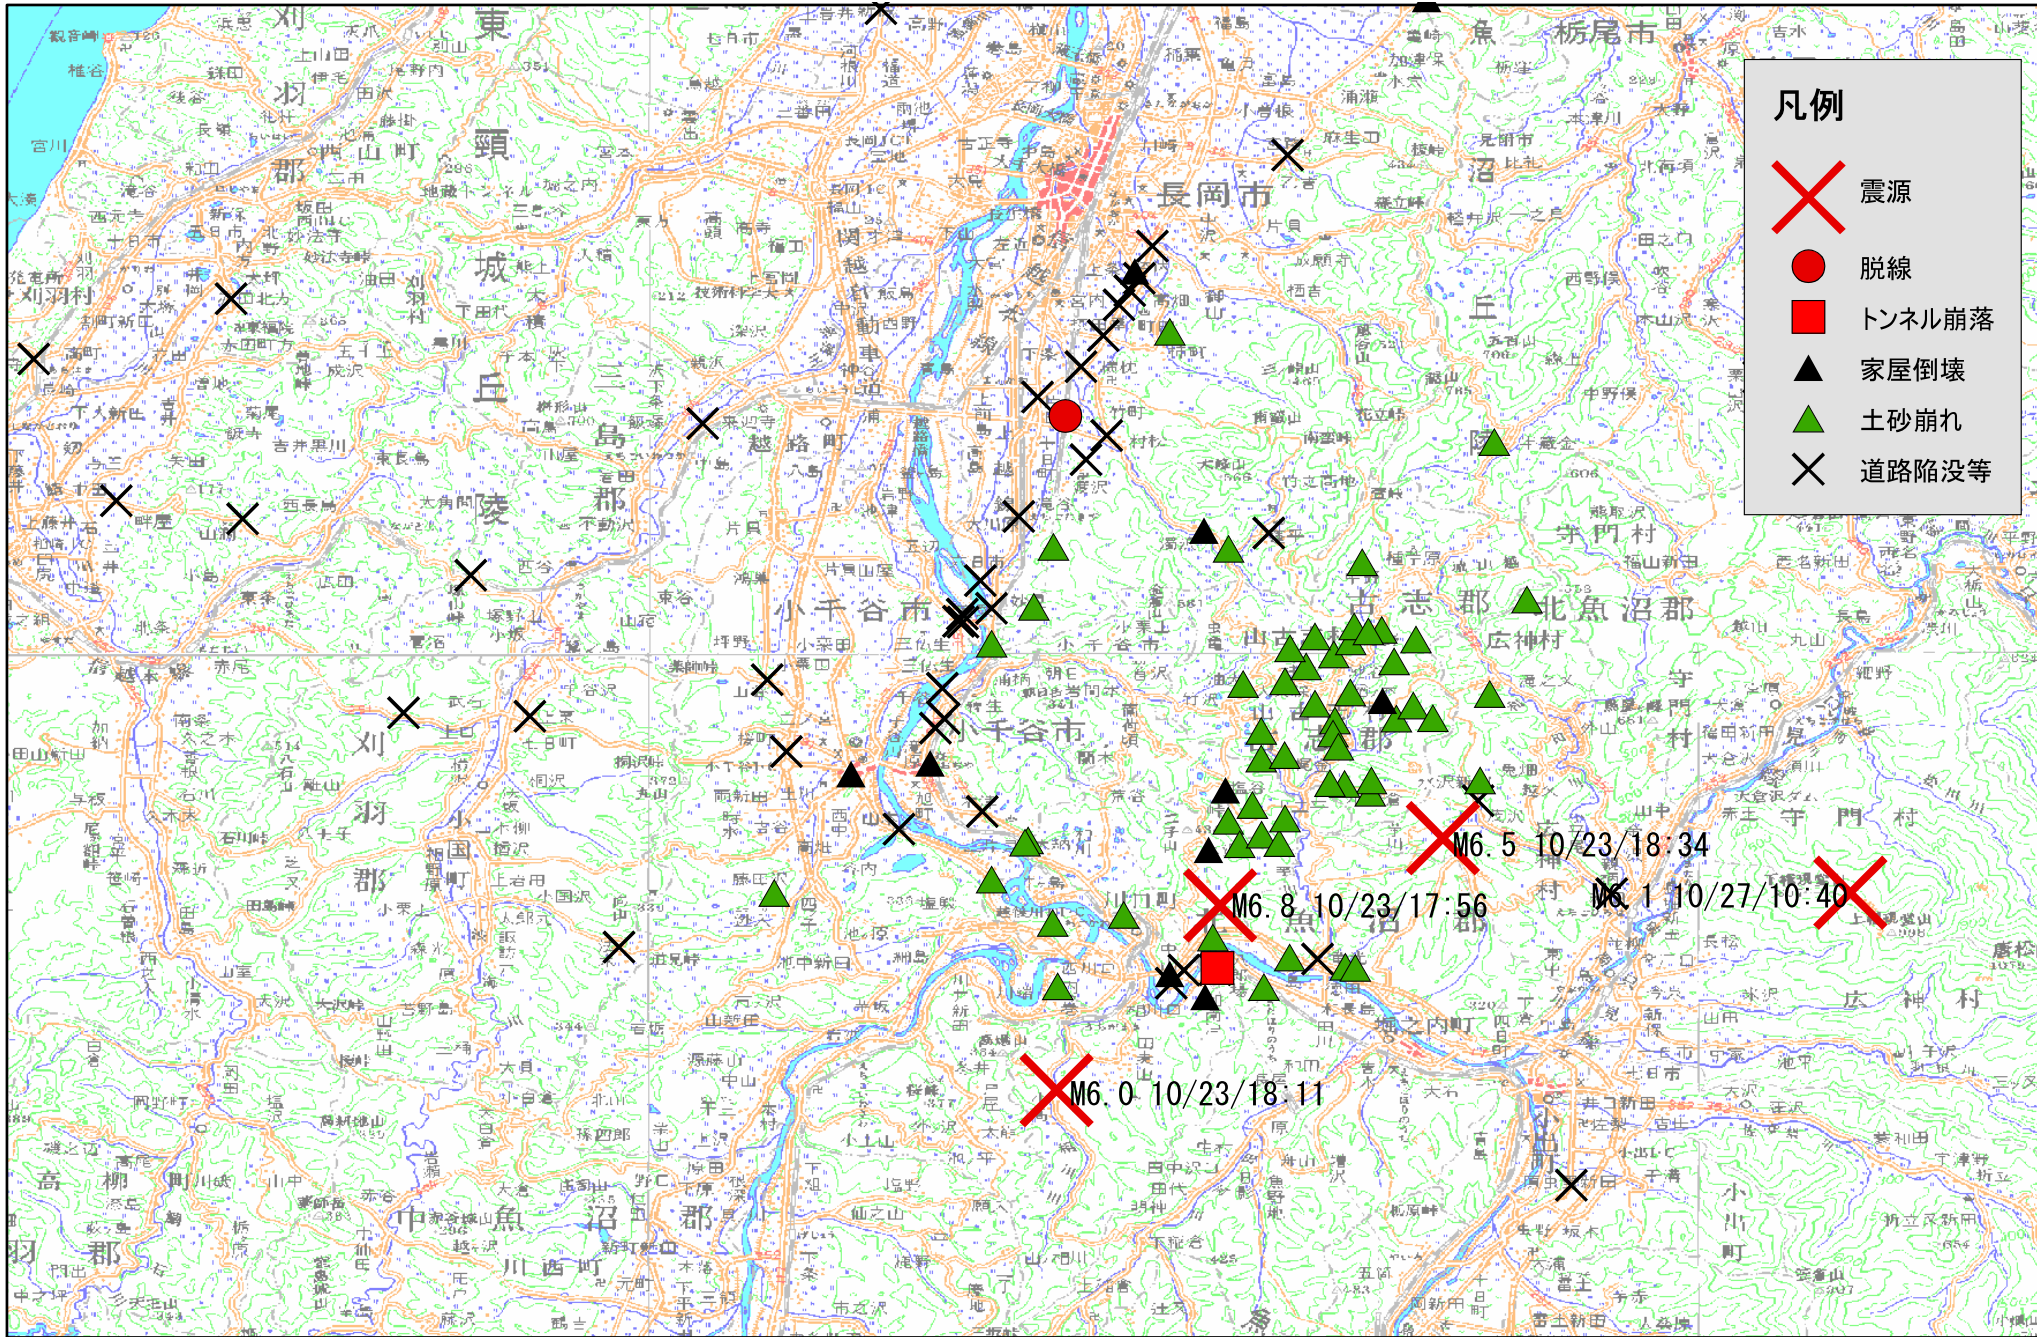

平成16年（2004年）新潟県中越地震災害状況図 平成16年10月29日15:00現在

0 10 km

国土地理院