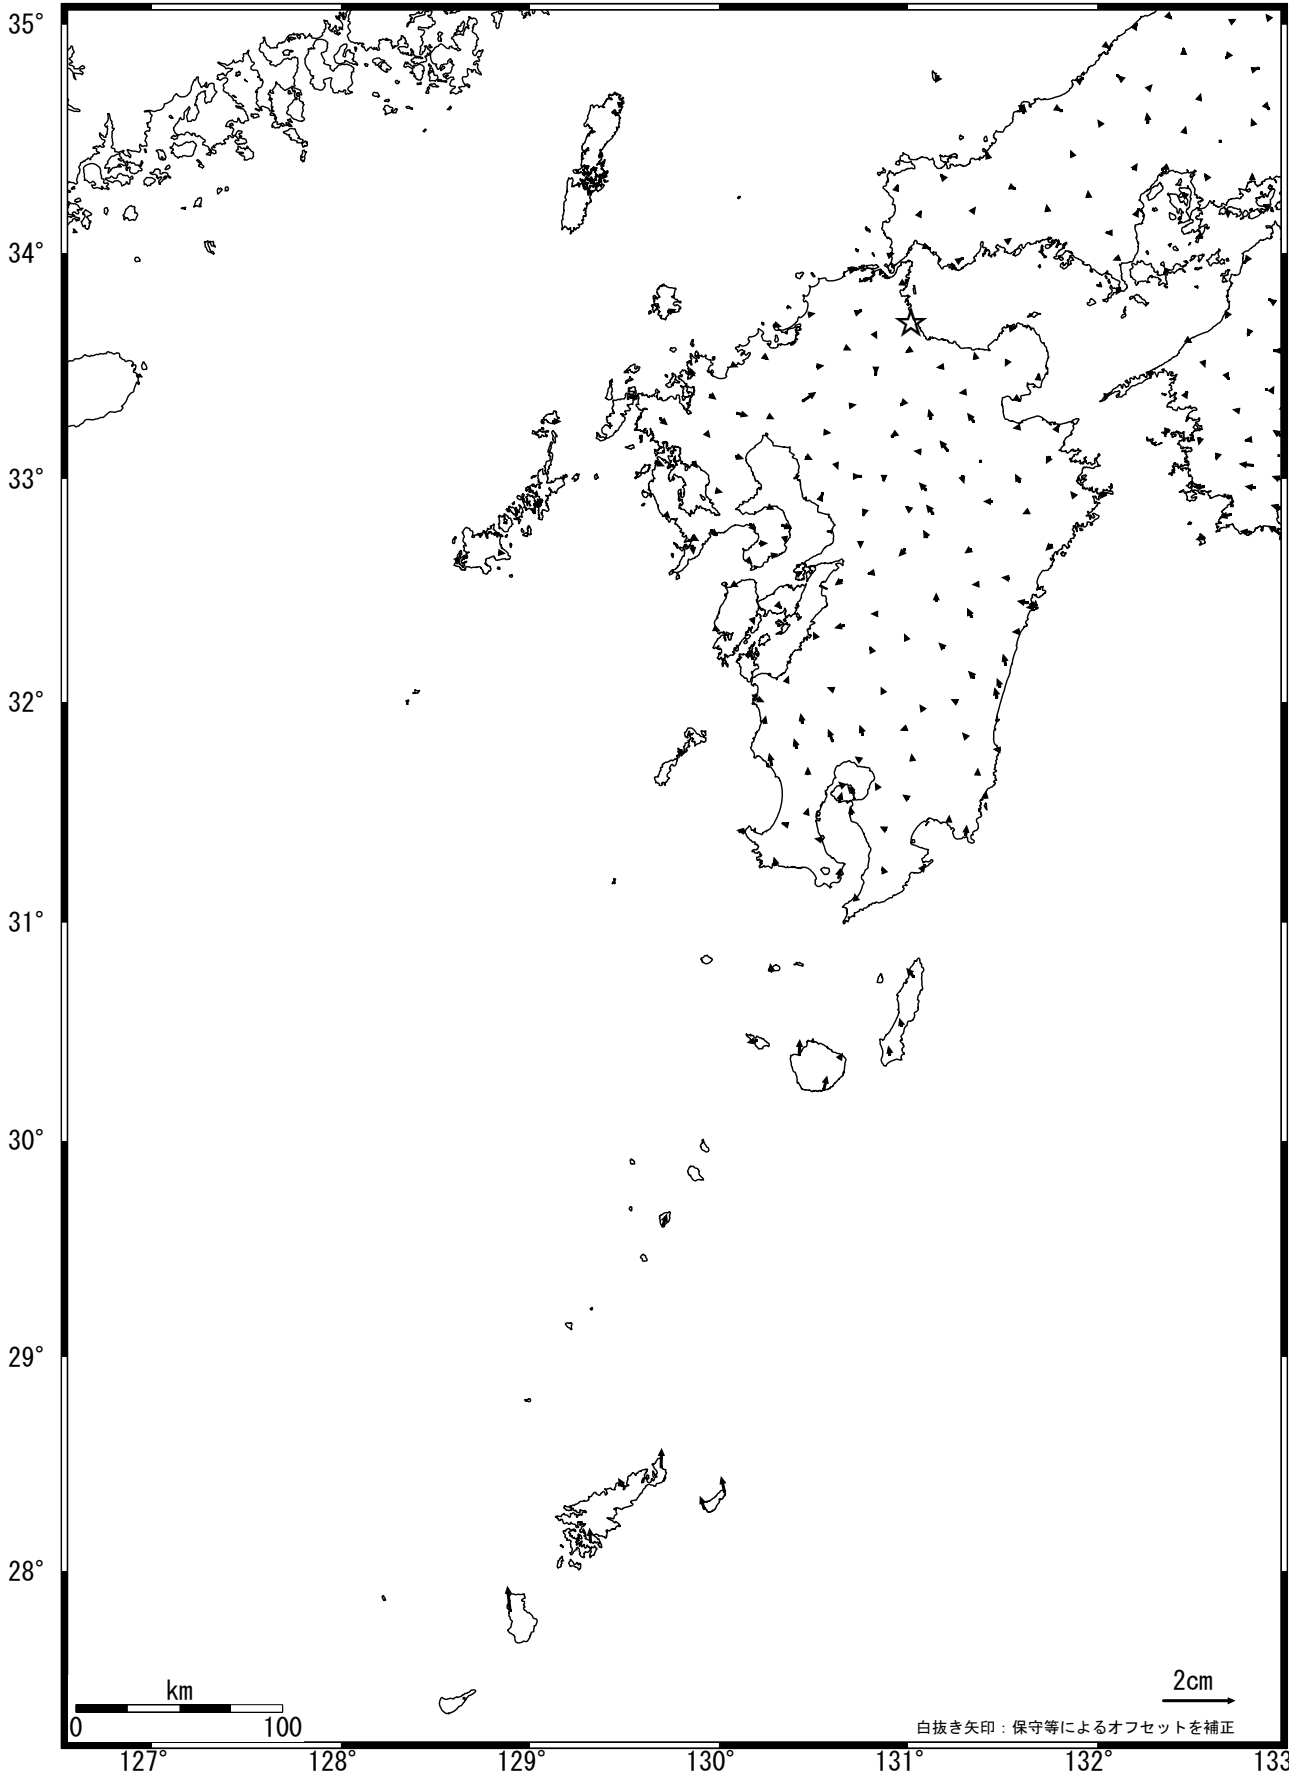

# 九州地方の地殻変動 (水平) -1ヶ月-

基準期間: 2006/09/05-2006/09/14 [F2: 最終解]

比較期間: 2006/10/05-2006/10/14 [F2: 最終解]

☆固定局 : 行橋(960686)

国土地理院