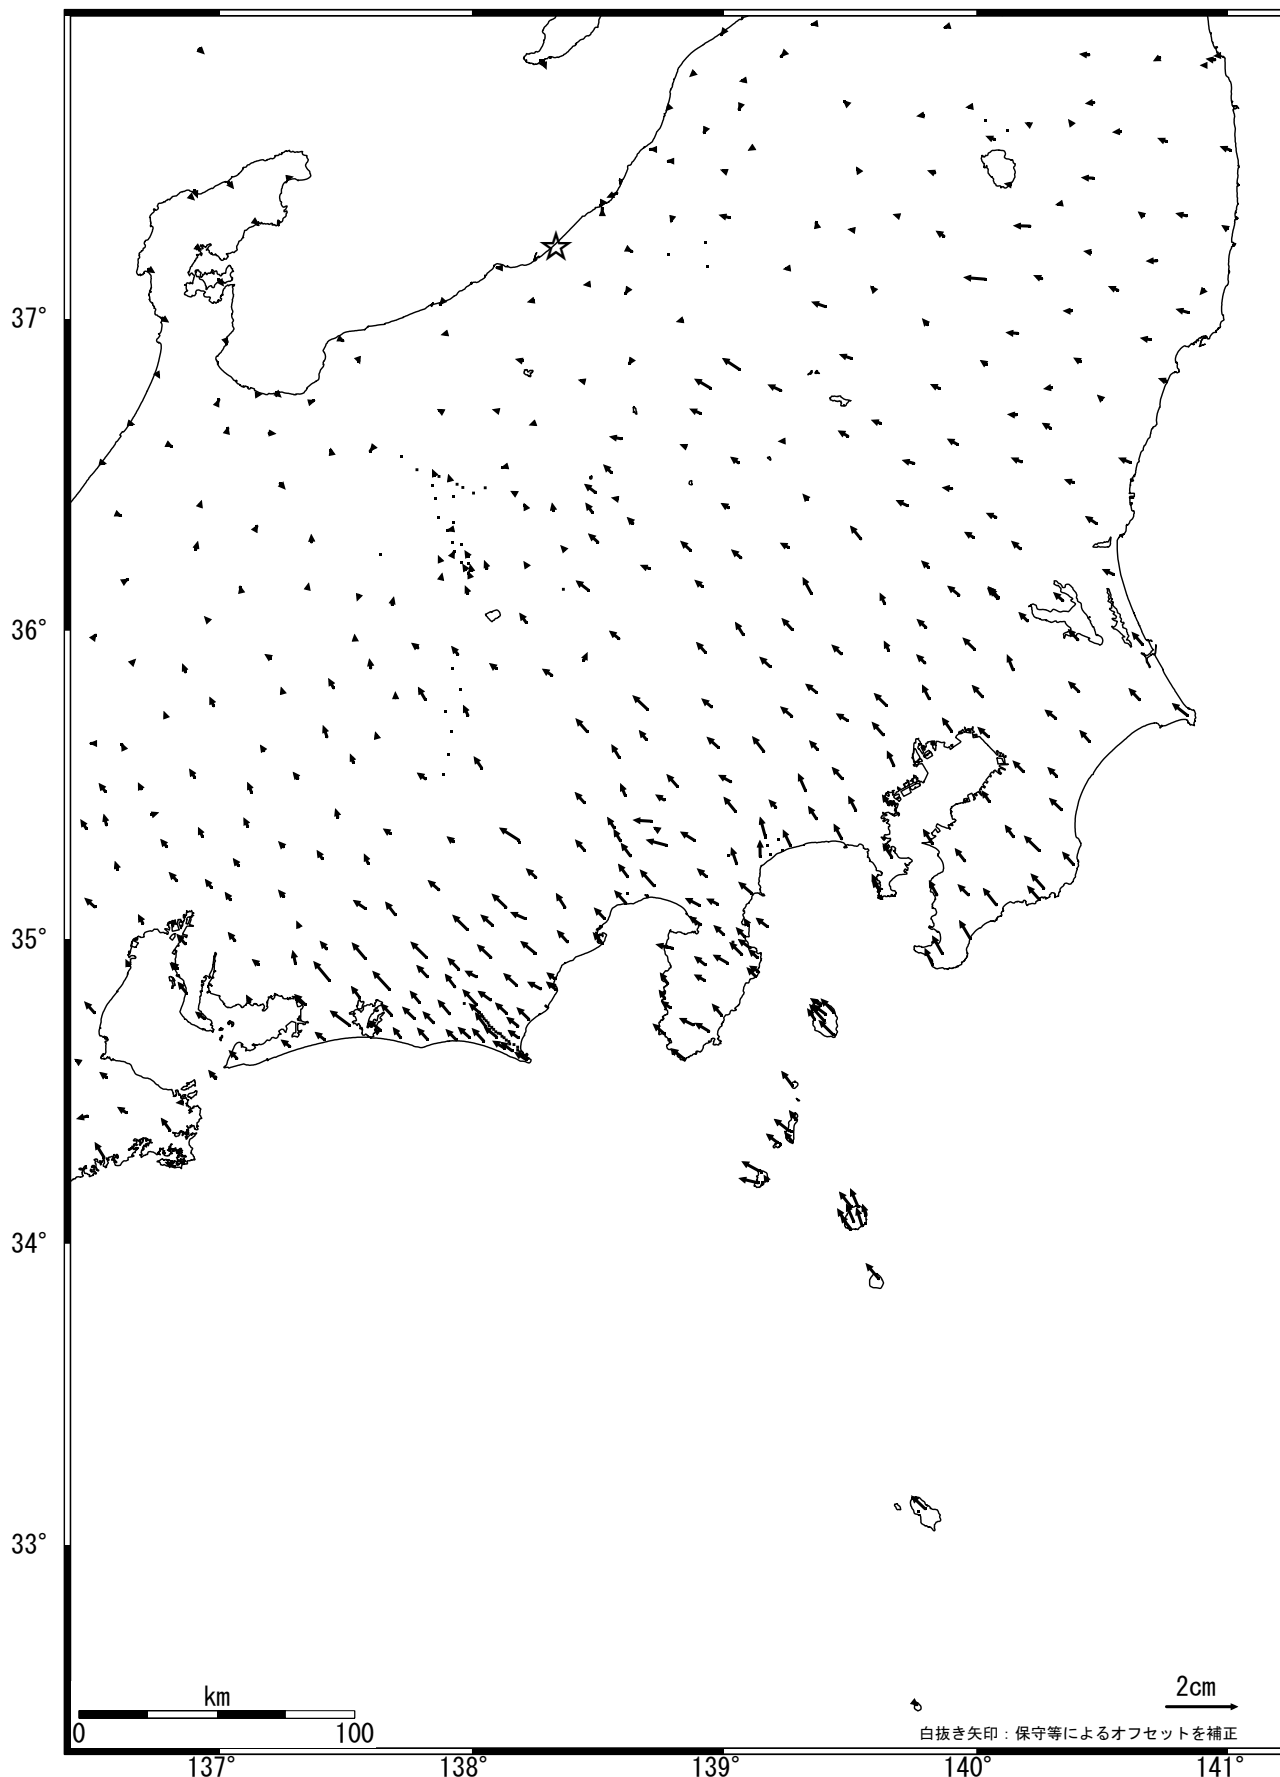

関東・中部地方の地殻変動 (水平) -1ヶ月-

基準期間: 2006/09/05-2006/09/14 [F2: 最終解]

比較期間: 2006/10/05-2006/10/14 [F2: 最終解]

☆固定局: 大湫(950241)

国土地理院