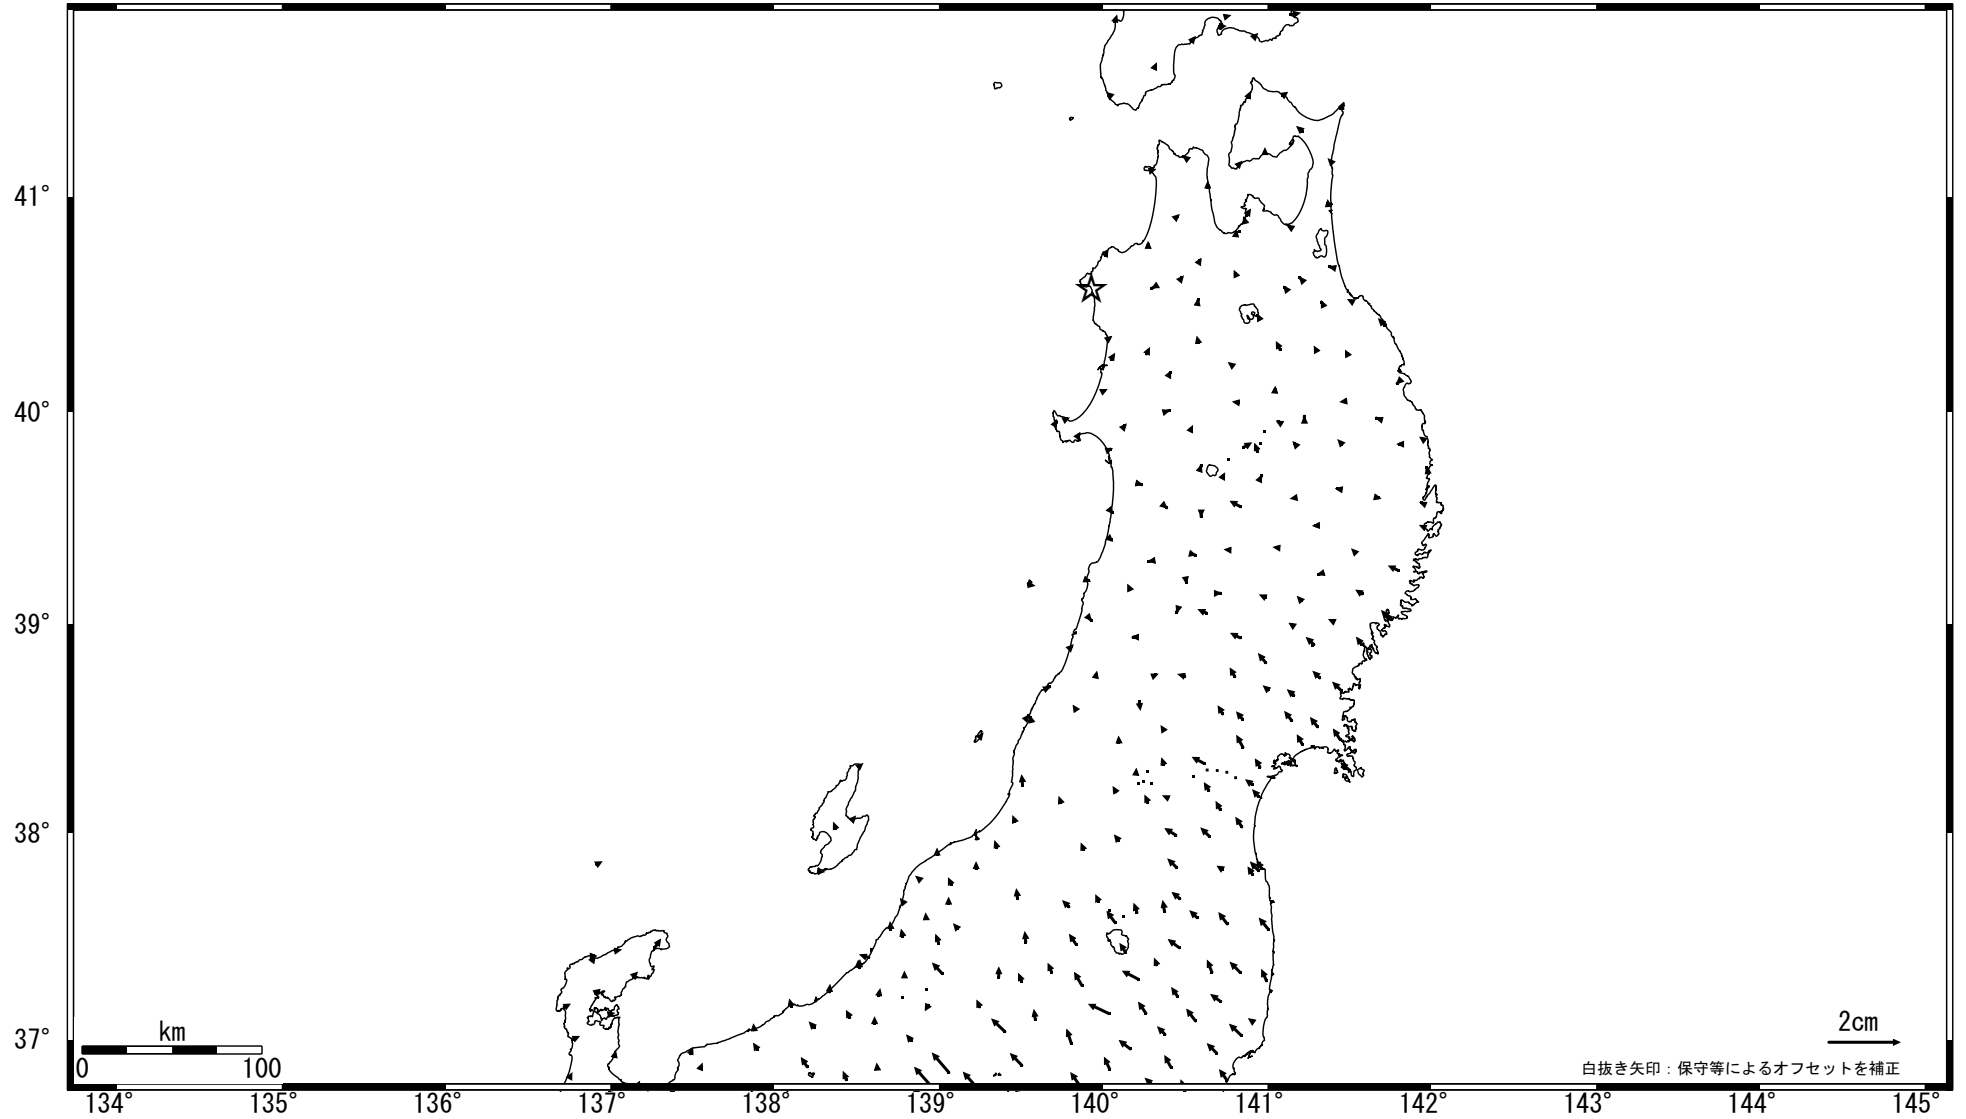

# 東北地方の地殻変動 (水平) -1ヶ月-

基準期間: 2006/09/05-2006/09/14 [F2: 最終解]

比較期間: 2006/10/05-2006/10/14 [F2: 最終解]

☆固定局 : 岩崎 (950154)

国土地理院