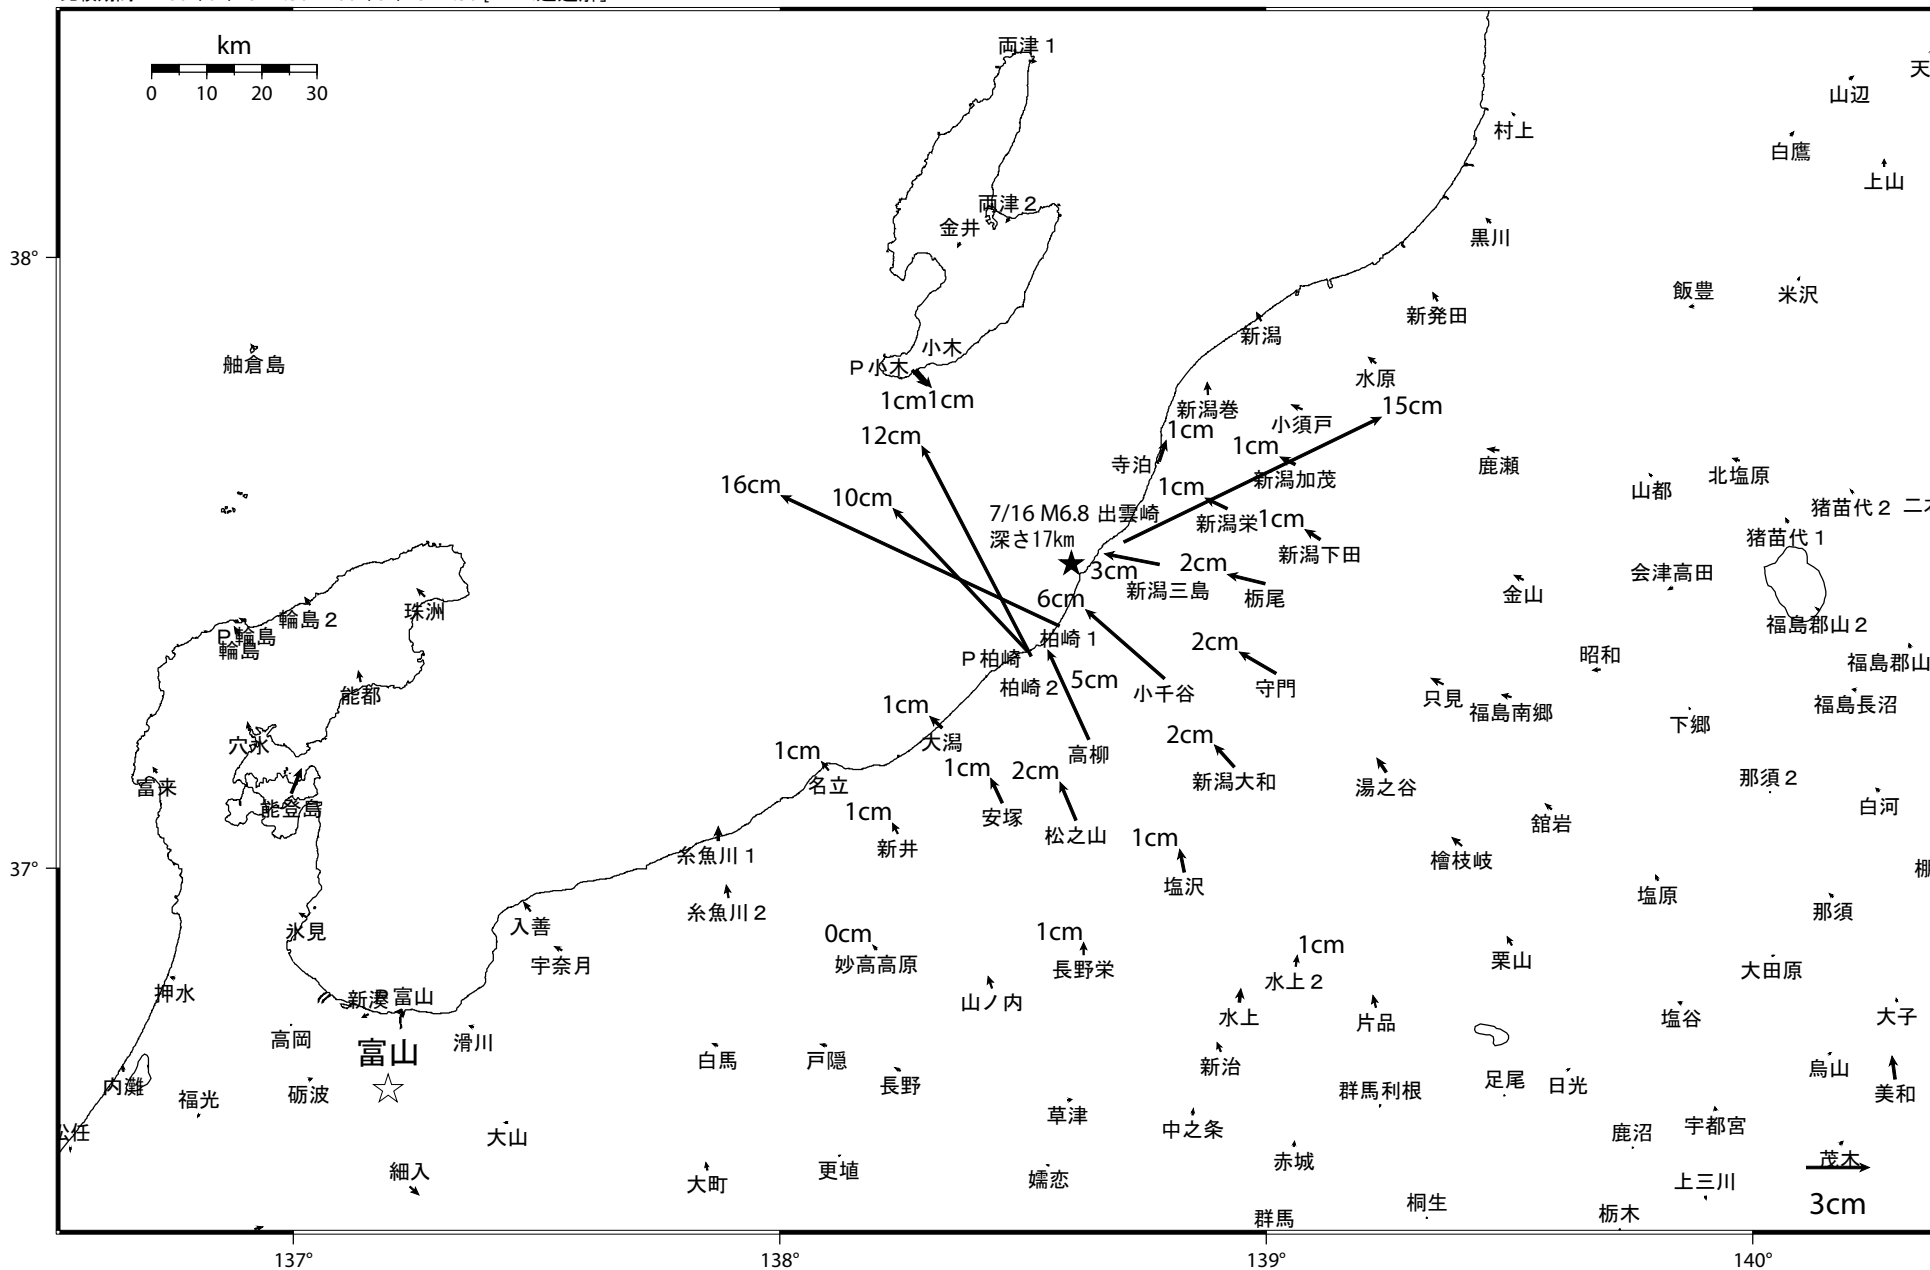

平成19年(2007年)新潟県中越沖地震に伴う変動ベクトル図 (水平)

基準期間 : 2007/07/10 00:00 - 2007/07/15 00:00 [Q 2:迅速解]
 比較期間 : 2007/07/16 12:30 - 2007/07/16 12:30 [S 2:迅速解]

☆固定局 : 富山 (950249)