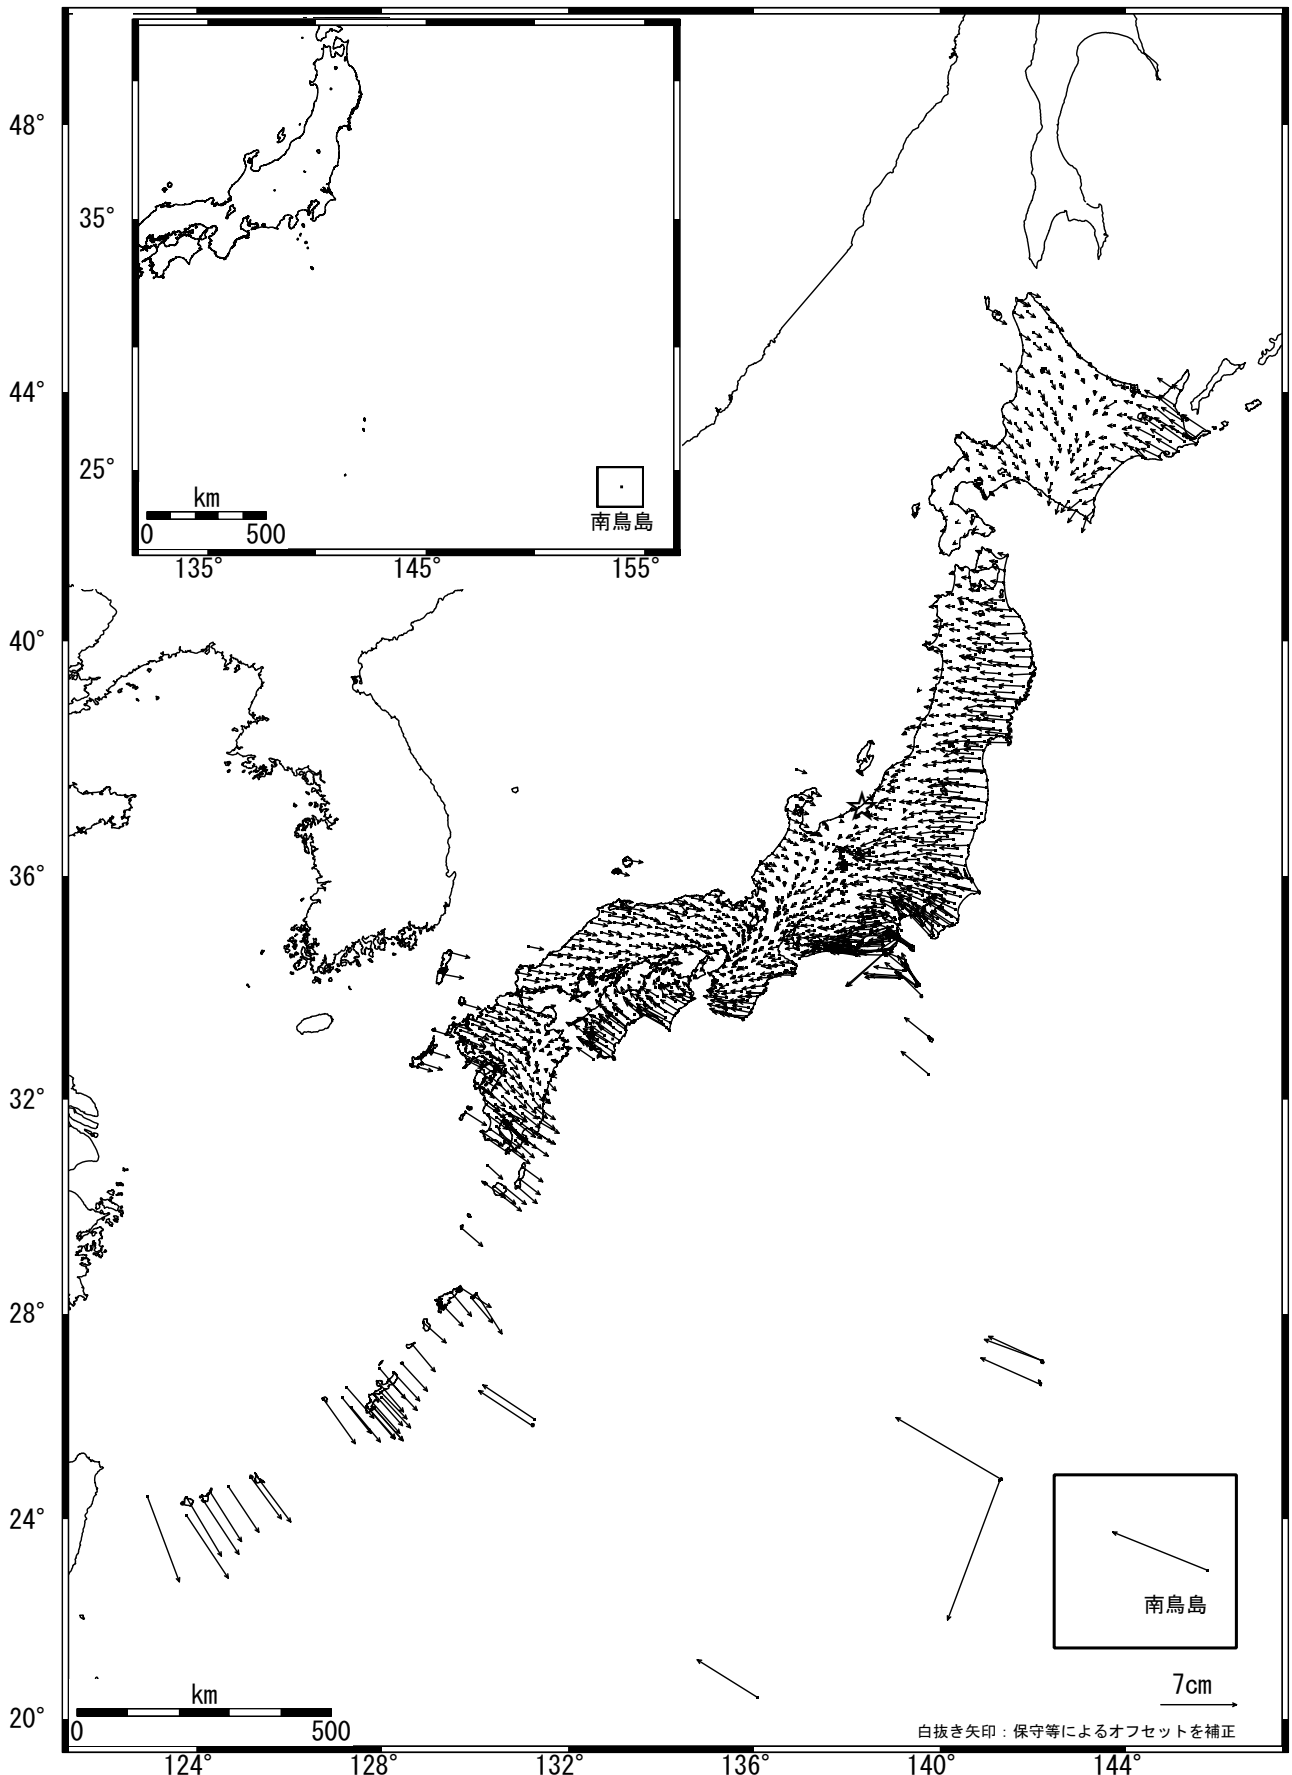

# 全国の地殻変動 (水平) -1年間-

基準期間: 2006/03/08-2006/03/17 [F2: 最終解]

比較期間: 2007/03/08-2007/03/17 [F2: 最終解]

☆固定局: 大湊(950241)

国土地理院