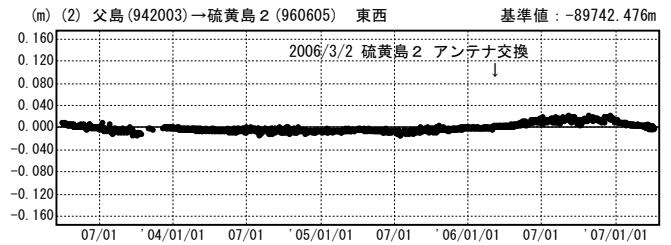

硫黄島周辺 GPS連続観測基線図

成分変化グラフ

期間：2003/04/01~2007/04/04 JST

成分変化グラフ

期間：2003/04/01~2007/04/04 JST

●—[F2:最終解] ○—[R2:速報解]