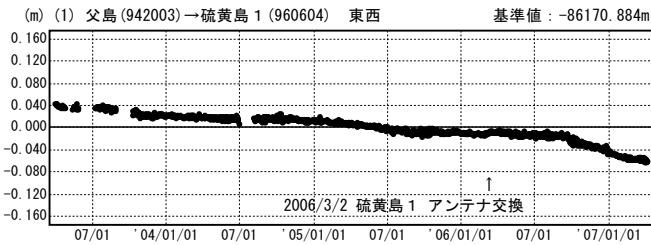

硫黄島周辺 GPS連続観測基線図

成分変化グラフ

期間：2003/04/01~2007/04/04 JST

成分変化グラフ

期間：2003/04/01~2007/04/04 JST

●—[F2:最終解] ○—[R2:速報解]