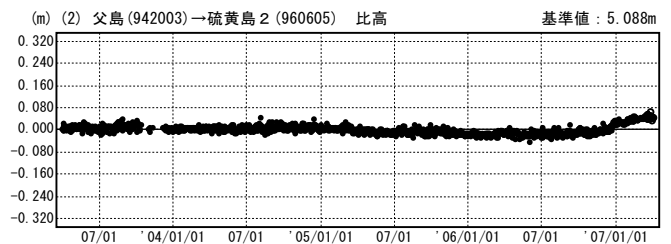

硫黄島周辺 GPS連続観測基線図

成分変化グラフ

期間：2003/04/01~2007/04/04 JST

成分変化グラフ

期間：2003/04/01~2007/04/04 JST

●—[F2:最終解] ○—[R2:速報解]