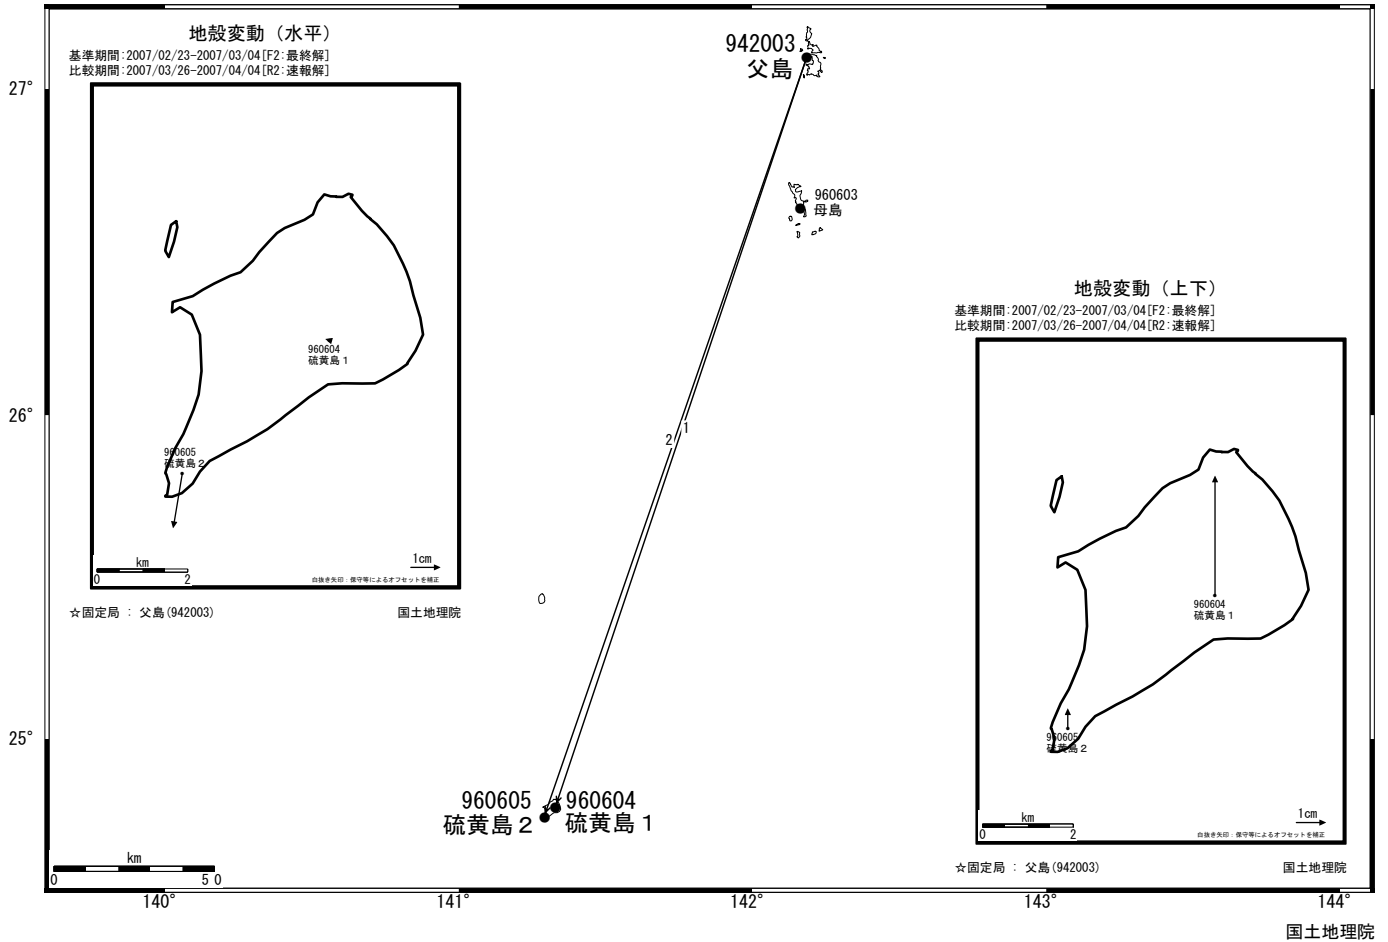

硫黄島周辺 GPS連続観測基線図

成分変化グラフ

期間：2003/04/01~2007/04/04 JST

成分変化グラフ

期間：2003/04/01~2007/04/04 JST

●—[F2:最終解] ○—[R2:速報解]