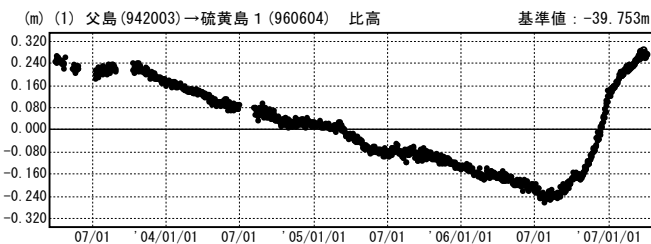

硫黄島周辺 GPS連続観測基線図

成分変化グラフ

期間：2003/04/01~2007/04/04 JST

成分変化グラフ

期間：2003/04/01~2007/04/04 JST

●—[F2:最終解] ○—[R2:速報解]