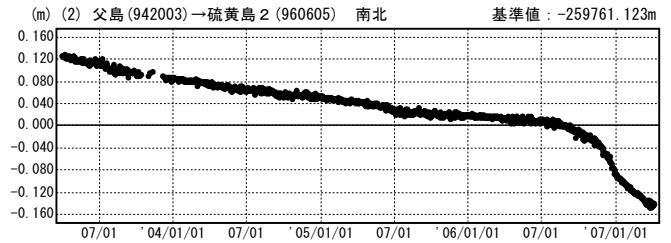

硫黄島周辺 GPS連続観測基線図

成分変化グラフ

期間：2003/04/01~2007/04/04 JST

成分変化グラフ

期間：2003/04/01~2007/04/04 JST

●—[F2:最終解] ○—[R2:速報解]