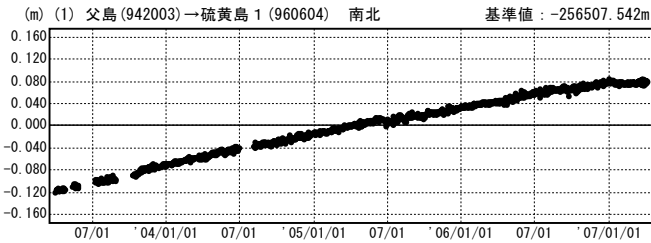

硫黄島周辺 GPS連続観測基線図

成分変化グラフ

期間：2003/04/01~2007/04/04 JST

成分変化グラフ

期間：2003/04/01~2007/04/04 JST

●—[F2:最終解] ○—[R2:速報解]