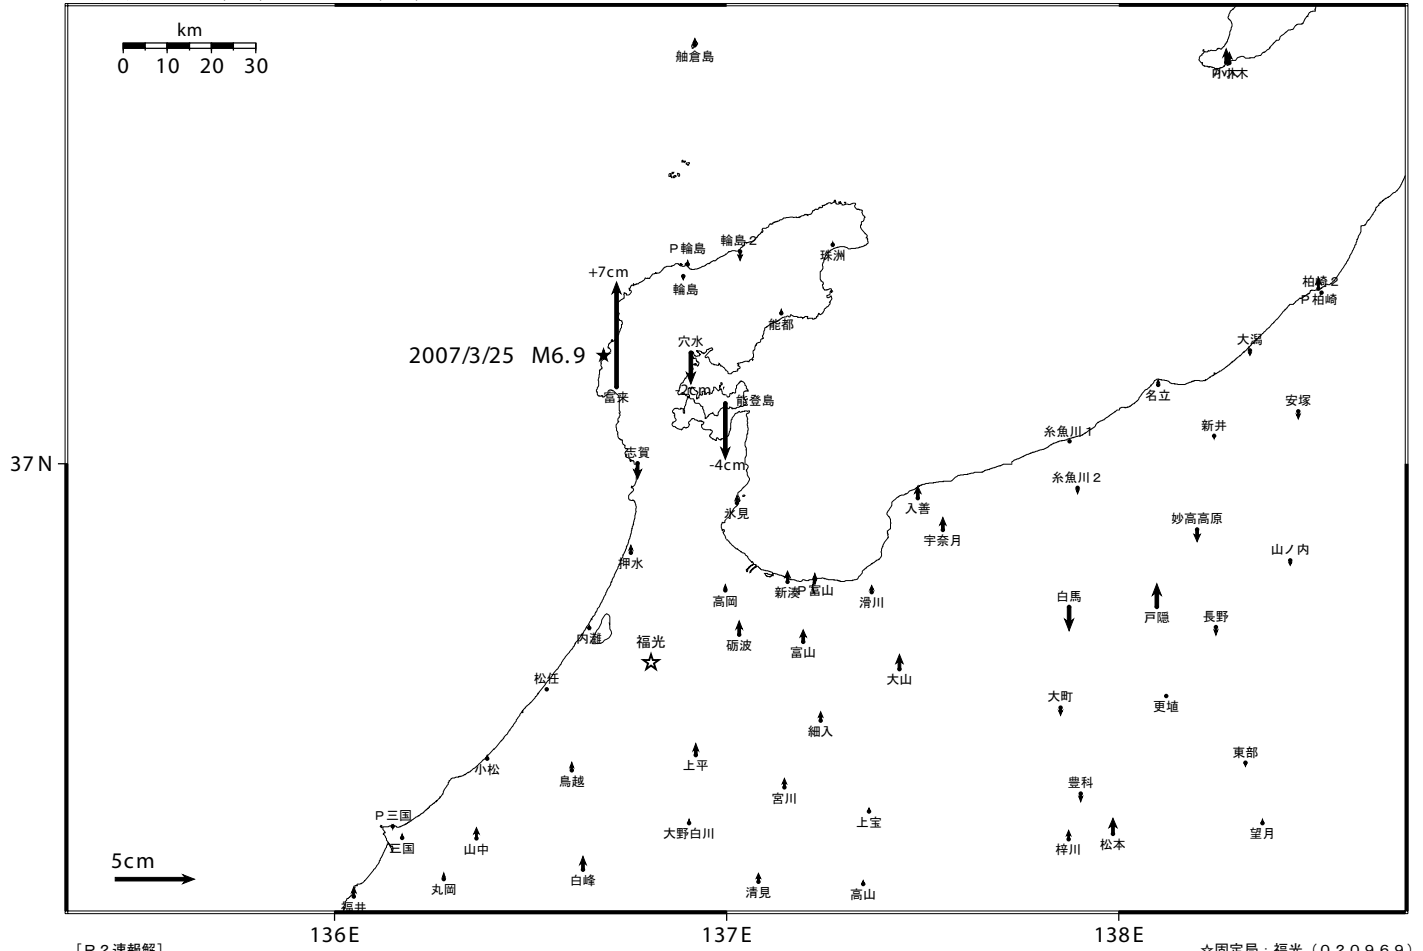

### 平成19年（2007年）能登半島地震に伴う地殻変動（水平）

基準期間：2007/03/18 - 2007/03/24  
比較期間：2007/03/26 - 2007/03/26

[R2速報解]

☆固定局：福光（020969）  
国土地理院

※「富来」「能登島」の傾斜による変位は補正しています。

### 平成19年（2007年）能登半島地震に伴う地殻変動（上下）

基準期間：2007/03/18 - 2007/03/24  
比較期間：2007/03/26 - 2007/03/26

[R2速報解]

☆固定局：福光（020969）  
国土地理院