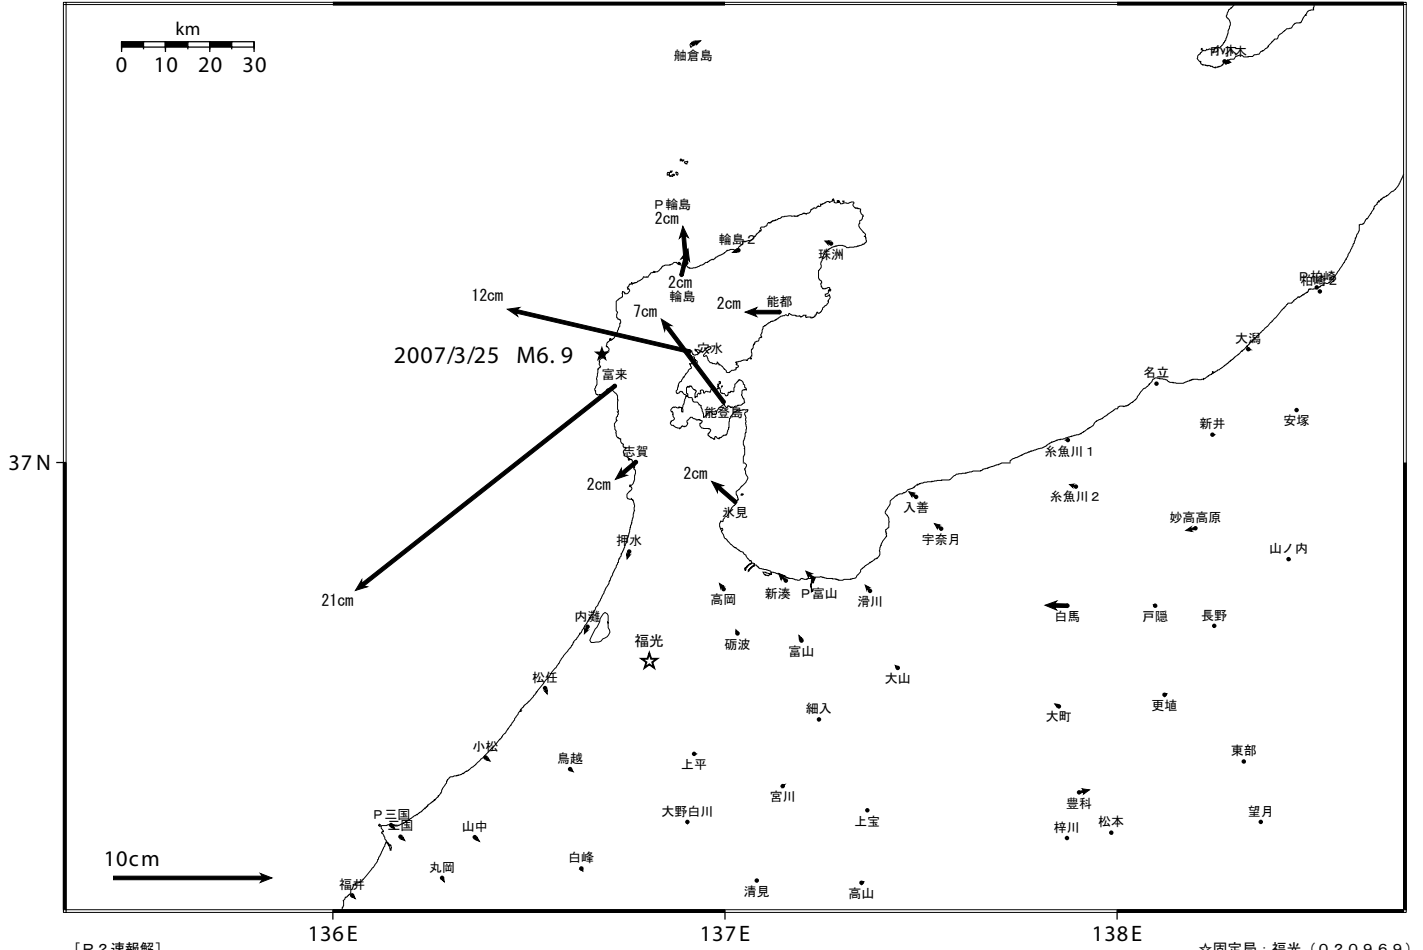

### 平成19年（2007年）能登半島地震に伴う地殻変動（水平）

基準期間：2007/03/18 - 2007/03/24  
比較期間：2007/03/26 - 2007/03/26

[R2速報解]

☆固定局：福光（020969）  
国土地理院

※「富来」「能登島」の傾斜による変位は補正しています。

### 平成19年（2007年）能登半島地震に伴う地殻変動（上下）

基準期間：2007/03/18 - 2007/03/24  
比較期間：2007/03/26 - 2007/03/26

[R2速報解]

☆固定局：福光（020969）  
国土地理院