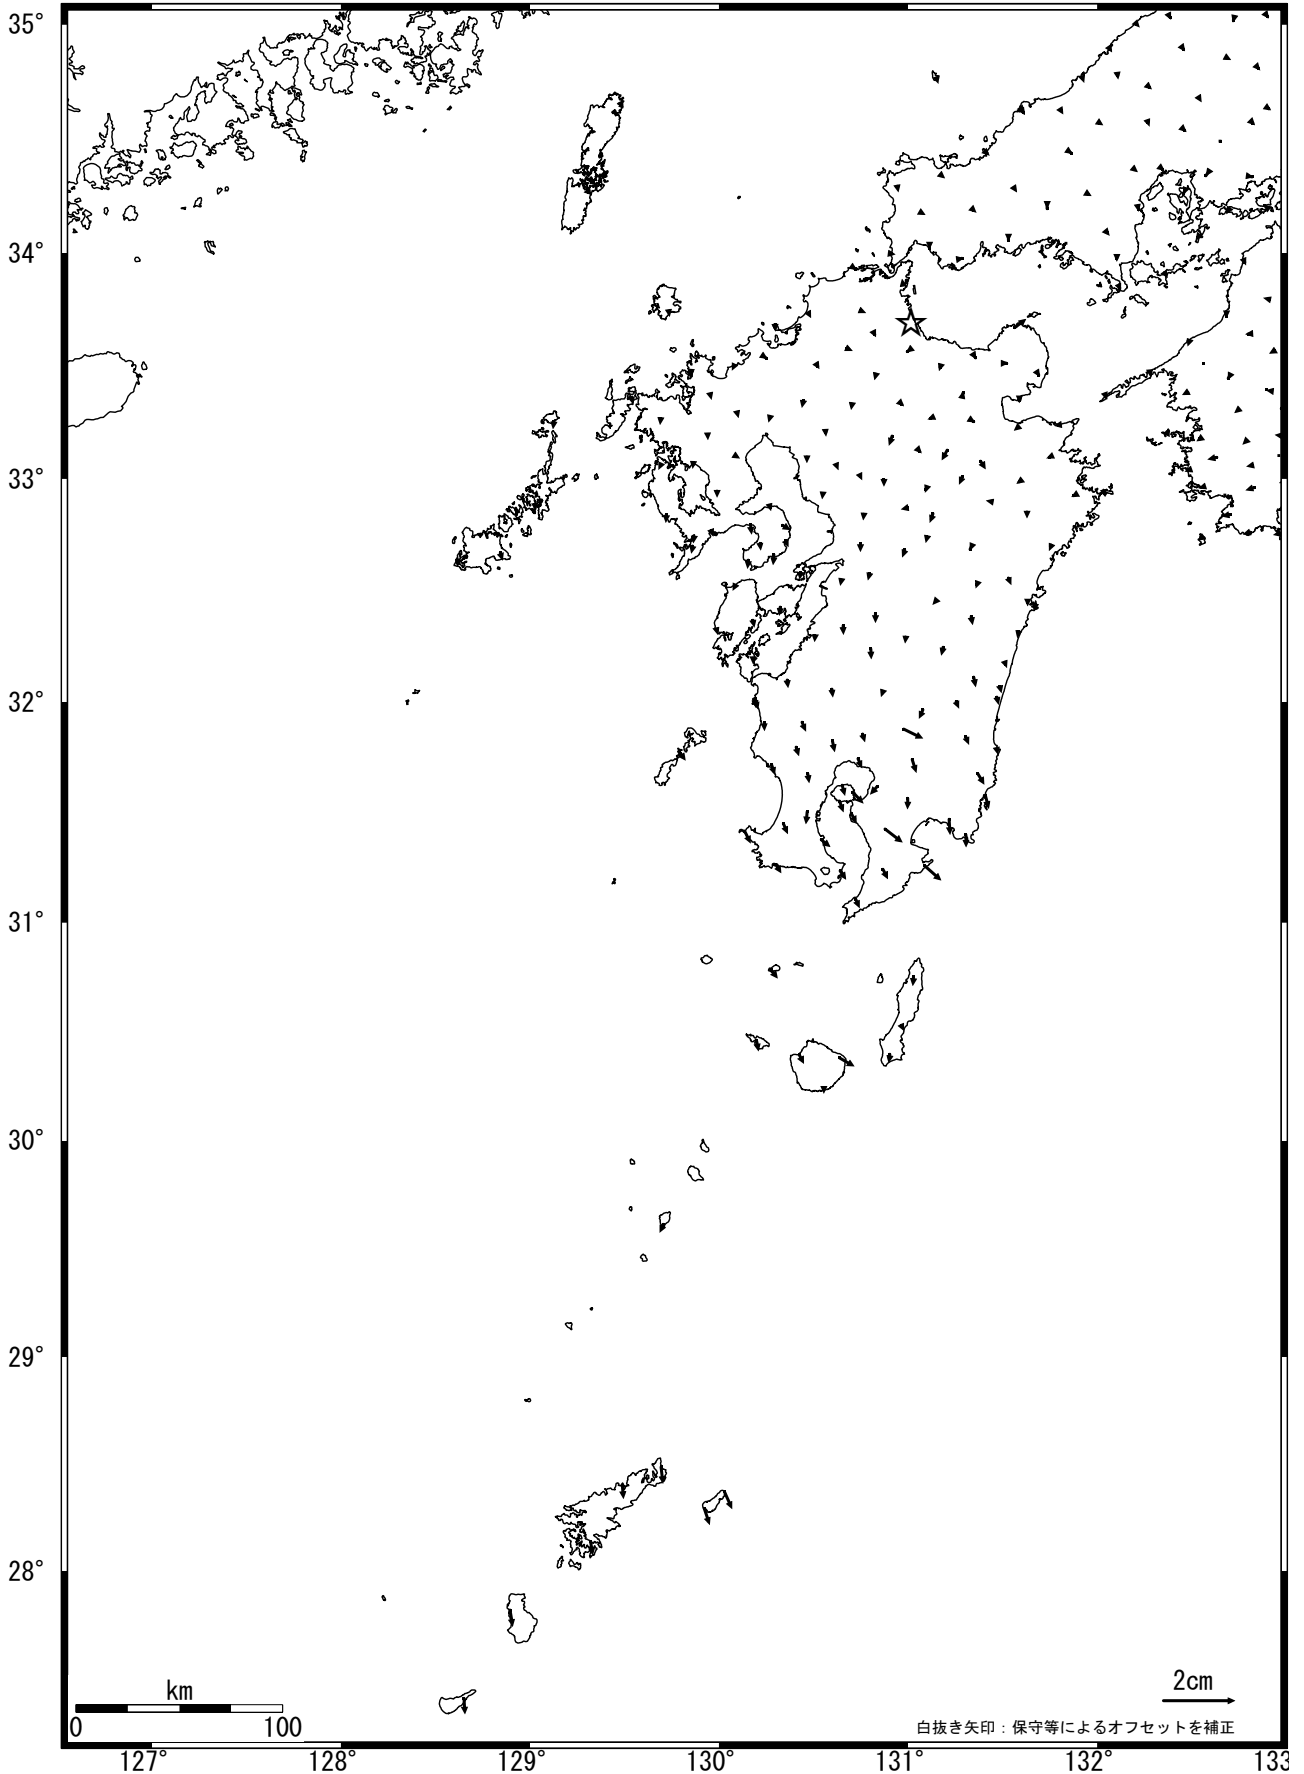

# 九州地方の地殻変動 (水平) -1ヶ月-

基準期間: 2007/02/08-2007/02/17 [F2: 最終解]

比較期間: 2007/03/08-2007/03/17 [F2: 最終解]

☆固定局: 行橋(960686)

国土地理院