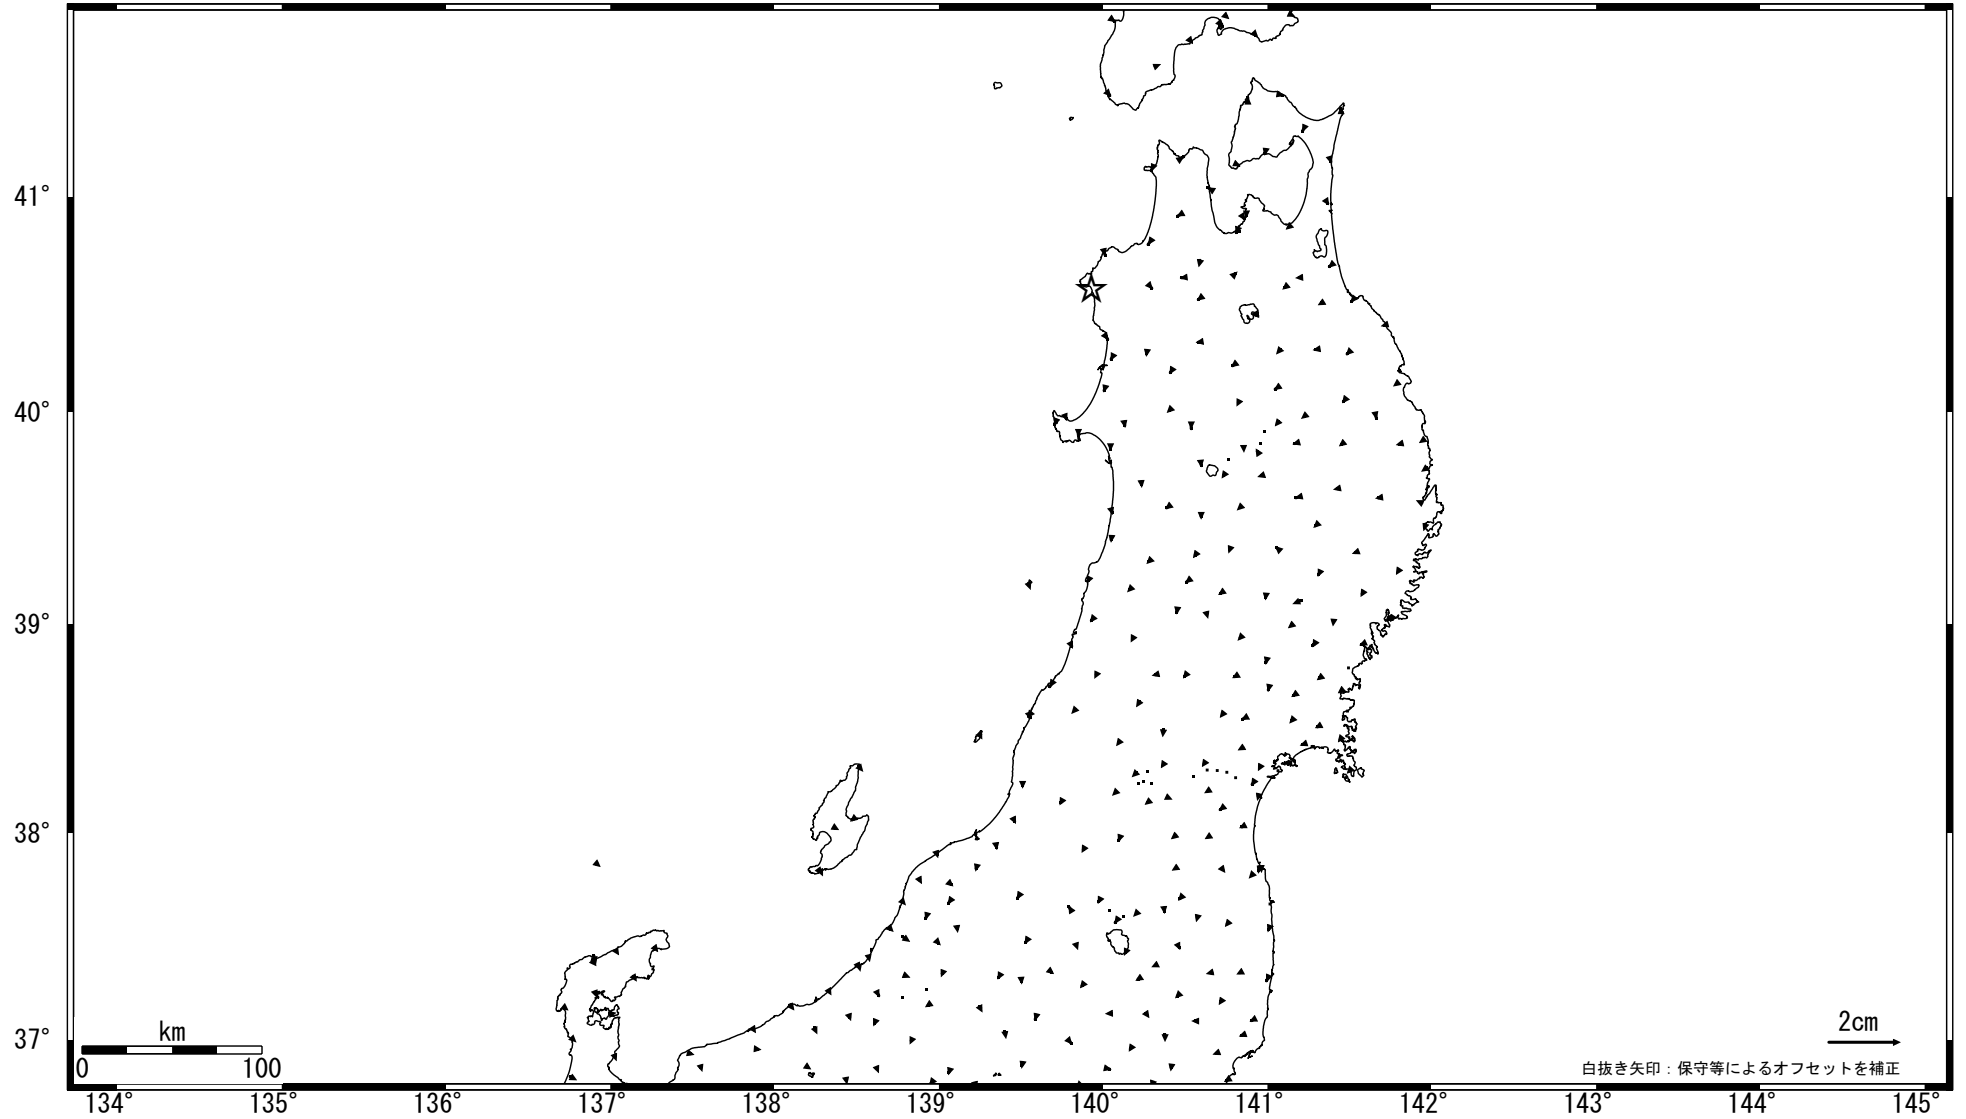

東北地方の地殻変動 (水平) -1ヶ月-

基準期間: 2007/02/08-2007/02/17 [F2: 最終解]

比較期間: 2007/03/08-2007/03/17 [F2: 最終解]

☆固定局 : 岩崎 (950154)

国土地理院