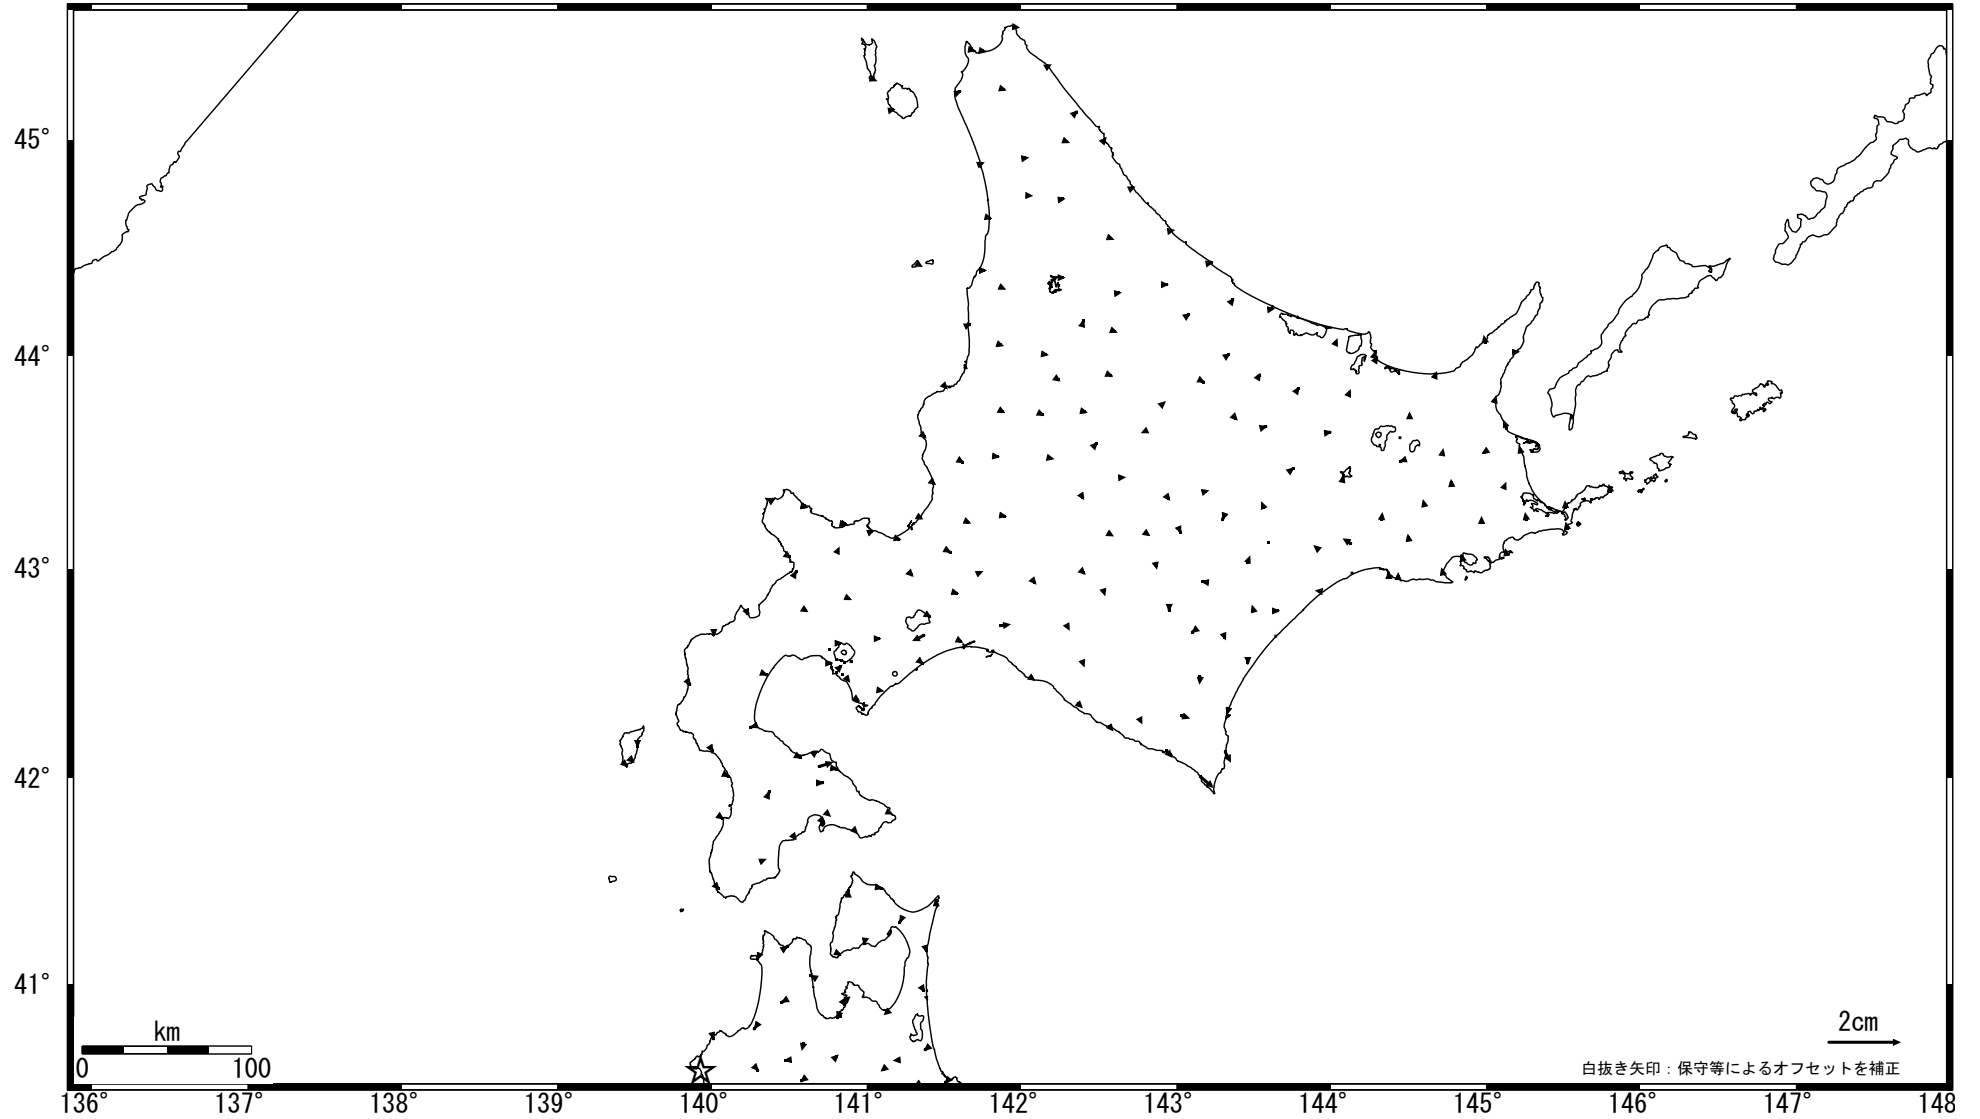

北海道地方の地殻変動 (水平) -1ヶ月-

基準期間: 2007/02/08-2007/02/17 [F2: 最終解]

比較期間: 2007/03/08-2007/03/17 [F2: 最終解]

☆固定局 : 岩崎 (950154)

国土地理院