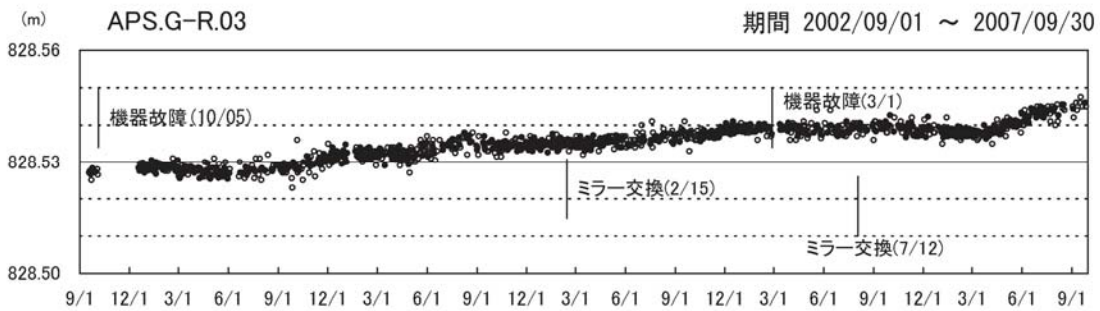

三原山のAPS連続観測結果

1日12回の観測のうち、夜間の5回観測(20、22、0、2、4時)の中で
 3個以上の観測値の平均...●
 2個以下の観測の平均値...○