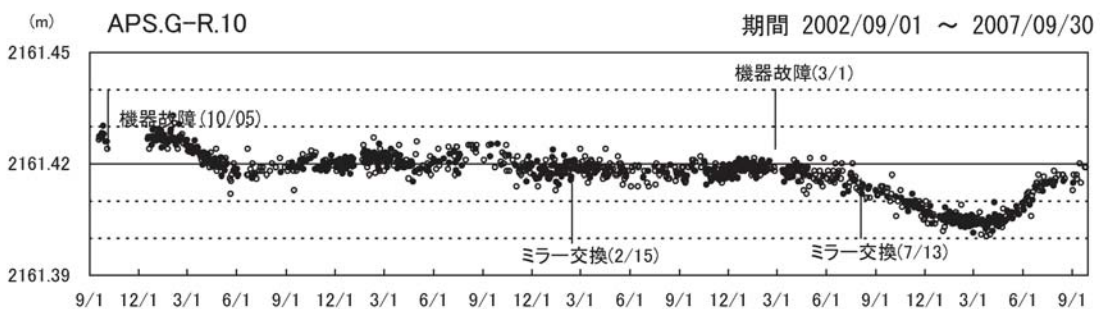

三原山のAPS連続観測結果

1日12回の観測のうち、夜間の5回観測(20、22、0、2、4時)の中で
 3個以上の観測値の平均...●
 2個以下の観測の平均値...○