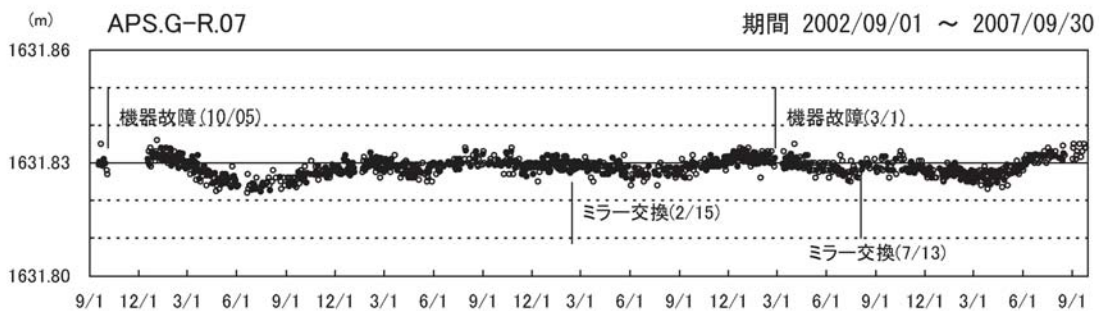

三原山のAPS連続観測結果

1日12回の観測のうち、夜間の5回観測(20、22、0、2、4時)の中で
 3個以上の観測値の平均...●
 2個以下の観測の平均値...○