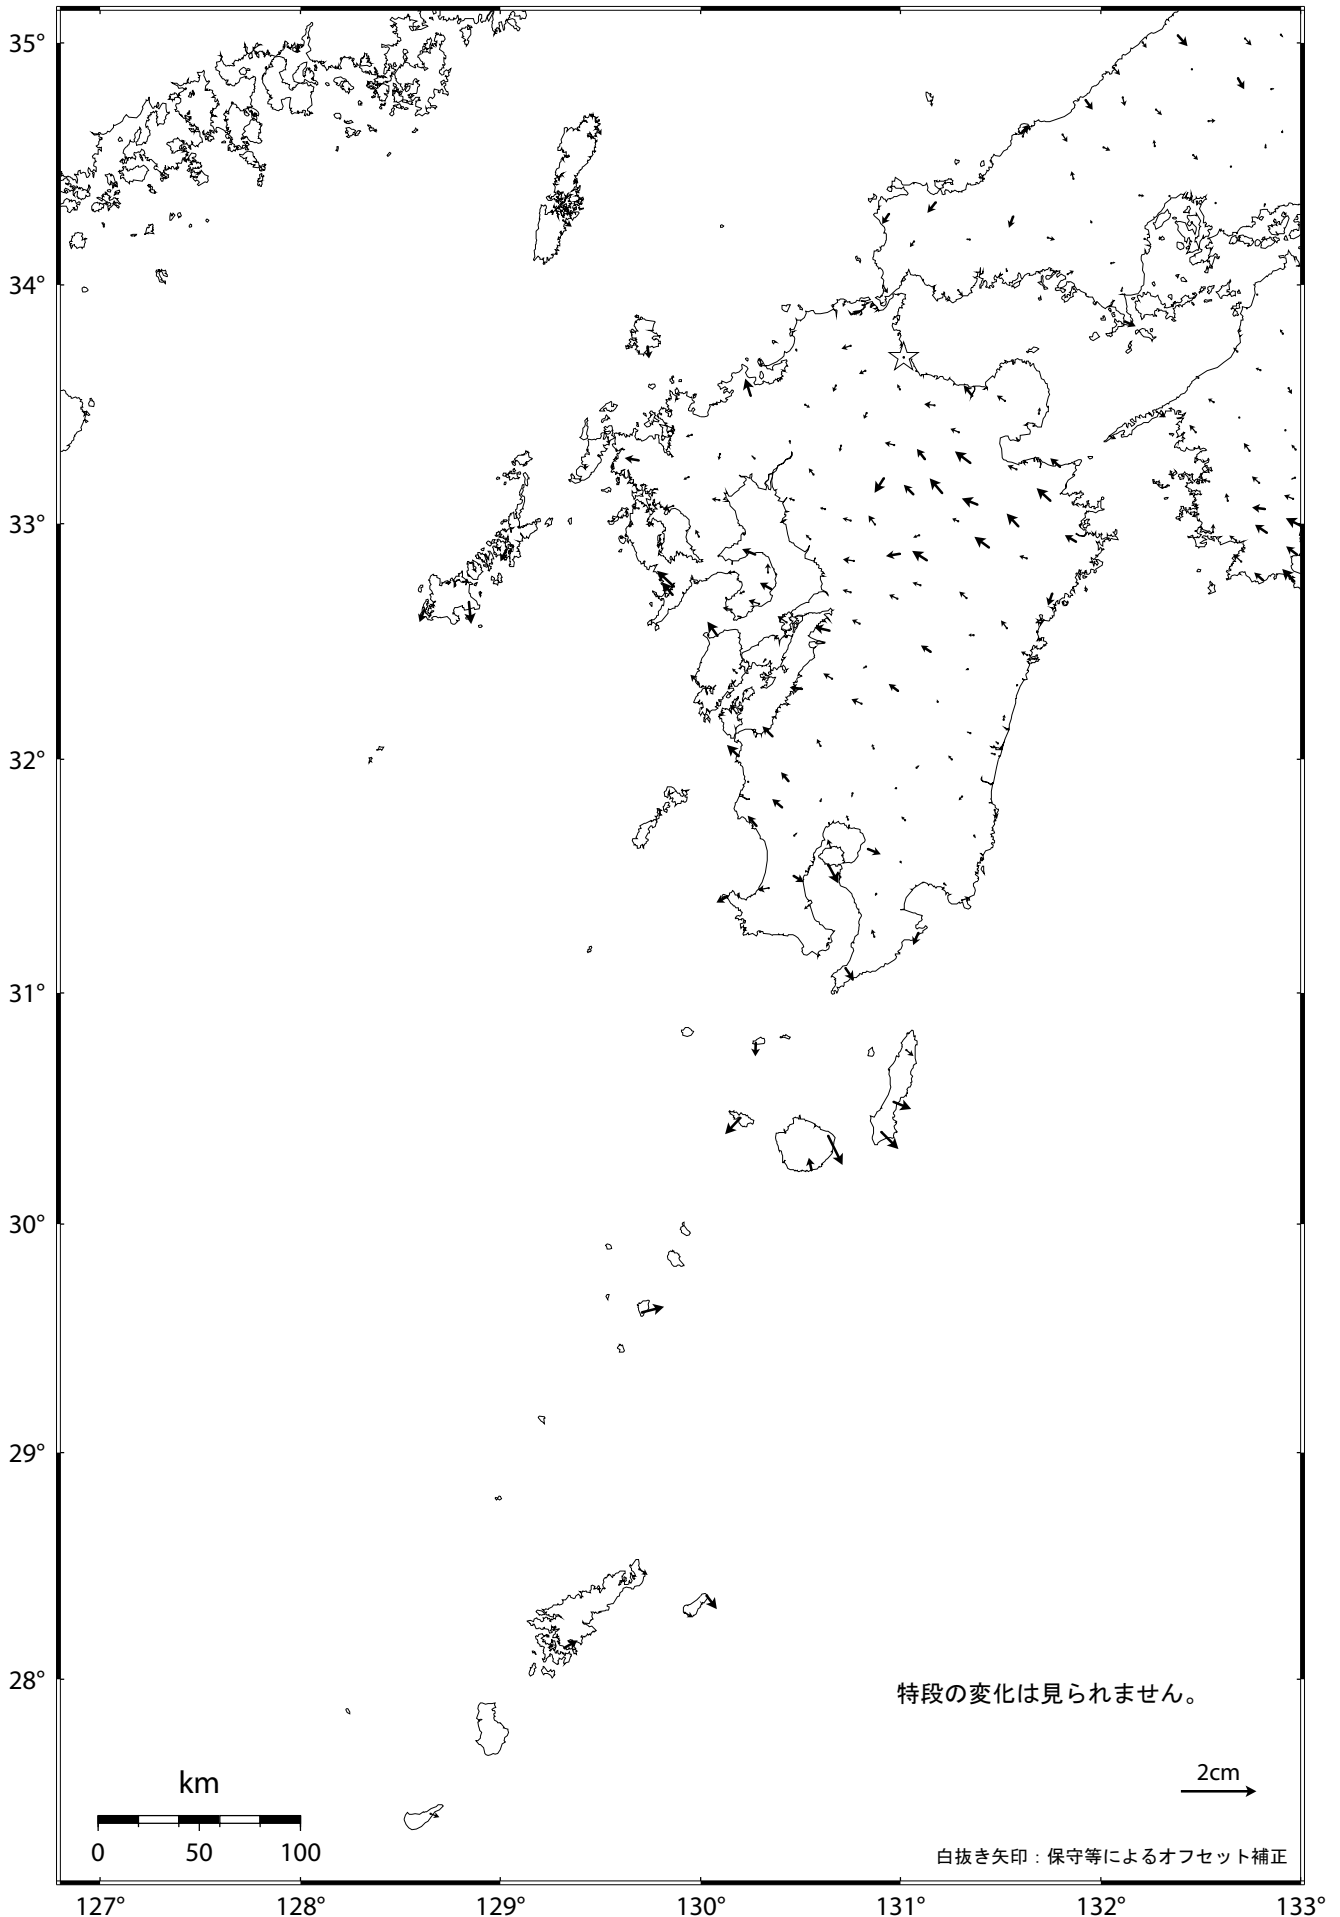

# 九州地方の地殻変動（水平）－1ヶ月－

基準期間：2007/08/06 -- 2007/08/15 [F 2：最終解]

比較期間：2007/09/06 -- 2007/09/15 [F 2：最終解]

☆ 固定局：行橋（960686）