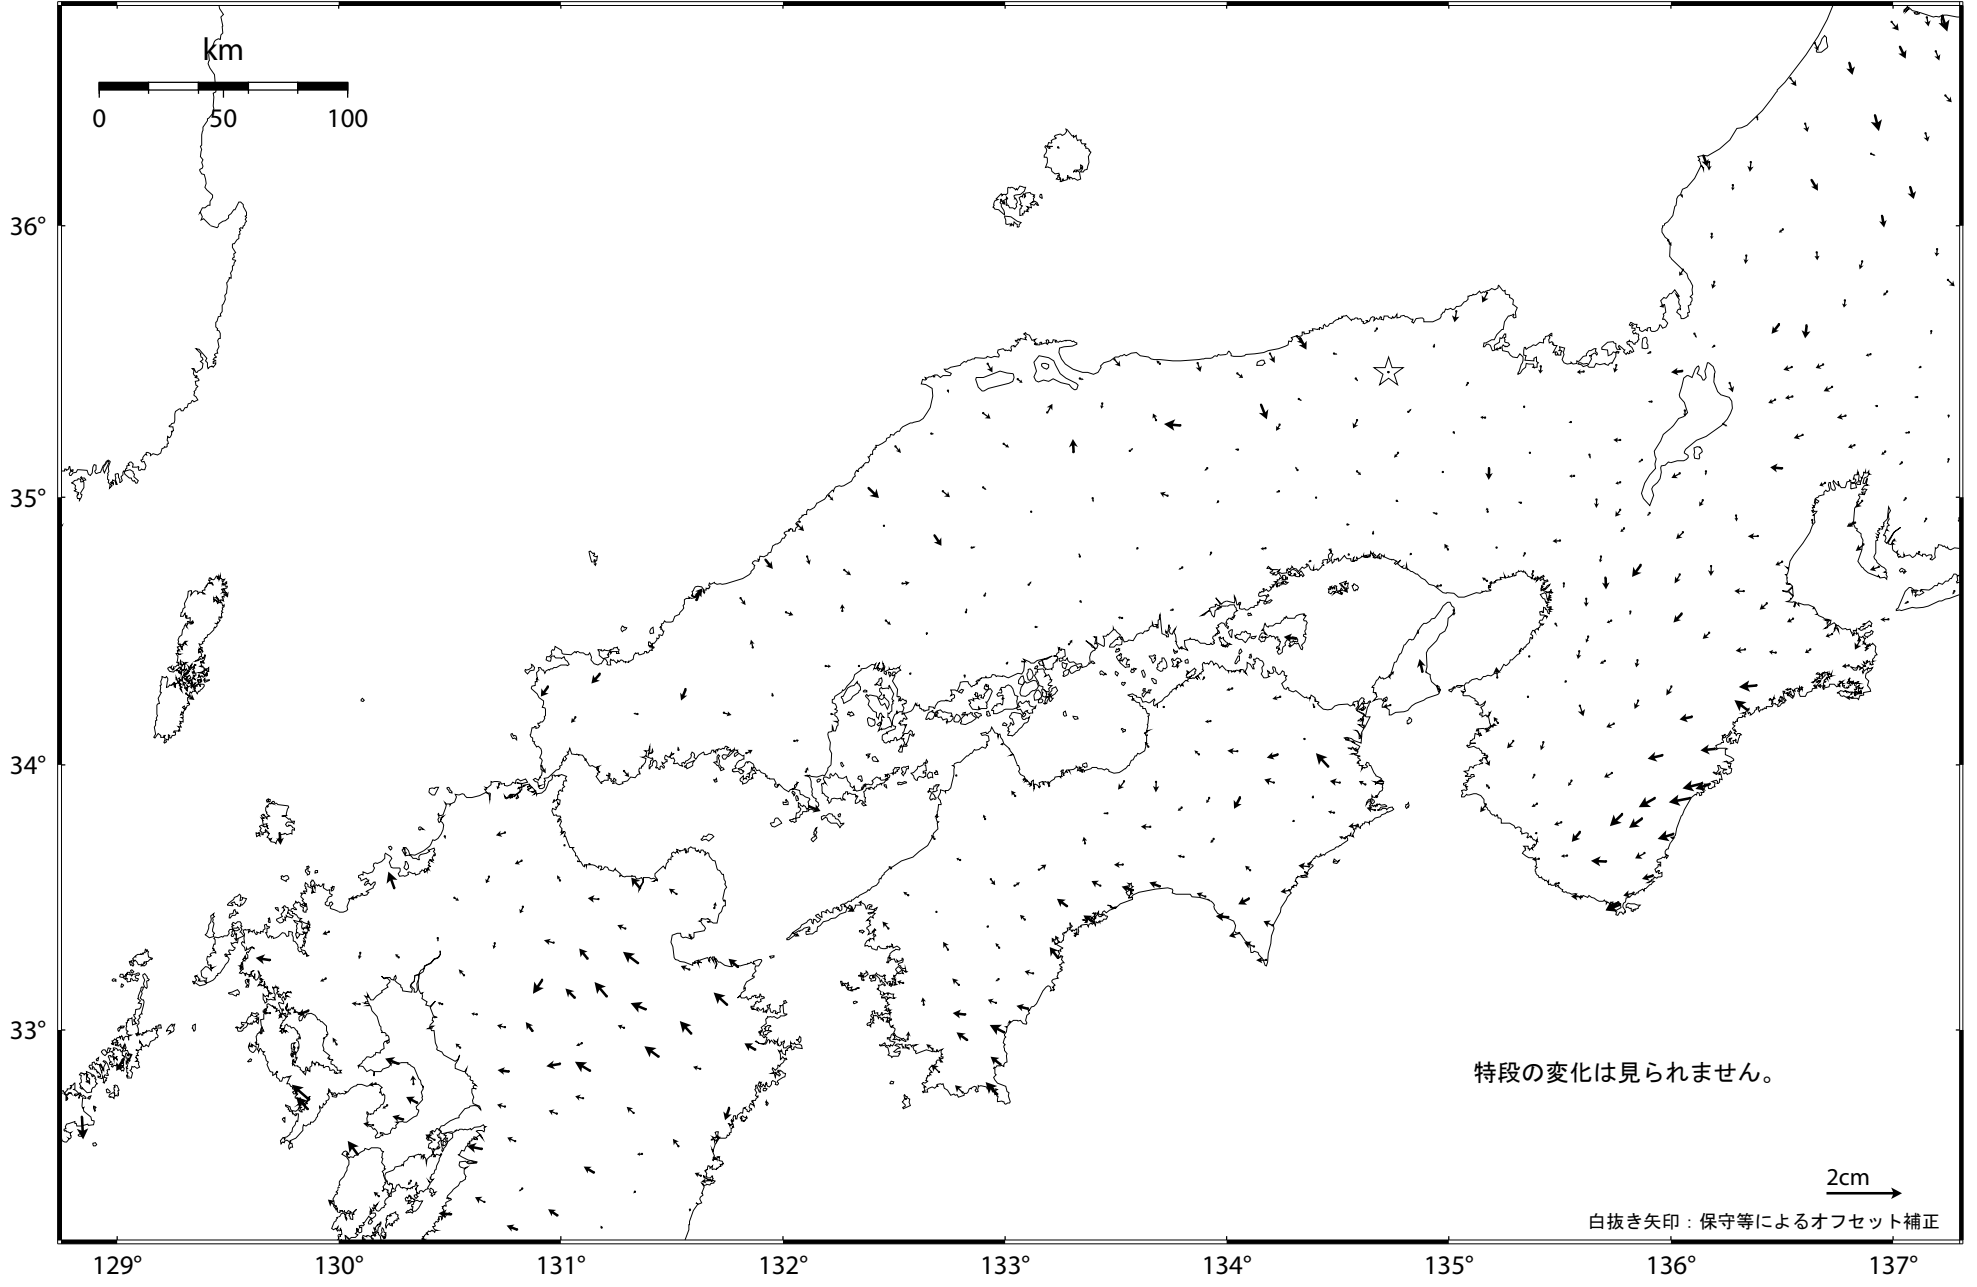

近畿・中国・四国地方の地殻変動（水平）－1ヶ月－

基準期間：2007/08/06 -- 2007/08/15 [F 2：最終解]

比較期間：2007/09/06 -- 2007/09/15 [F 2：最終解]

☆ 固定局：兵庫日高（960646）