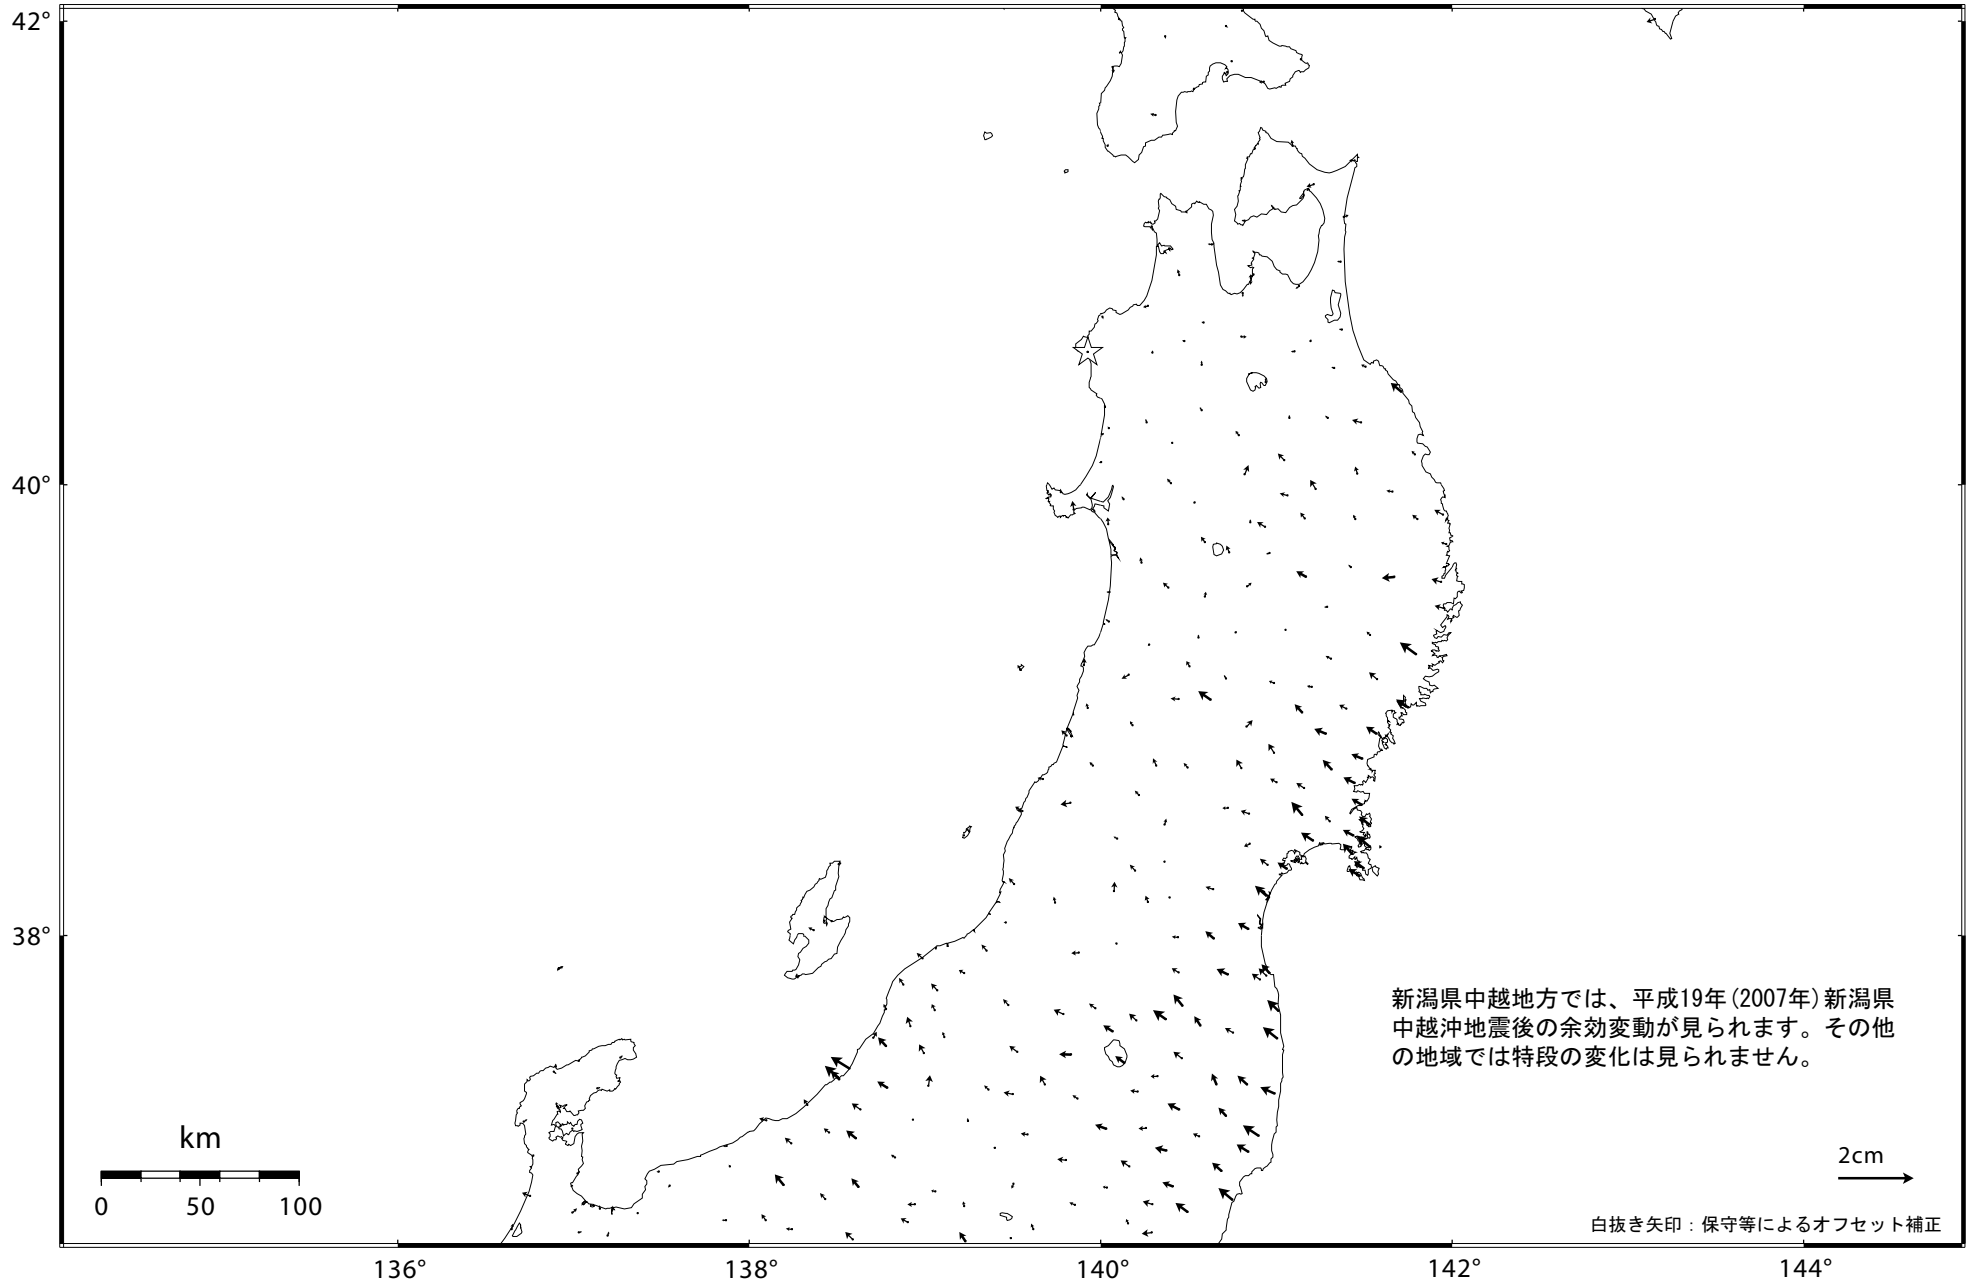

# 東北地方の地殻変動（水平）－1ヶ月－

基準期間：2007/08/06 -- 2007/08/15 [F 2 : 最終解]

比較期間：2007/09/06 -- 2007/09/15 [F 2 : 最終解]

☆ 固定局：岩崎（950154）