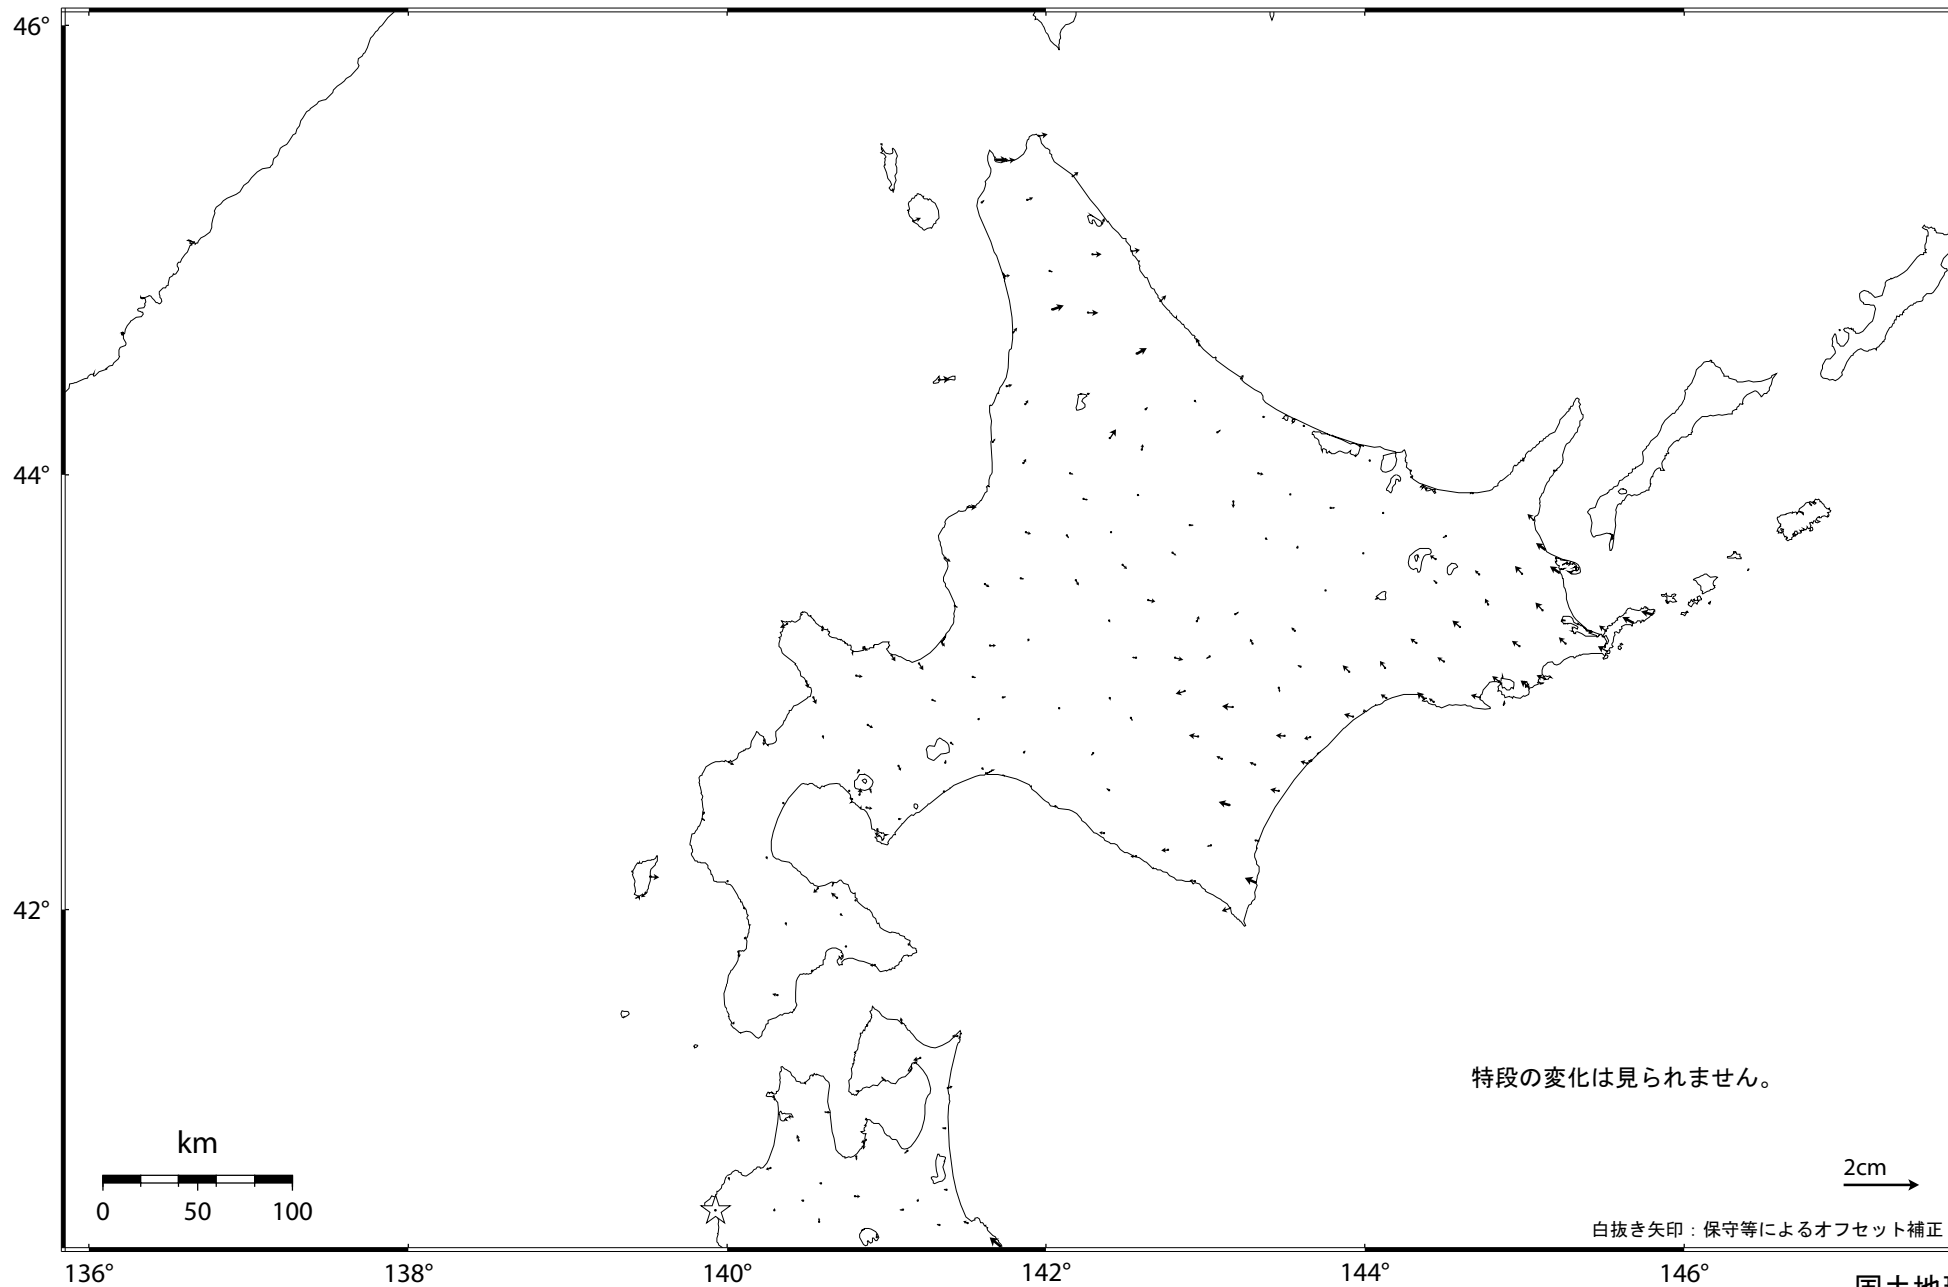

北海道地方の地殻変動（水平）－1ヶ月－

基準期間：2007/08/06 -- 2007/08/15 [F 2：最終解]

比較期間：2007/09/06 -- 2007/09/15 [F 2：最終解]

国土地理院

☆ 固定局：岩崎（950154）