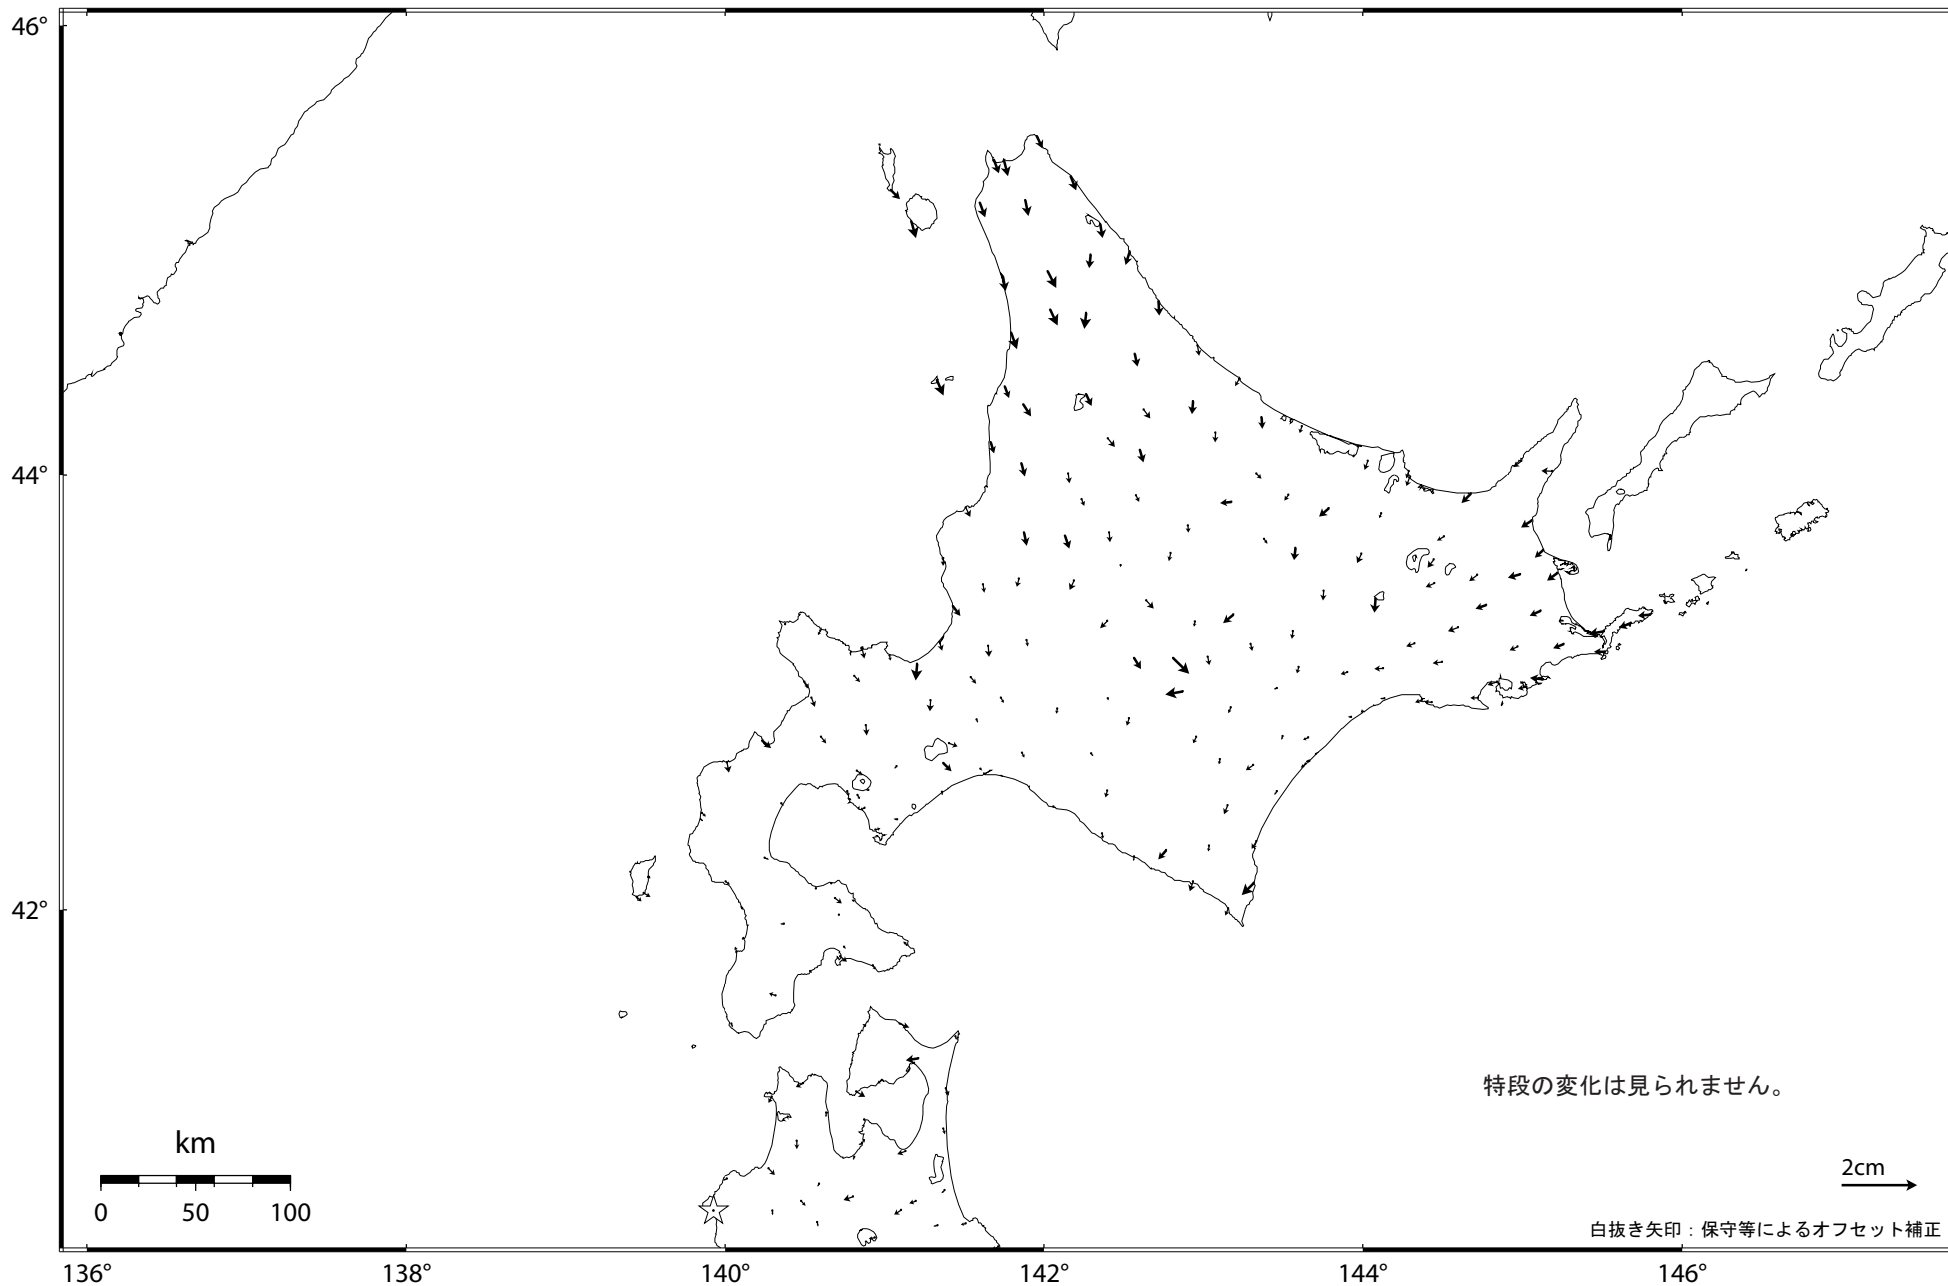

# 北海道地方の地殻変動（水平）－1ヶ月－

基準期間：2007/09/04 -- 2007/09/13 [F 2：最終解]

比較期間：2007/10/04 -- 2007/10/13 [F 2：最終解]

☆ 固定局：岩崎（950154）