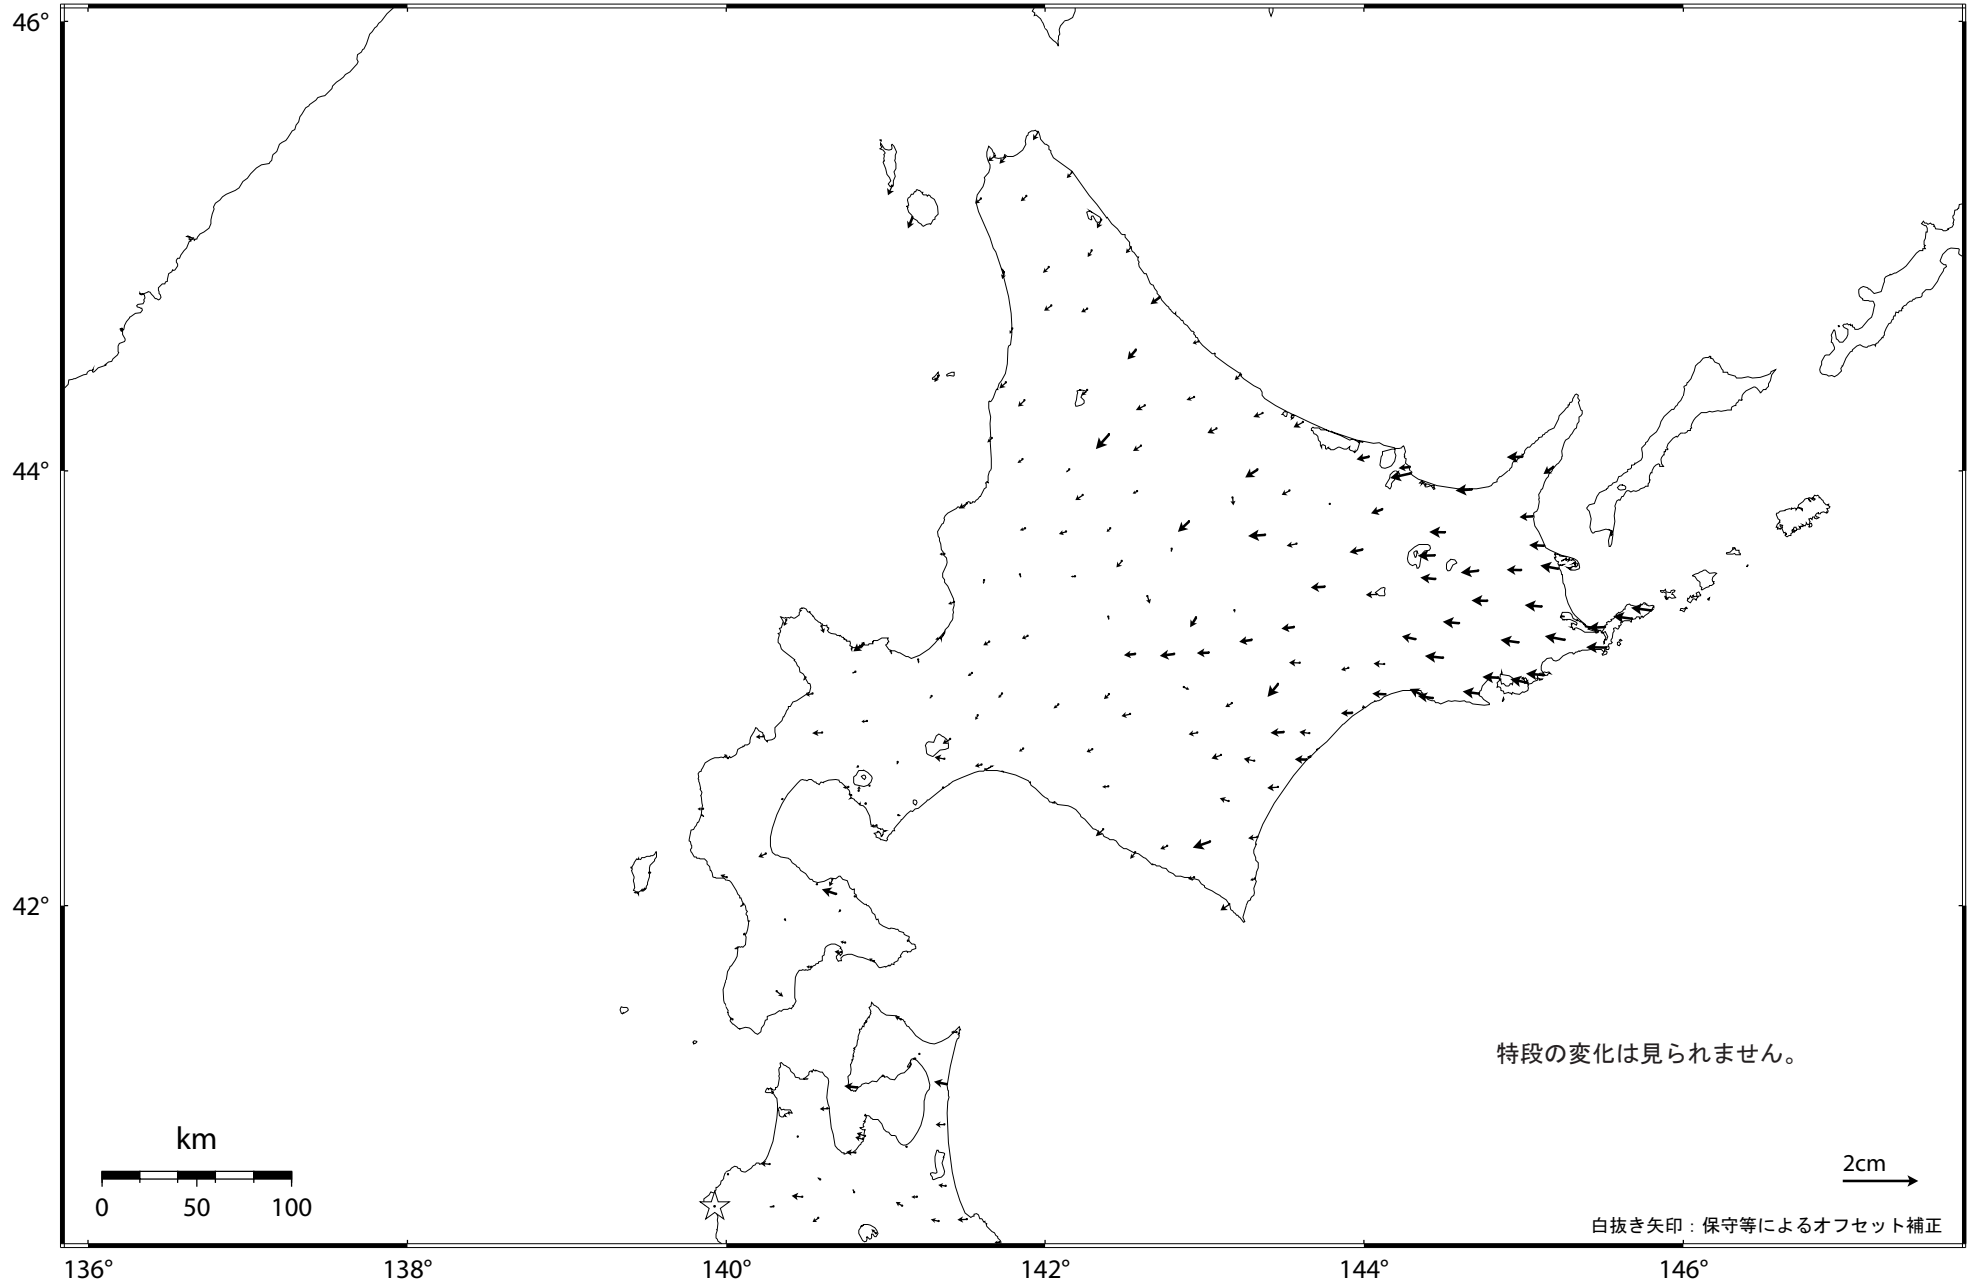

北海道地方の地殻変動（水平）－1ヶ月－

基準期間：2007/10/08 -- 2007/10/17 [F 2：最終解]

比較期間：2007/11/08 -- 2007/11/17 [F 2：最終解]

☆ 固定局：岩崎（950154）