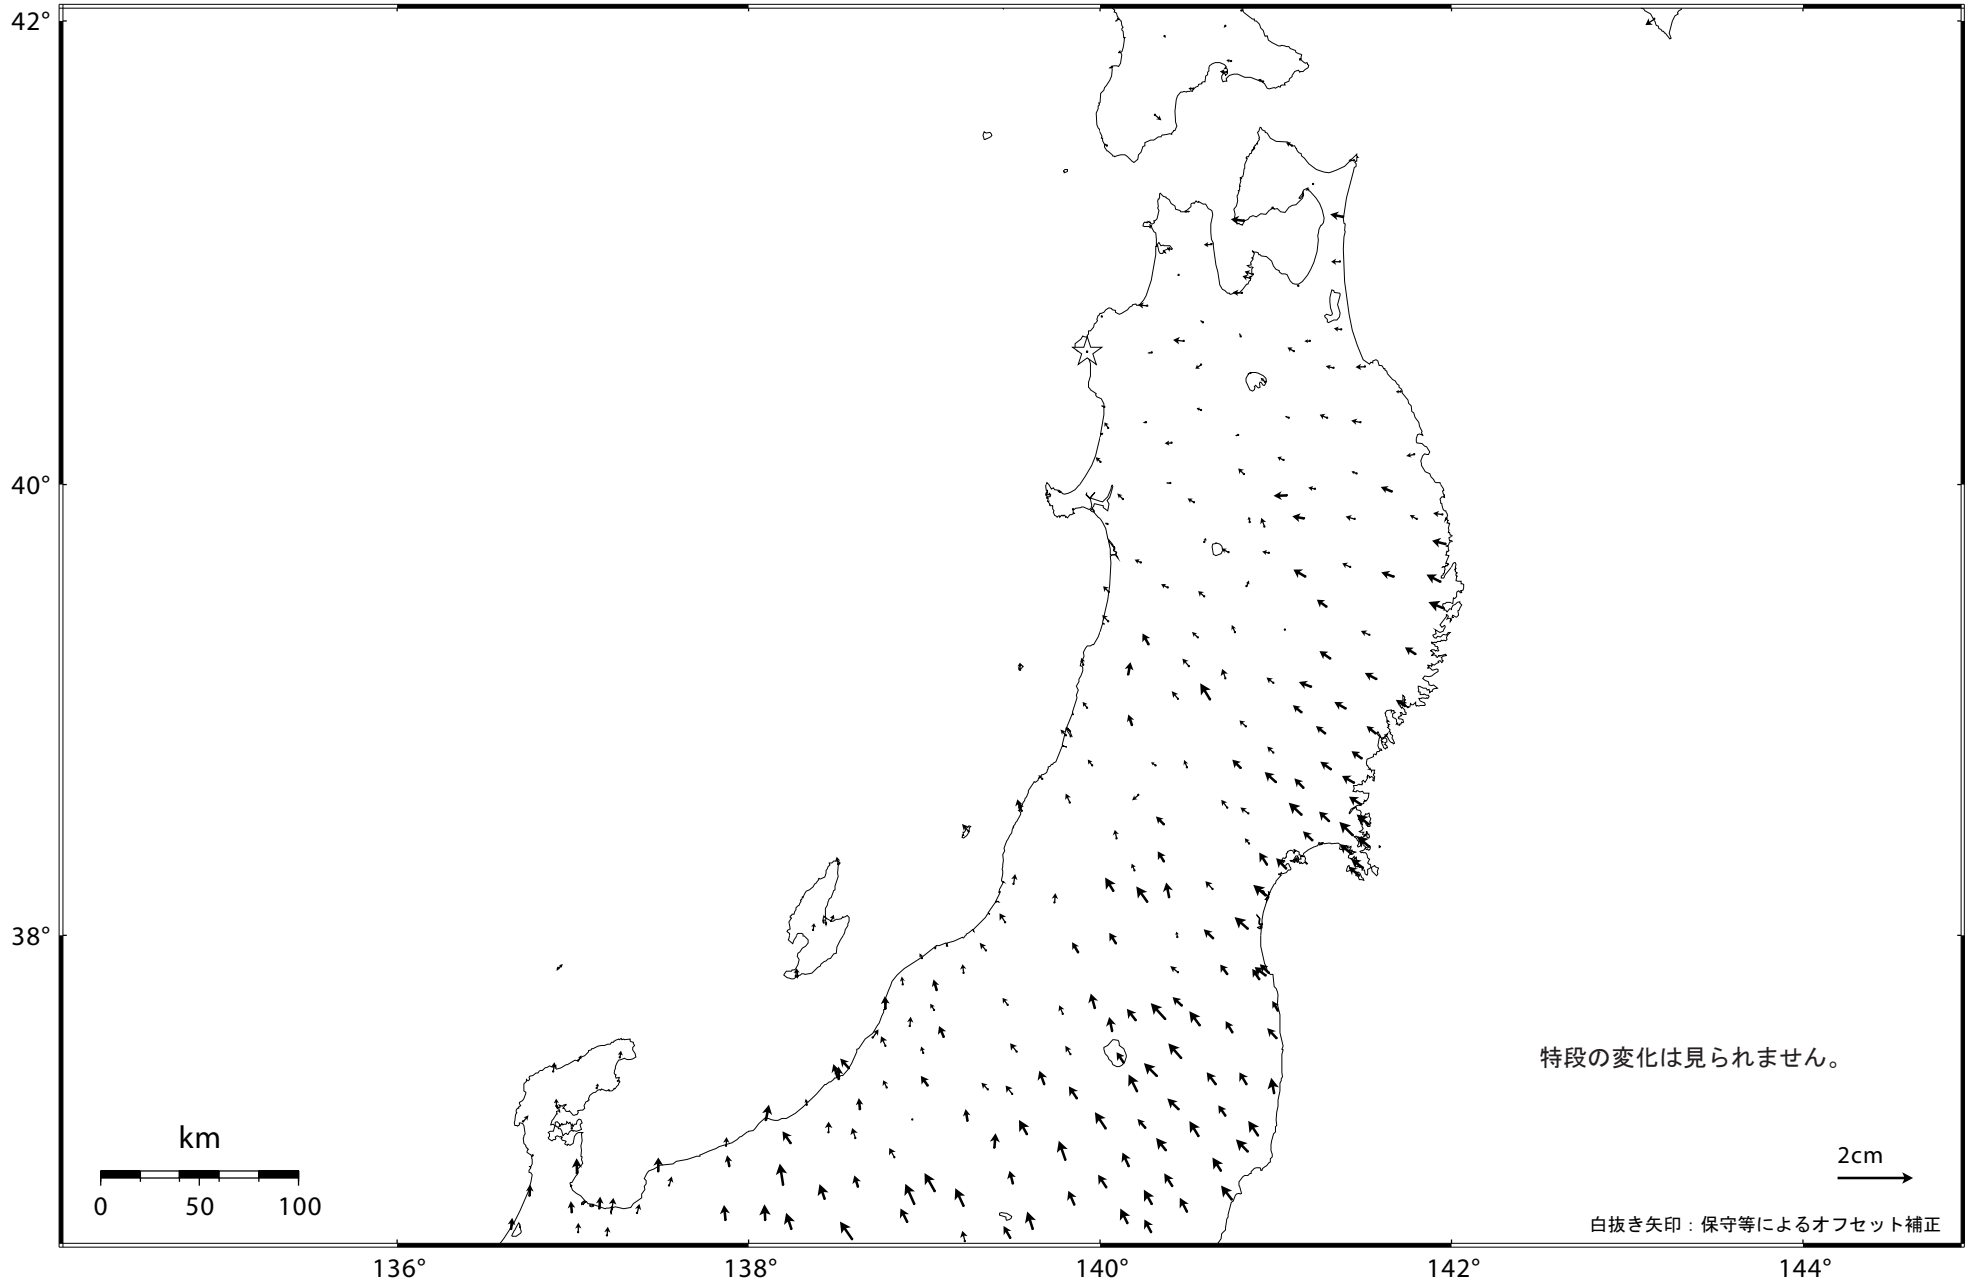

# 東北地方の地殻変動（水平）－1ヶ月－

基準期間：2007/10/08 -- 2007/10/17 [F 2：最終解]

比較期間：2007/11/08 -- 2007/11/17 [F 2：最終解]

☆ 固定局：岩崎（950154）