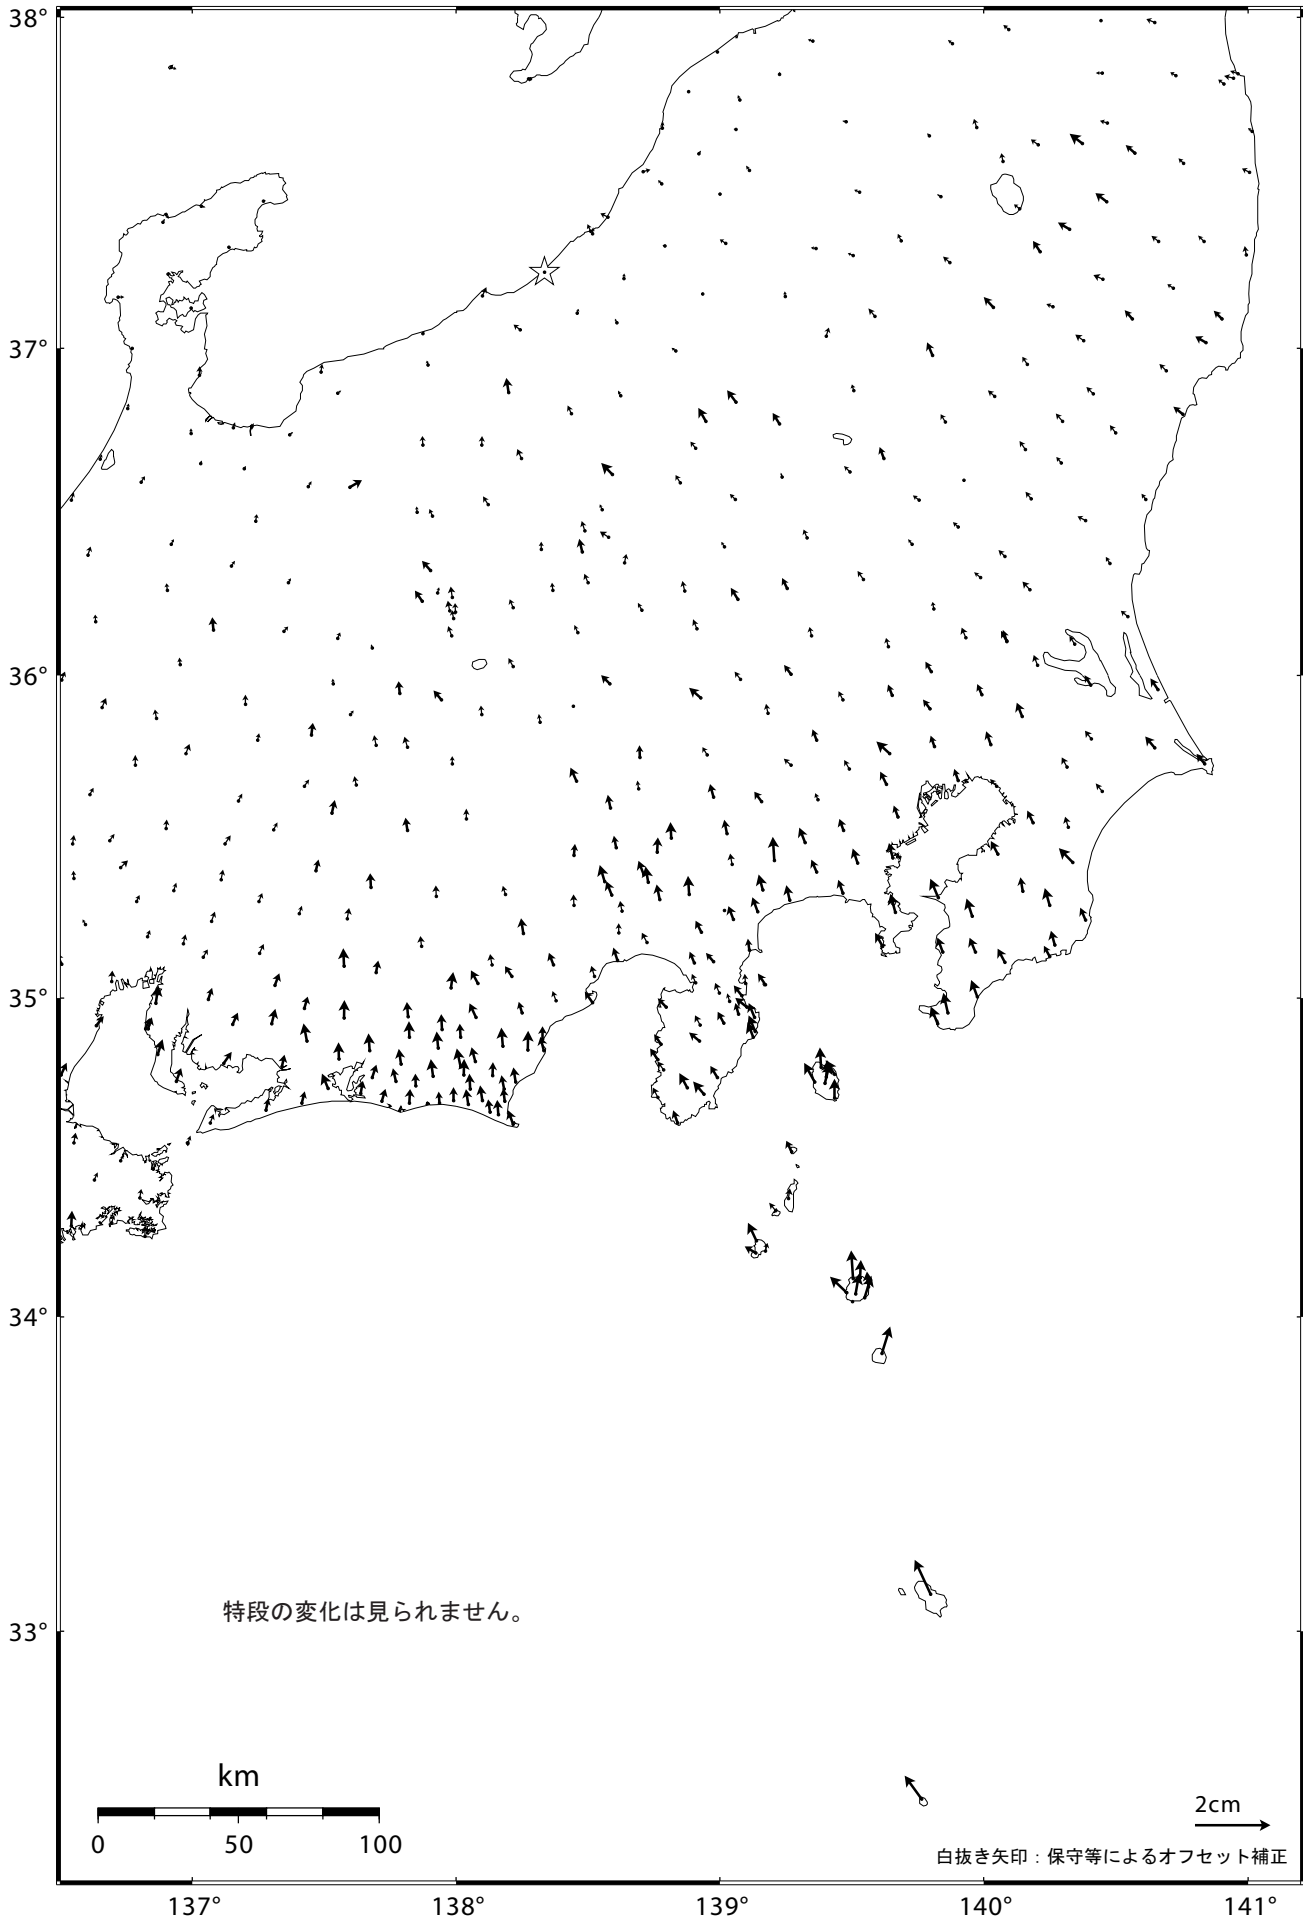

関東・中部地方の地殻変動（水平）－1ヶ月－

基準期間：2007/10/08 -- 2007/10/17 [F 2：最終解]

比較期間：2007/11/08 -- 2007/11/17 [F 2：最終解]

☆ 固定局：大湯（950241）