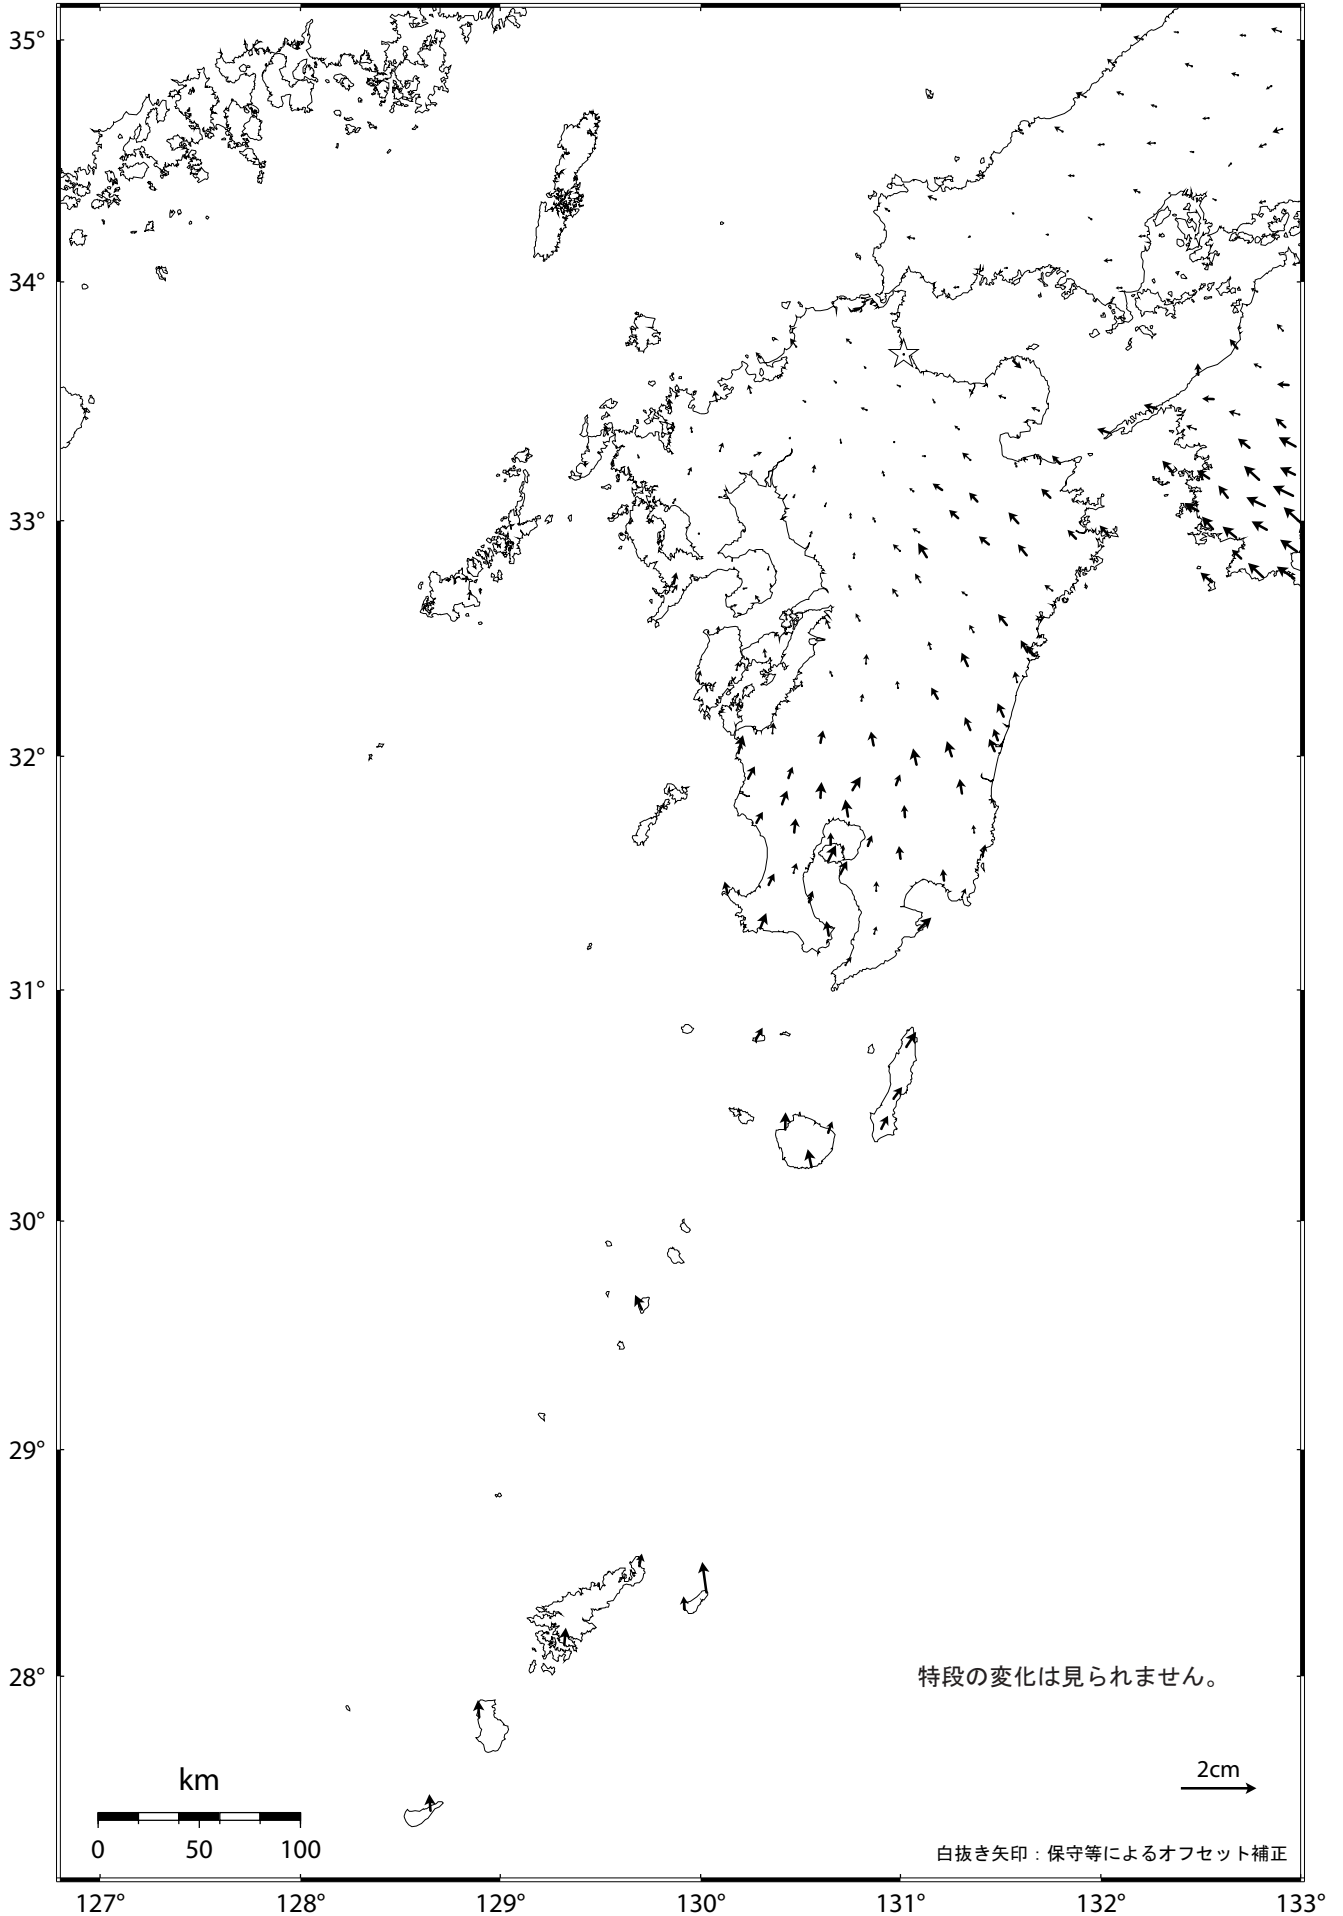

# 九州地方の地殻変動（水平）－1ヶ月－

基準期間：2007/10/08 -- 2007/10/17 [F 2：最終解]

比較期間：2007/11/08 -- 2007/11/17 [F 2：最終解]

☆ 固定局：行橋（960686）