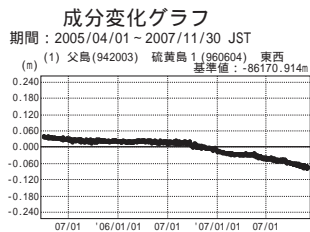

硫黄島周辺 GPS連続観測基線図

---[F2:最終解] ---[R2:速報解]

---[F2:最終解] ---[R2:速報解]