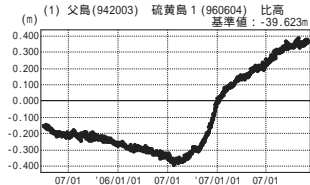

硫黄島周辺 GPS連続観測基線図

---[F2:最終解] ---[R2:速報解]

---[F2:最終解] ---[R2:速報解]