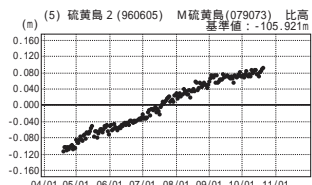

硫黄島周辺 GPS連続観測基線図

---[F2:最終解] ---[R2:速報解]

---[F2:最終解] ---[R2:速報解]