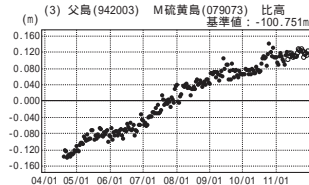

硫黄島周辺 GPS連続観測基線図

---[F2:最終解] ---[R2:速報解]

---[F2:最終解] ---[R2:速報解]