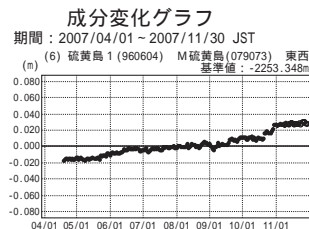

硫黄島周辺 GPS連続観測基線図

---[F2:最終解] ---[R2:速報解]

---[F2:最終解] ---[R2:速報解]