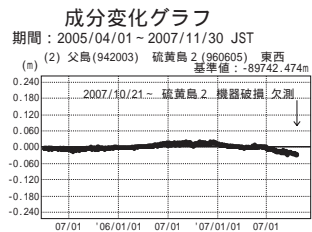

硫黄島周辺 GPS連続観測基線図

---[F2:最終解] ---[R2:速報解]

---[F2:最終解] ---[R2:速報解]