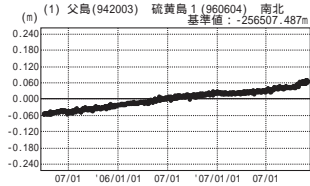

硫黄島周辺 GPS連続観測基線図

---[F2:最終解] ---[R2:速報解]

---[F2:最終解] ---[R2:速報解]