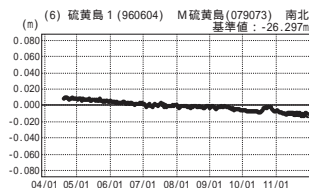

硫黄島周辺 GPS連続観測基線図

---[F2:最終解] ---[R2:速報解]

---[F2:最終解] ---[R2:速報解]