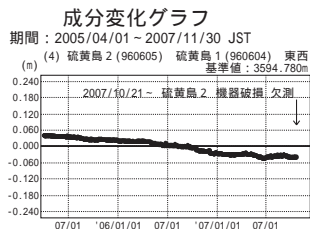

硫黄島周辺 GPS連続観測基線図

---[F2:最終解] ---[R2:速報解]

---[F2:最終解] ---[R2:速報解]