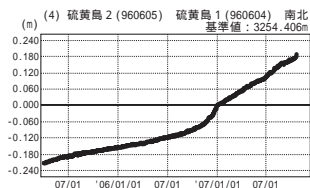

硫黄島周辺 GPS連続観測基線図

---[F2:最終解] ---[R2:速報解]

---[F2:最終解] ---[R2:速報解]