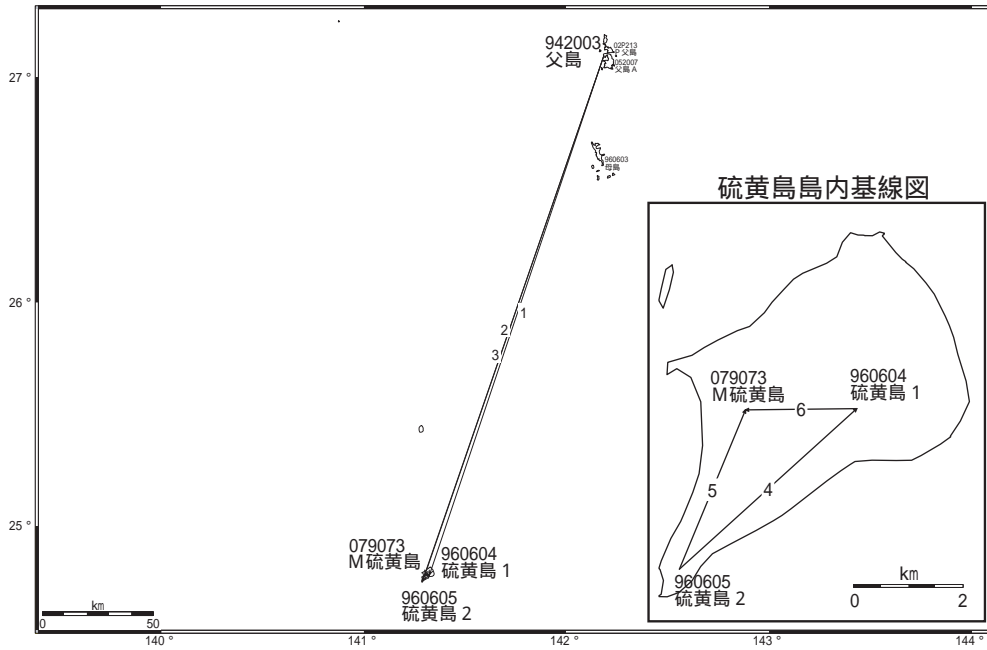

硫黄島周辺 GPS連続観測基線図

---[F2:最終解] ---[R2:速報解]

---[F2:最終解] ---[R2:速報解]