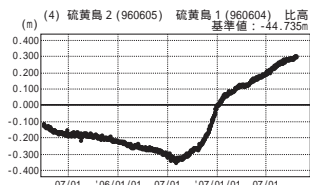

硫黄島周辺 GPS連続観測基線図

---[F2:最終解] ---[R2:速報解]

---[F2:最終解] ---[R2:速報解]