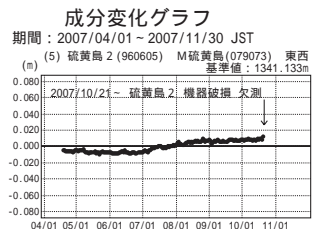

硫黄島周辺 GPS連続観測基線図

---[F2:最終解] ---[R2:速報解]

---[F2:最終解] ---[R2:速報解]