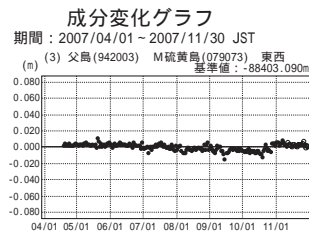

硫黄島周辺 GPS連続観測基線図

---[F2:最終解] ---[R2:速報解]

---[F2:最終解] ---[R2:速報解]