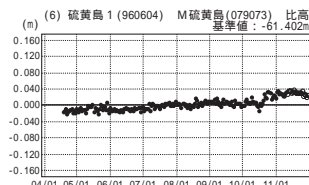

硫黄島周辺 GPS連続観測基線図

---[F2:最終解] ---[R2:速報解]

---[F2:最終解] ---[R2:速報解]