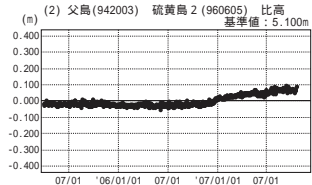

硫黄島周辺 GPS連続観測基線図

---[F2:最終解] ---[R2:速報解]

---[F2:最終解] ---[R2:速報解]