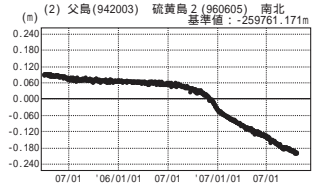

硫黄島周辺 GPS連続観測基線図

---[F2:最終解] ---[R2:速報解]

---[F2:最終解] ---[R2:速報解]