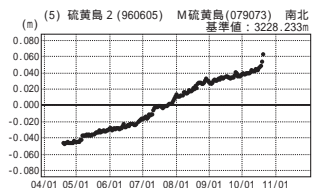

硫黄島周辺 GPS連続観測基線図

---[F2:最終解] ---[R2:速報解]

---[F2:最終解] ---[R2:速報解]