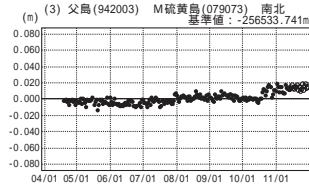

硫黄島周辺 GPS連続観測基線図

---[F2:最終解] ---[R2:速報解]

---[F2:最終解] ---[R2:速報解]