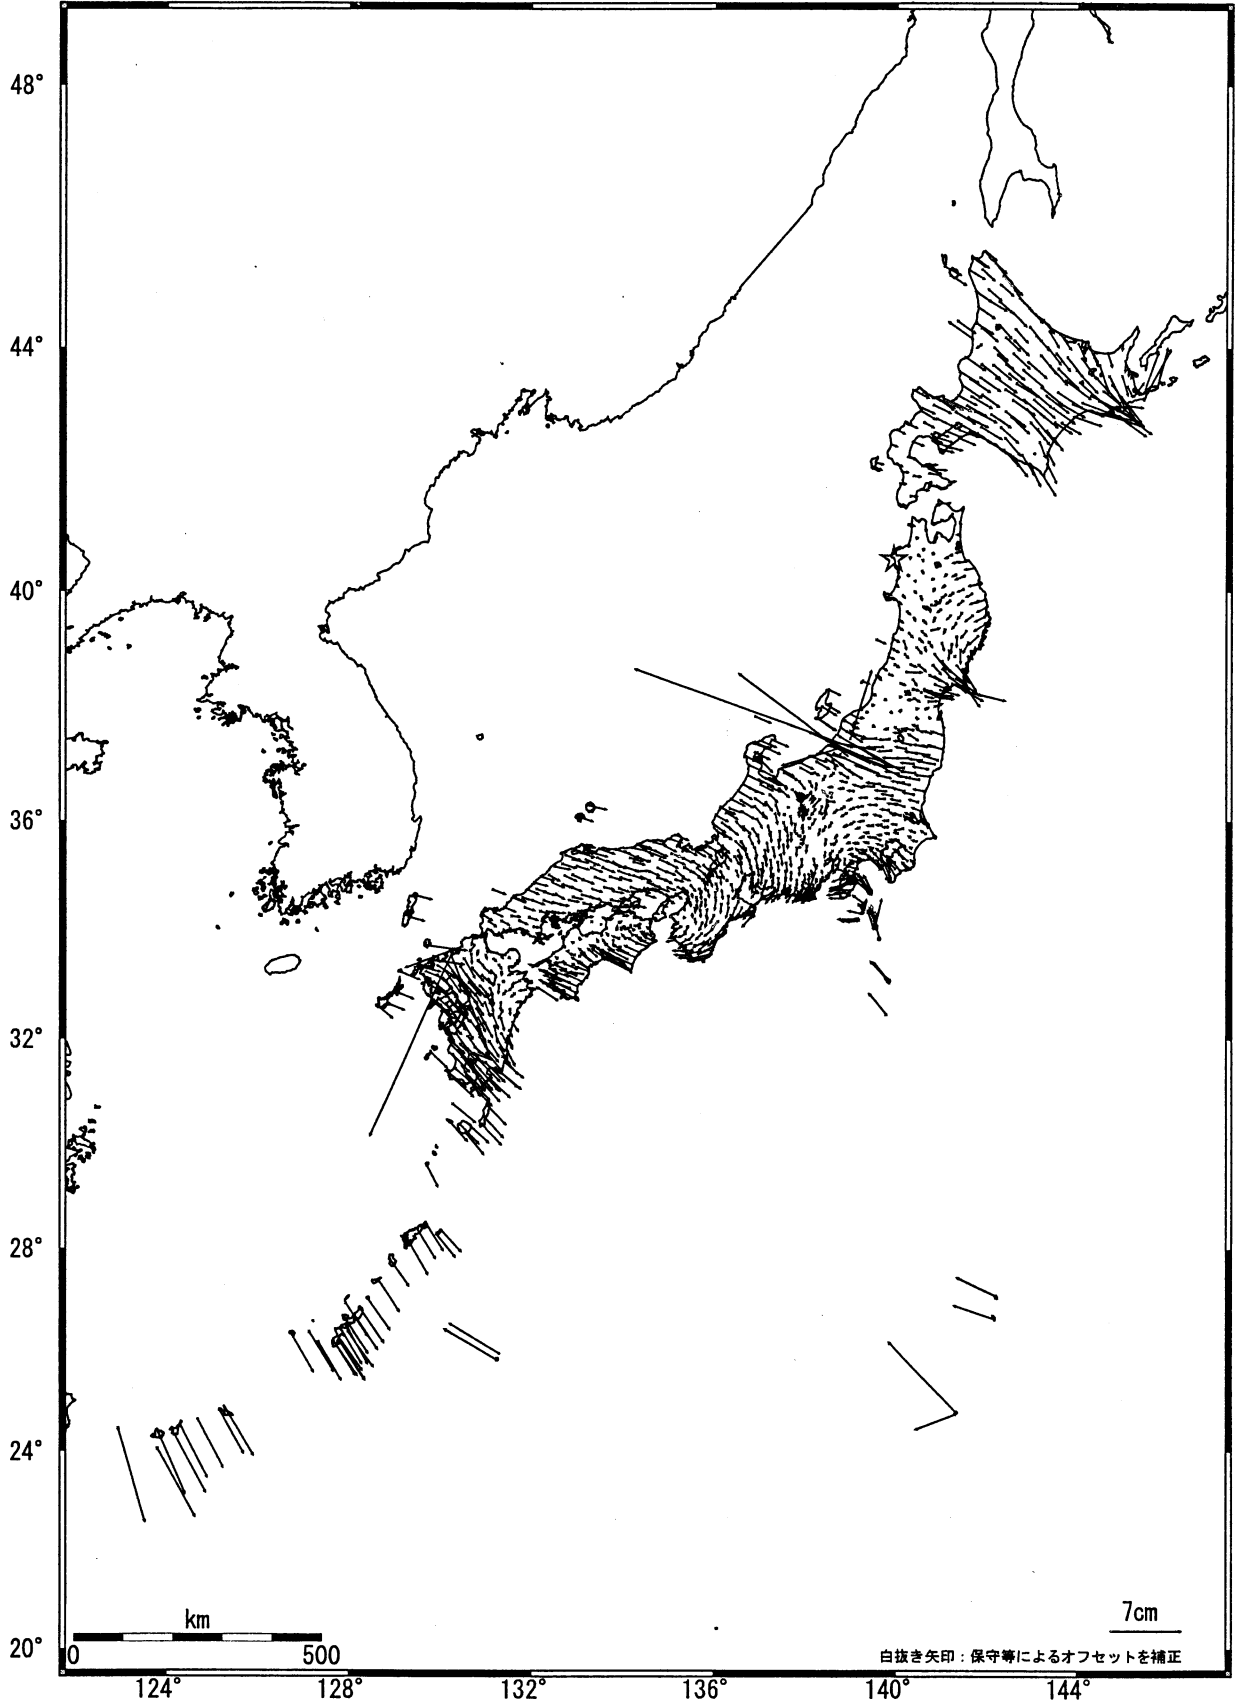

全国の地殻変動（水平） -1年間-

基準期間：2004/10/06-2004/10/15[F2:最終解]

比較期間：2005/10/06-2005/10/15[F2:最終解]

☆固定局：岩崎(950154)

国土地理院