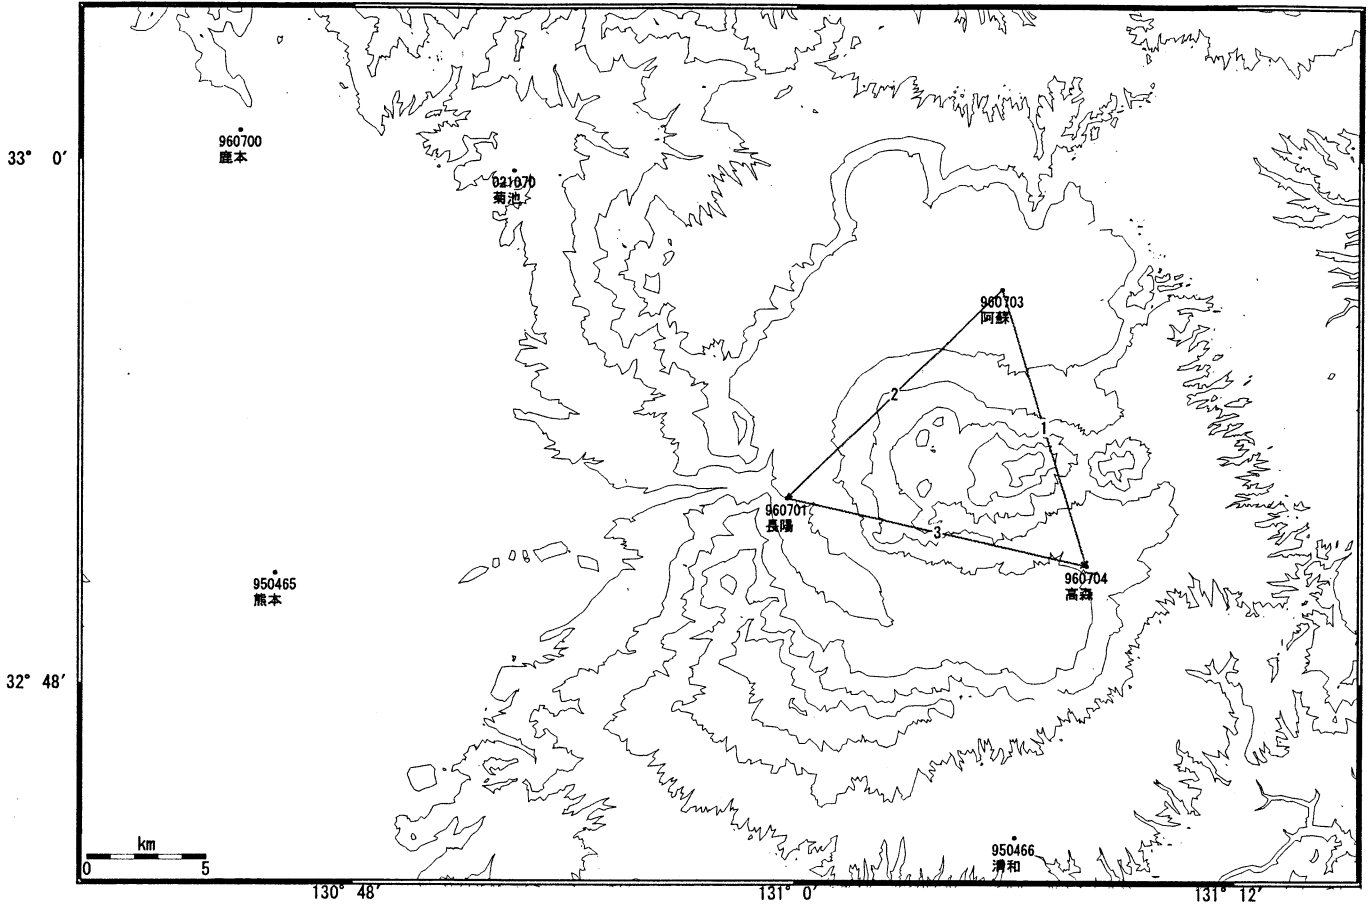

阿蘇山周辺 GPS連続観測基線図

基線変化グラフ

期間：1997/01/01～2005/11/01 JST

傾斜・半年周・年周補正グラフ

期間：2003/01/01～2005/11/01 JST 計算期間：1998/01/01～2003/01/01

●—[F2:最終解] ○—[R2:速報解]