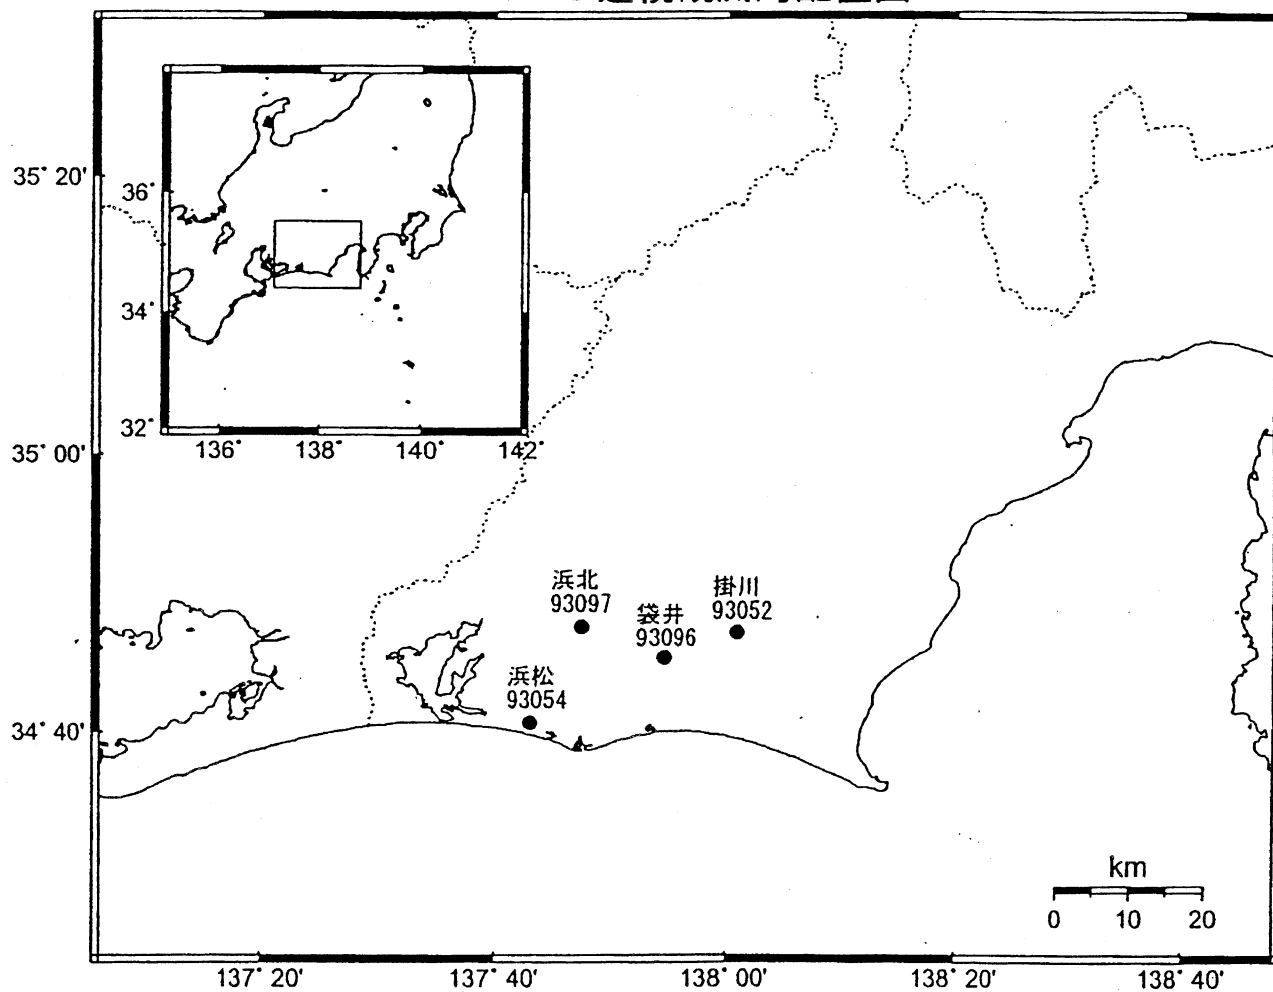

GPS連続観測局配置図

電子基準点のアンテナ交換等一覧表

電子基準点名	番号	アンテナ交換	レドーム設置	アンテナ高変更	周辺伐採
掛川	93052	2003/5/12	2003/2/12		
浜松	93054	2003/5/14	2003/5/14		
袋井	93096	2003/3/3	2003/2/15	2003/5/20	2003/11/21
浜北	93097	2003/2/28	2003/2/14		