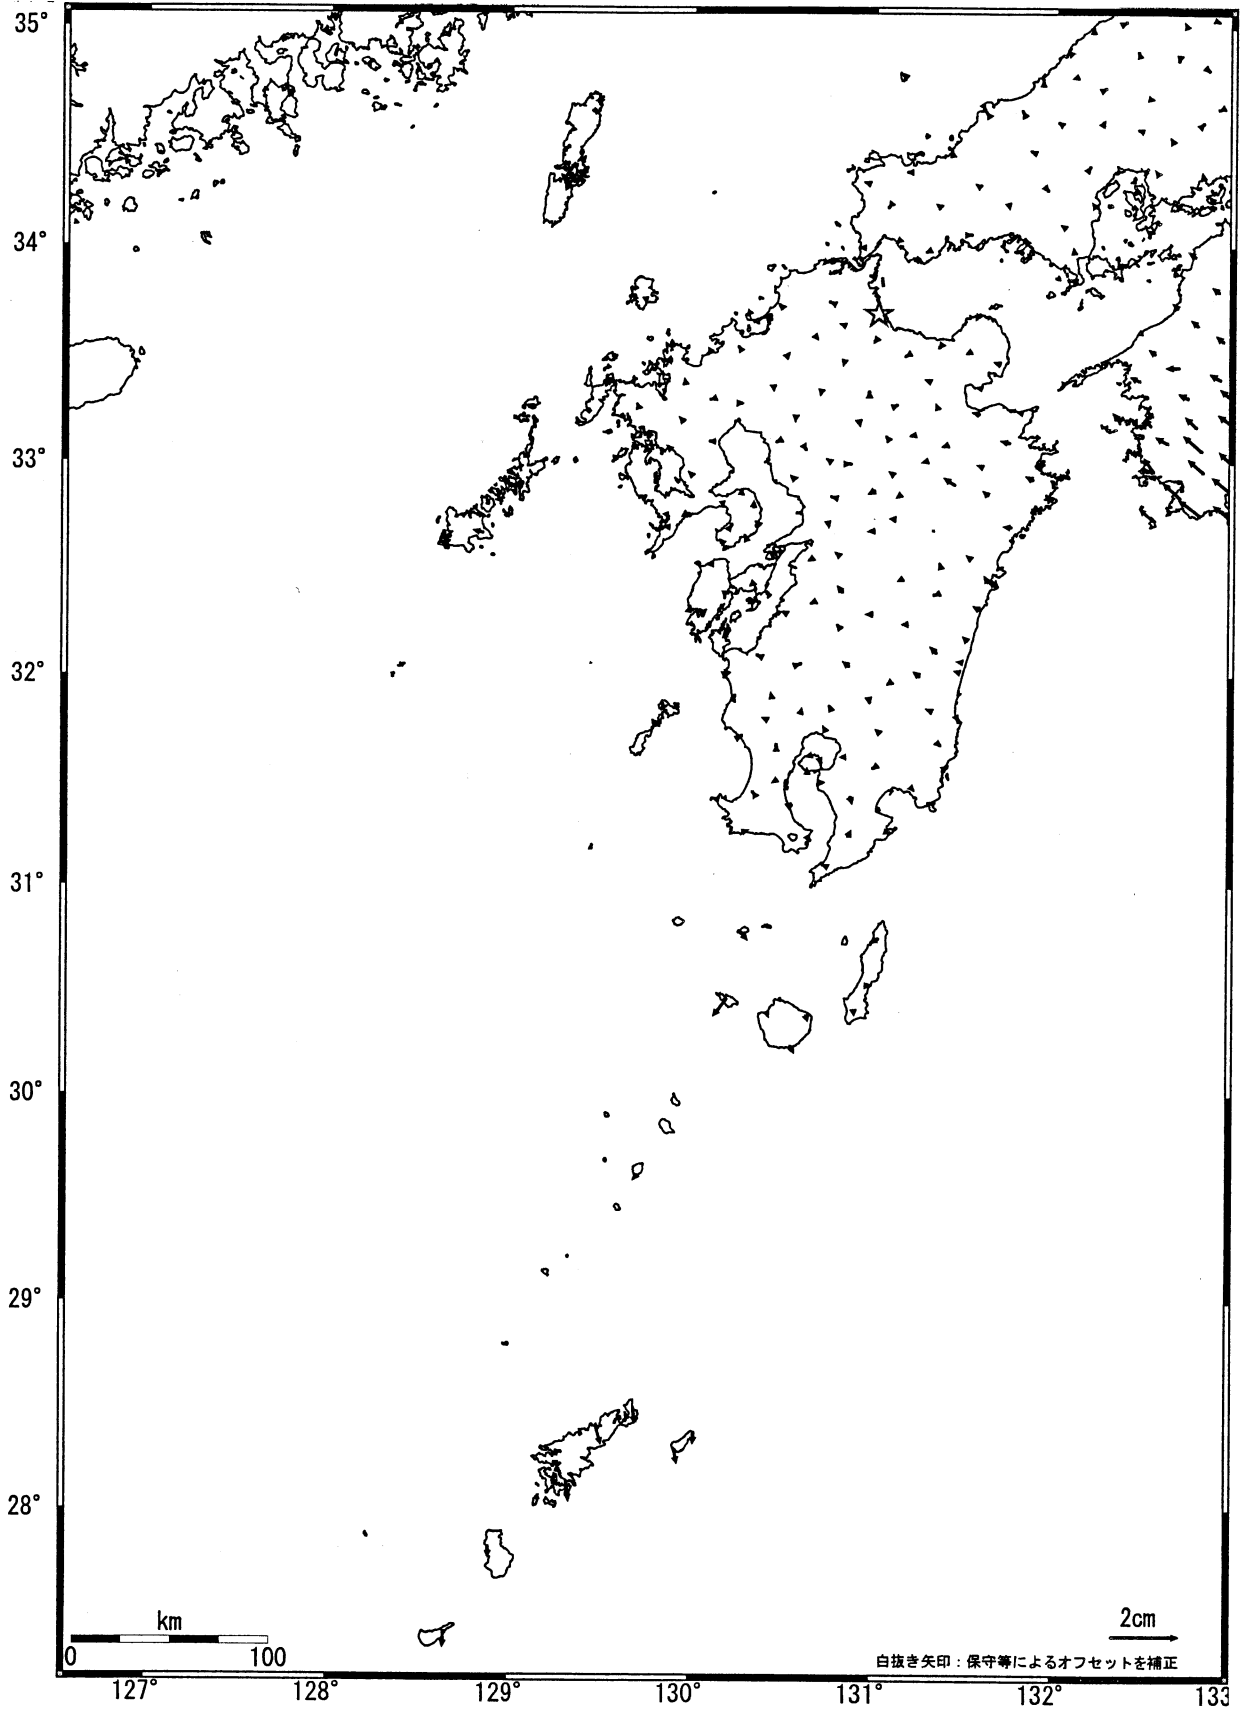

九州地方の地殻変動（水平） -1ヶ月-

基準期間: 2005/09/06-2005/09/15 [F2: 最終解]

比較期間: 2005/10/06-2005/10/15 [F2: 最終解]

☆固定局: 行橋(960686)

国土地理院