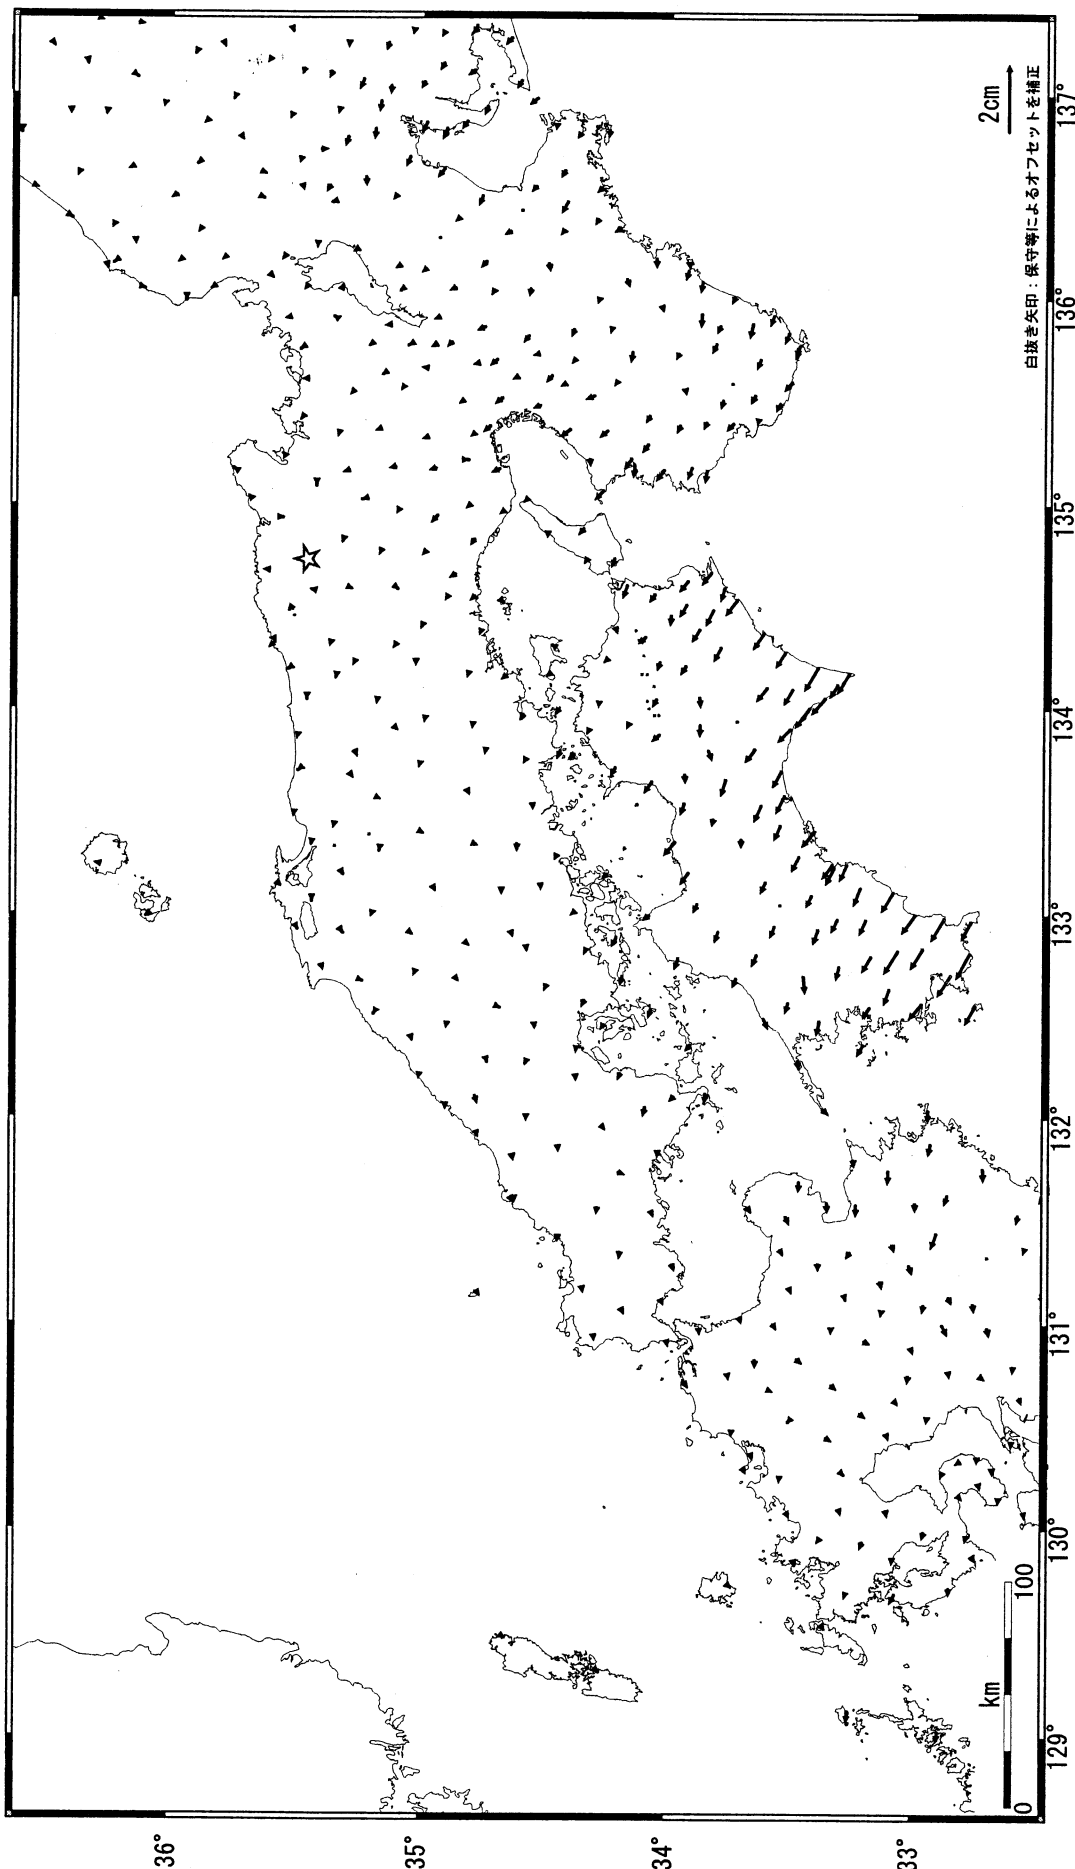

近畿・中国・四国地方の地殻変動（水平） -1ヶ月-

基準期間：2005/09/06-2005/09/15[F2:最終解]
比較期間：2005/10/06-2005/10/15[F2:最終解]

☆固定局：兵庫日高(960646)