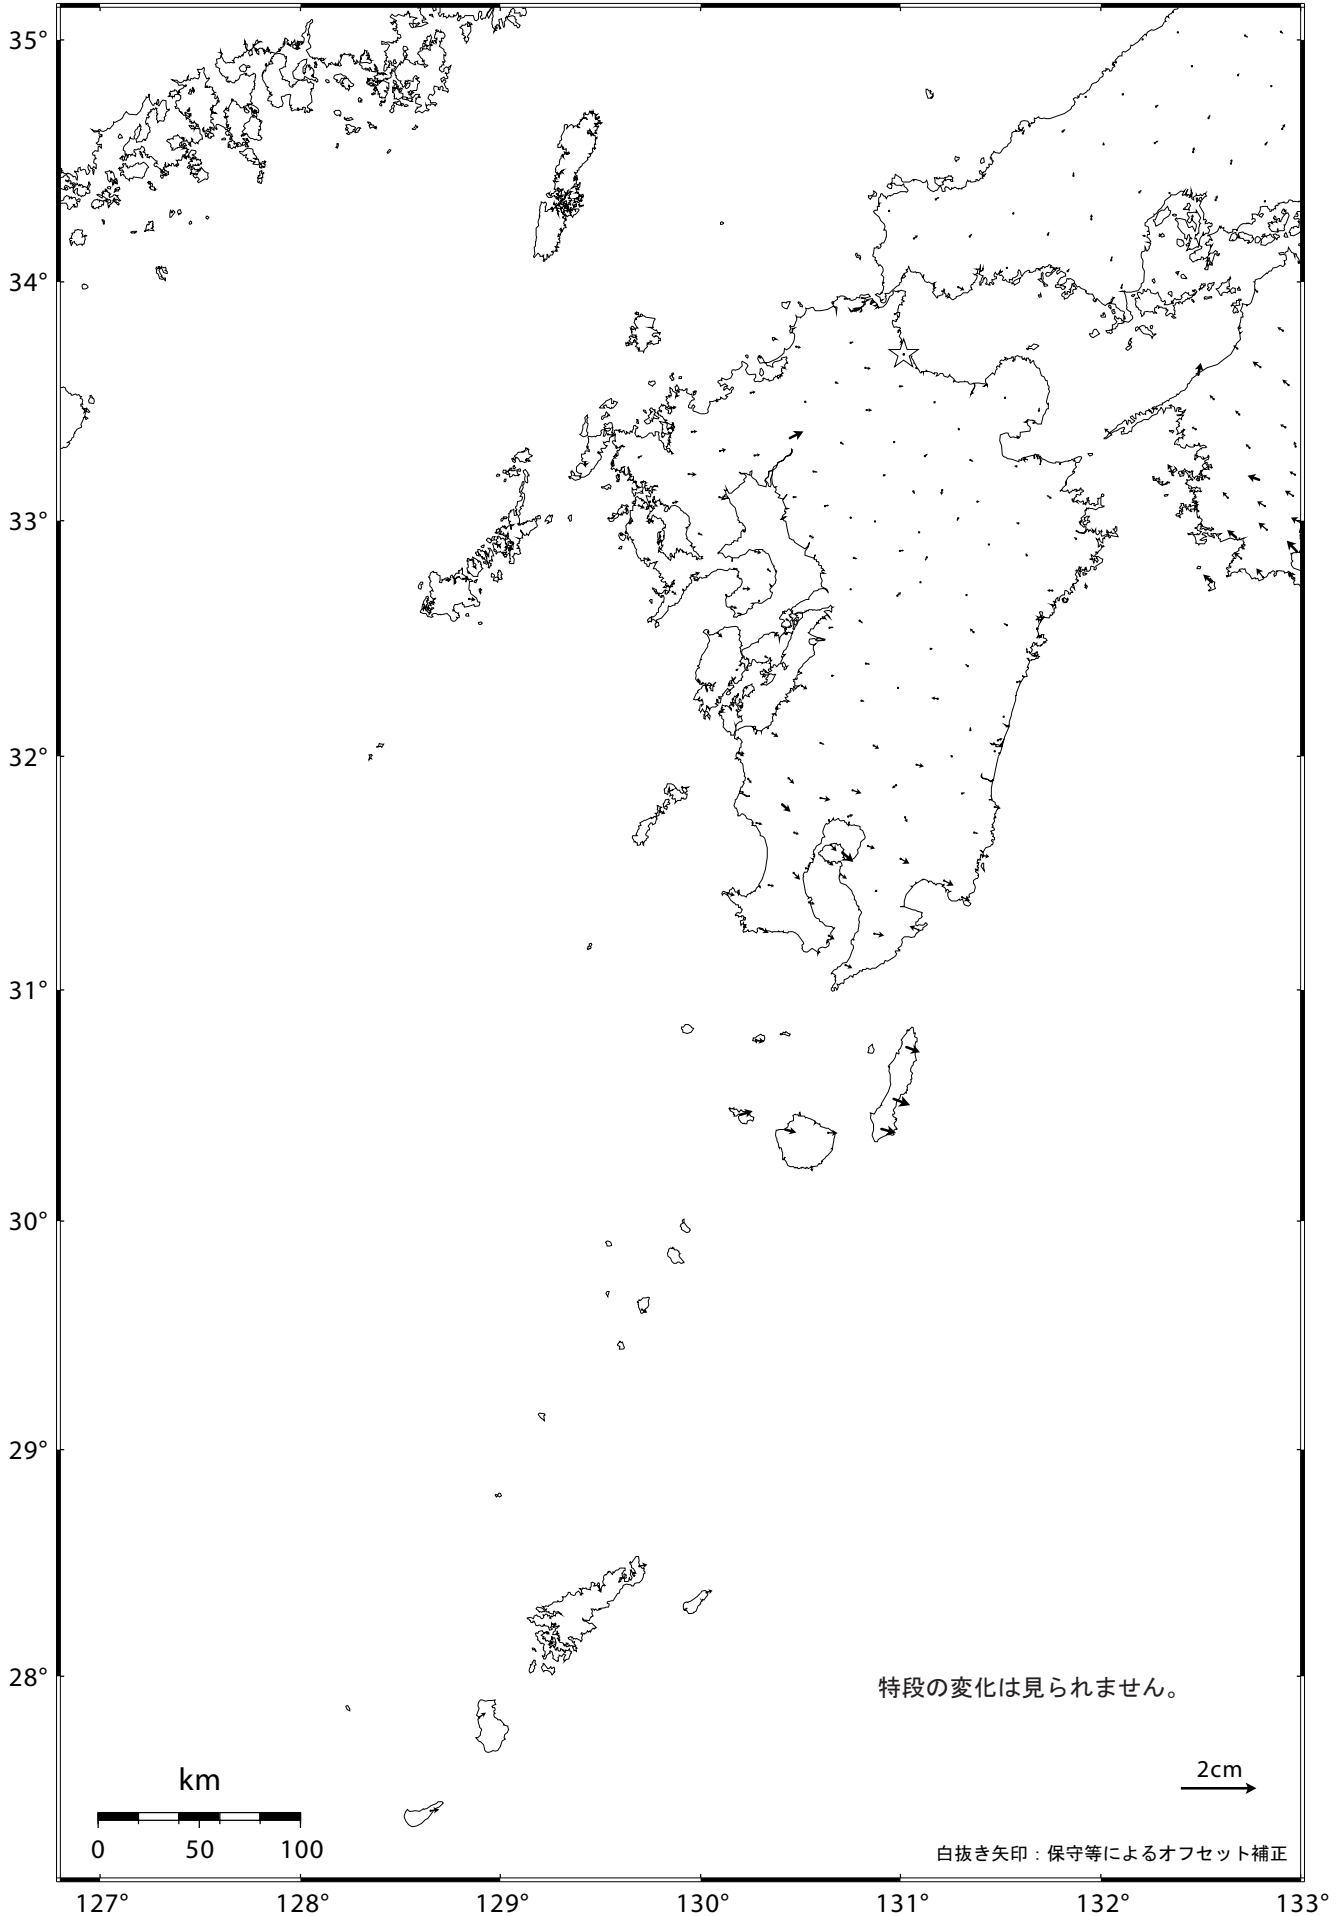

九州地方の地殻変動（水平）－1ヶ月－

基準期間：2007/11/13 -- 2007/11/22 [F 2：最終解]

比較期間：2007/12/13 -- 2007/12/22 [F 2：最終解]

☆ 固定局：行橋（960686）