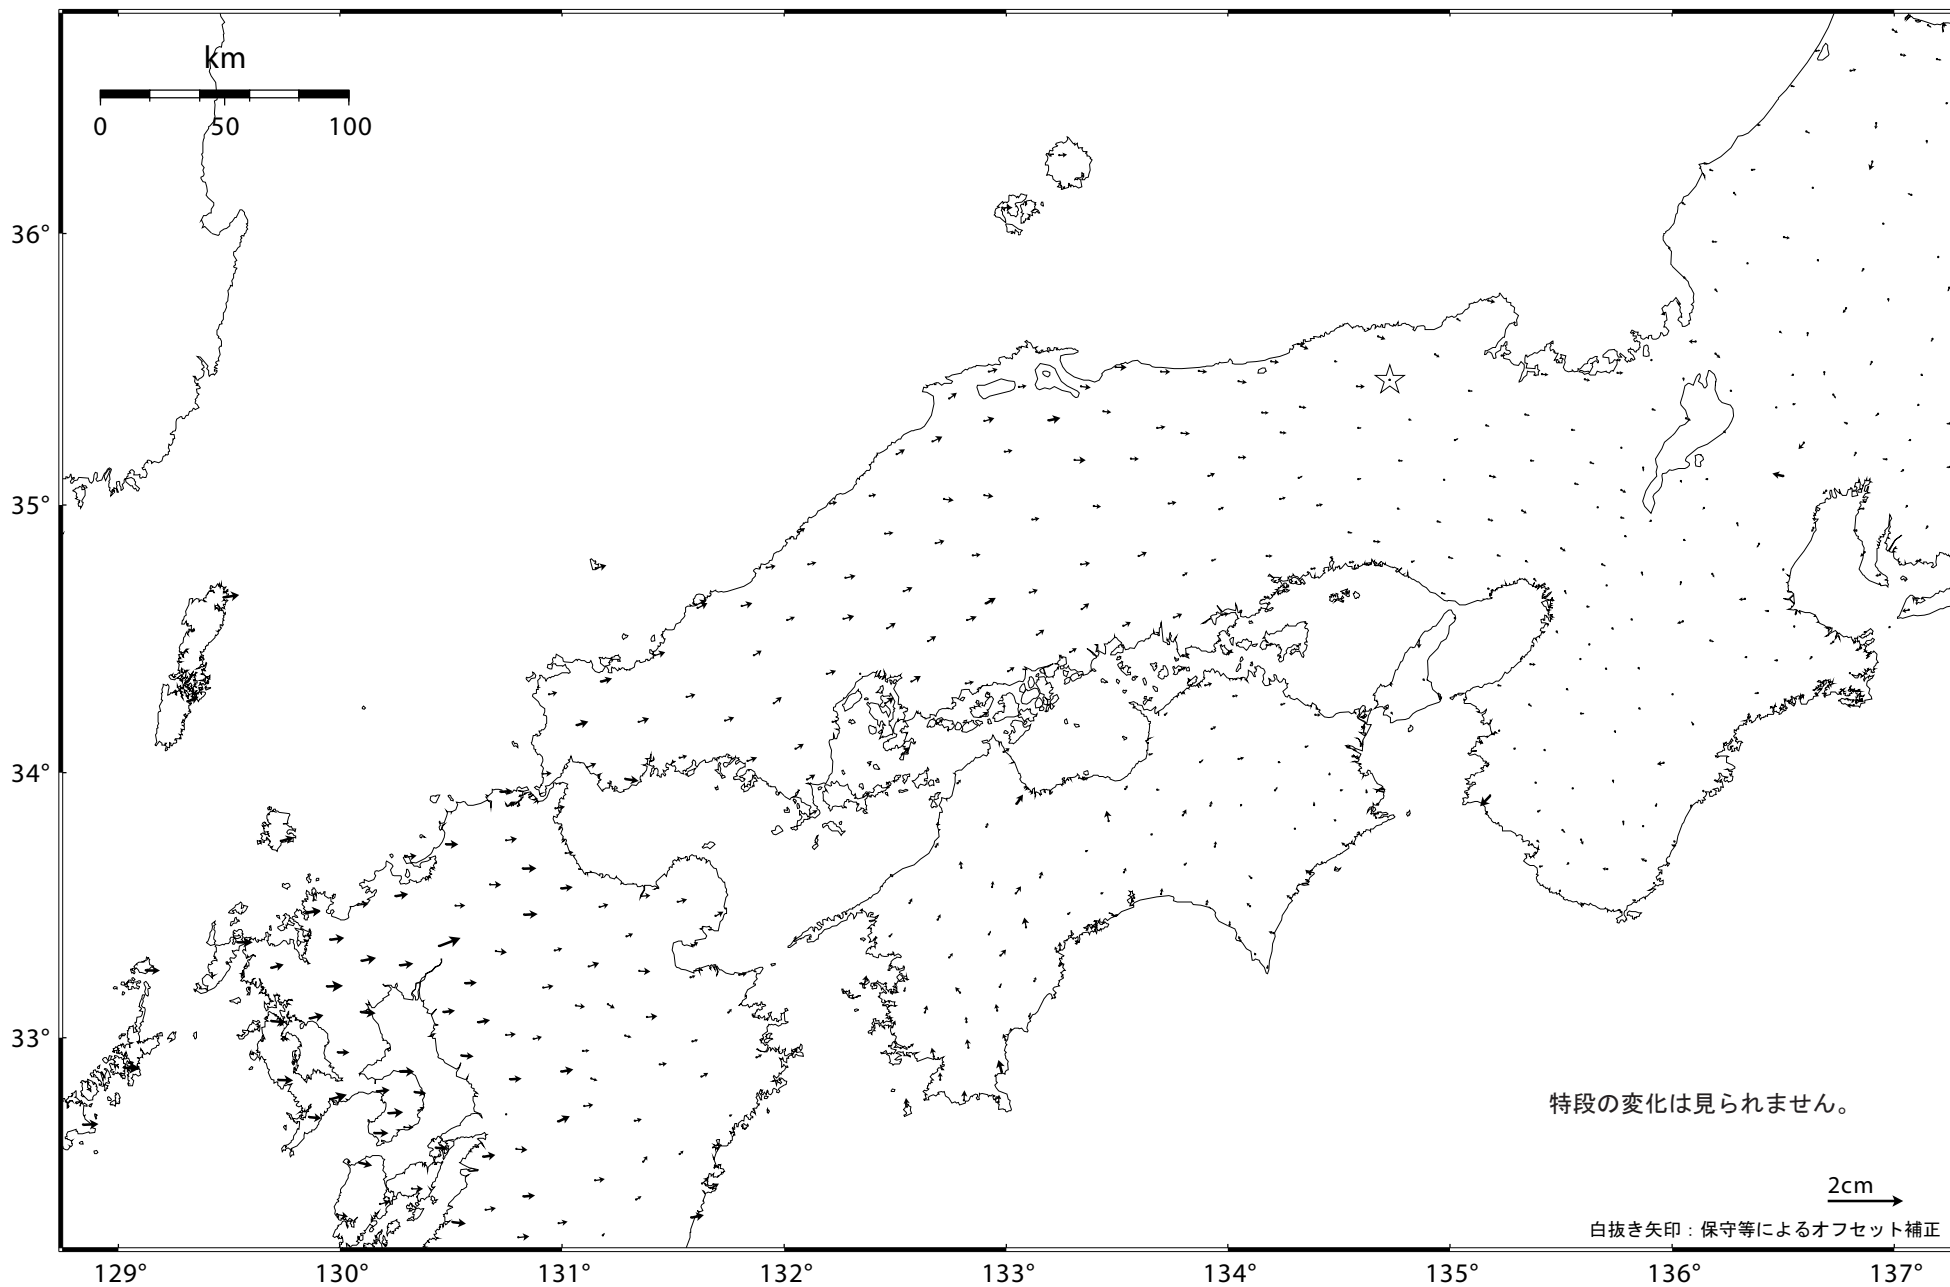

# 近畿・中国・四国地方の地殻変動（水平）－1ヶ月－

基準期間：2007/11/13 -- 2007/11/22 [F 2：最終解]

比較期間：2007/12/13 -- 2007/12/22 [F 2：最終解]

☆ 固定局：兵庫日高（960646）