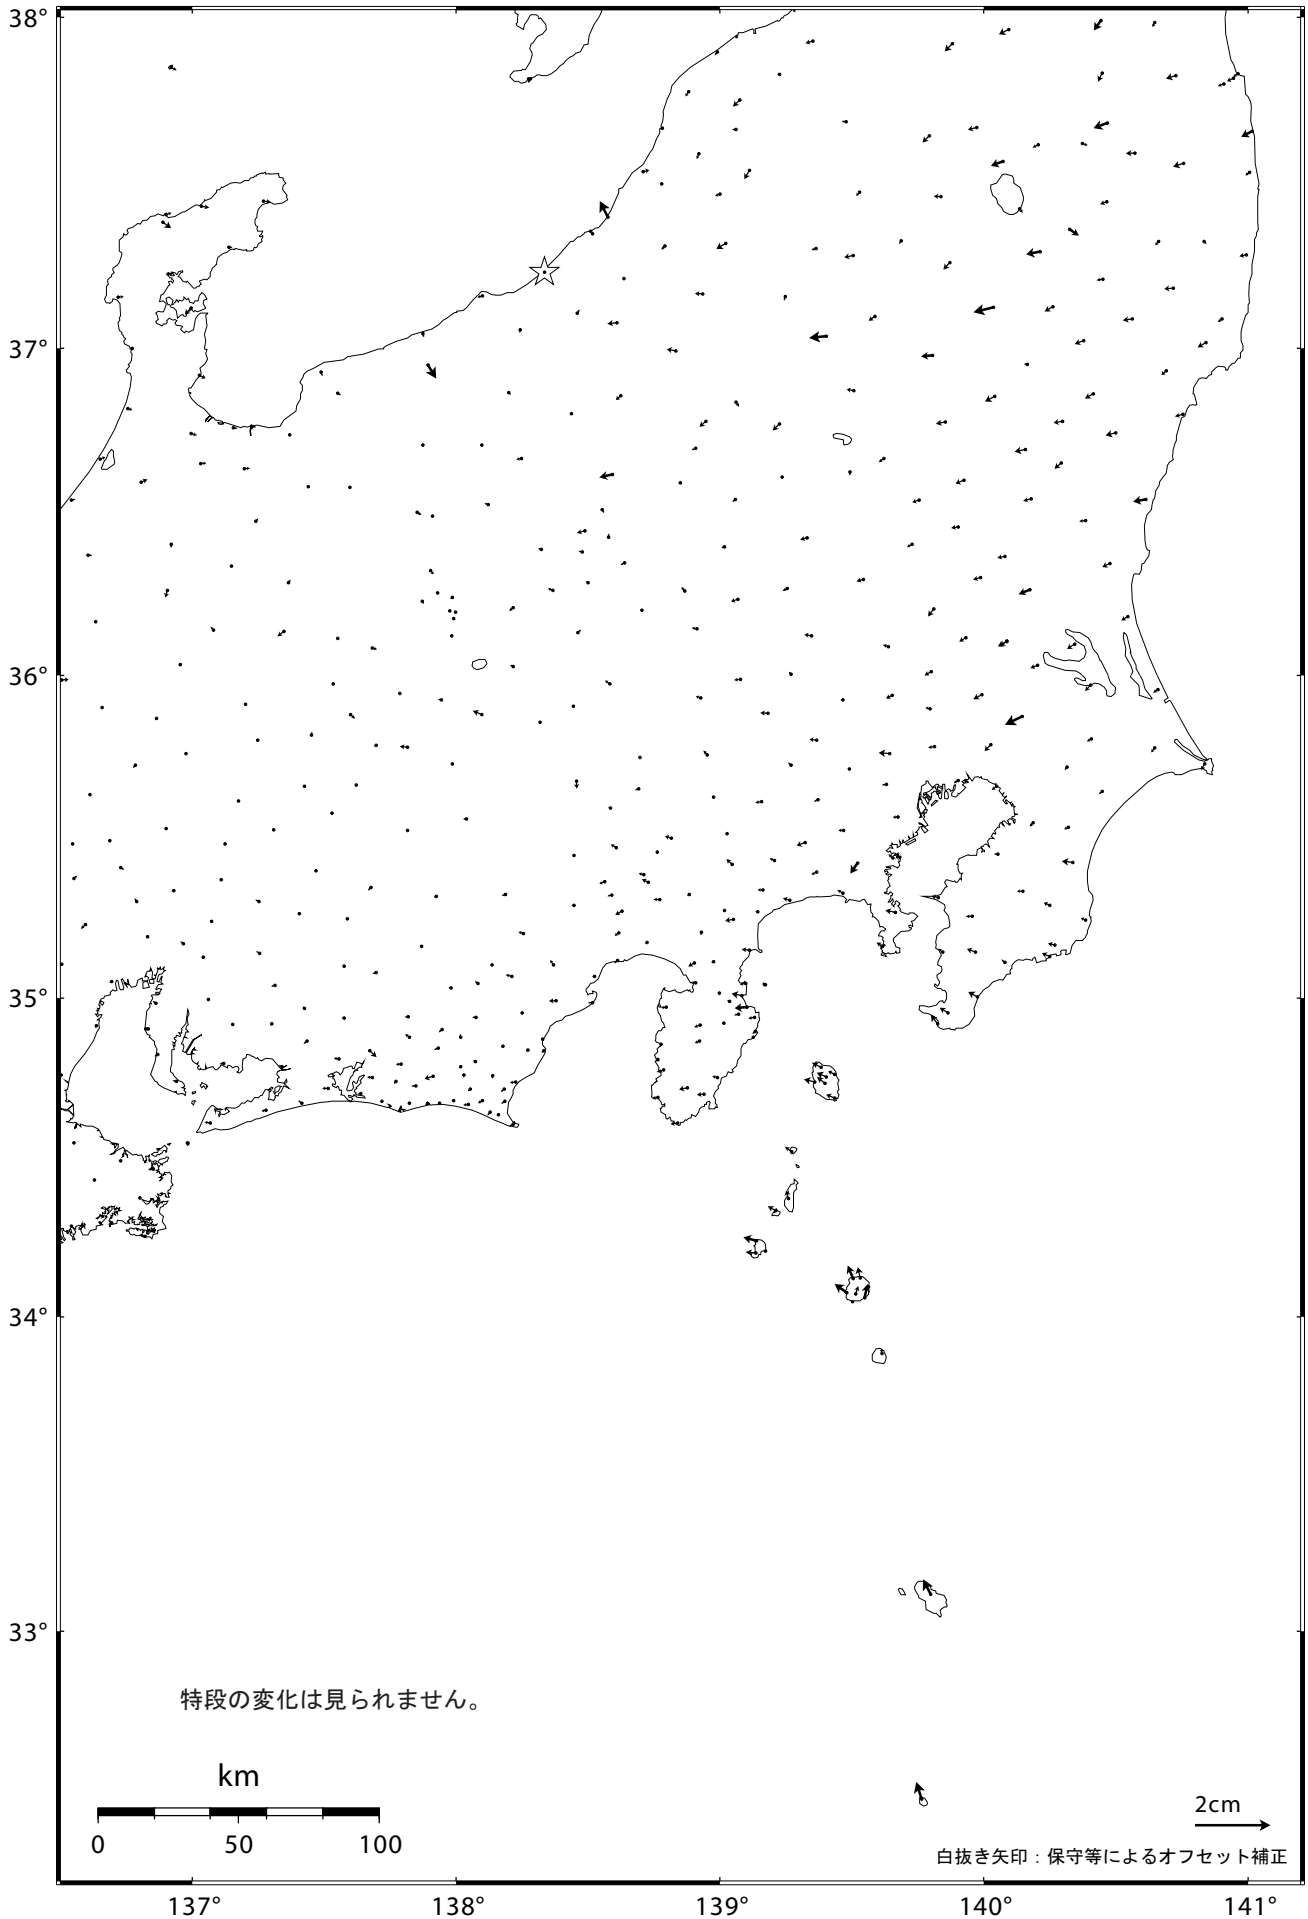

関東・中部地方の地殻変動（水平）－1ヶ月－

基準期間：2007/11/13 -- 2007/11/22 [F 2：最終解]

比較期間：2007/12/13 -- 2007/12/22 [F 2：最終解]

☆ 固定局：大湊（950241）