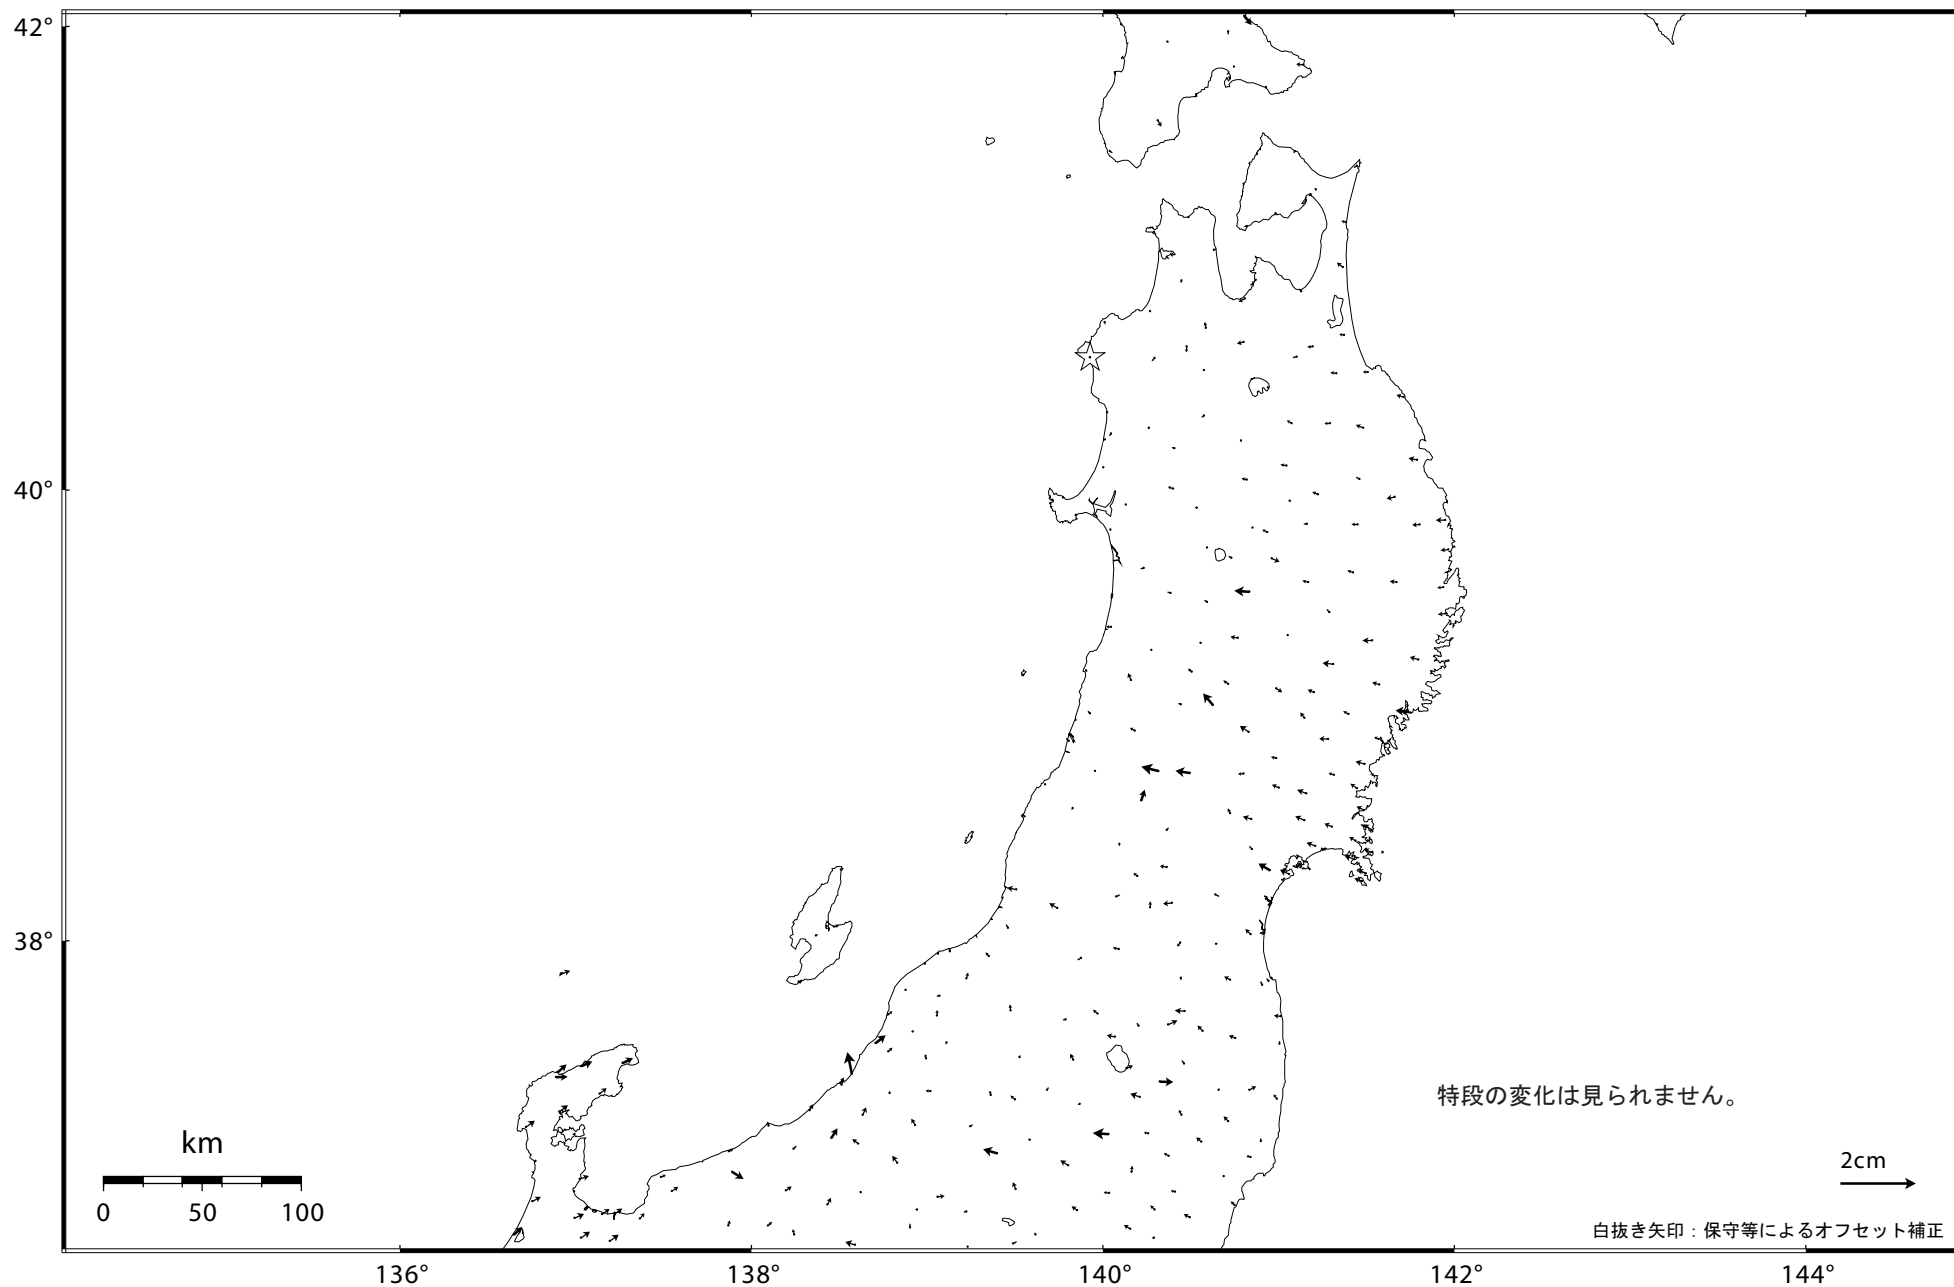

東北地方の地殻変動（水平）－1ヶ月－

基準期間：2007/11/13 -- 2007/11/22 [F 2：最終解]

比較期間：2007/12/13 -- 2007/12/22 [F 2：最終解]

☆ 固定局：岩崎（950154）