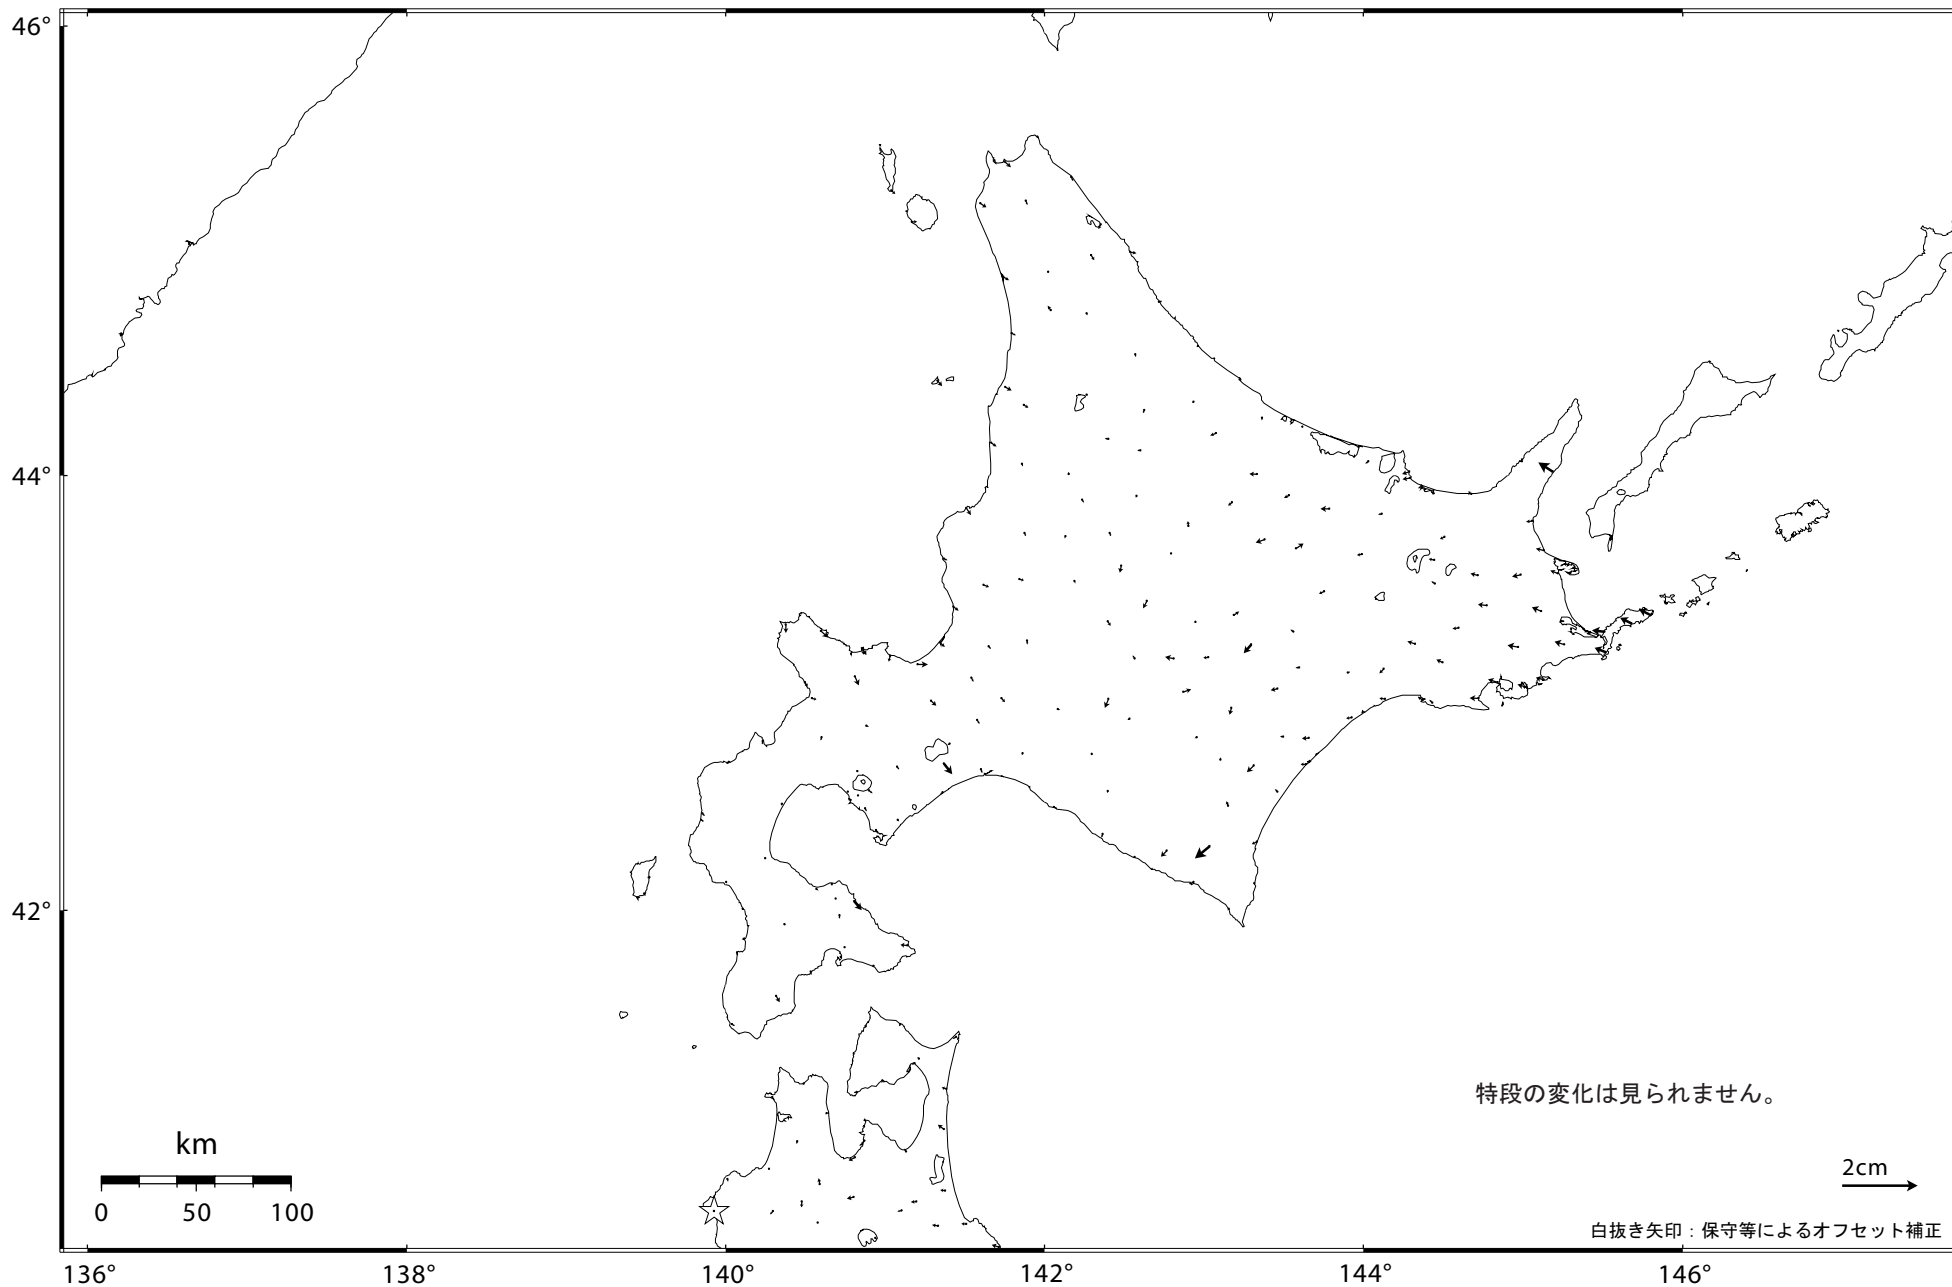

北海道地方の地殻変動（水平）－1ヶ月－

基準期間：2007/11/13 -- 2007/11/22 [F 2：最終解]

比較期間：2007/12/13 -- 2007/12/22 [F 2：最終解]

☆ 固定局：岩崎（950154）