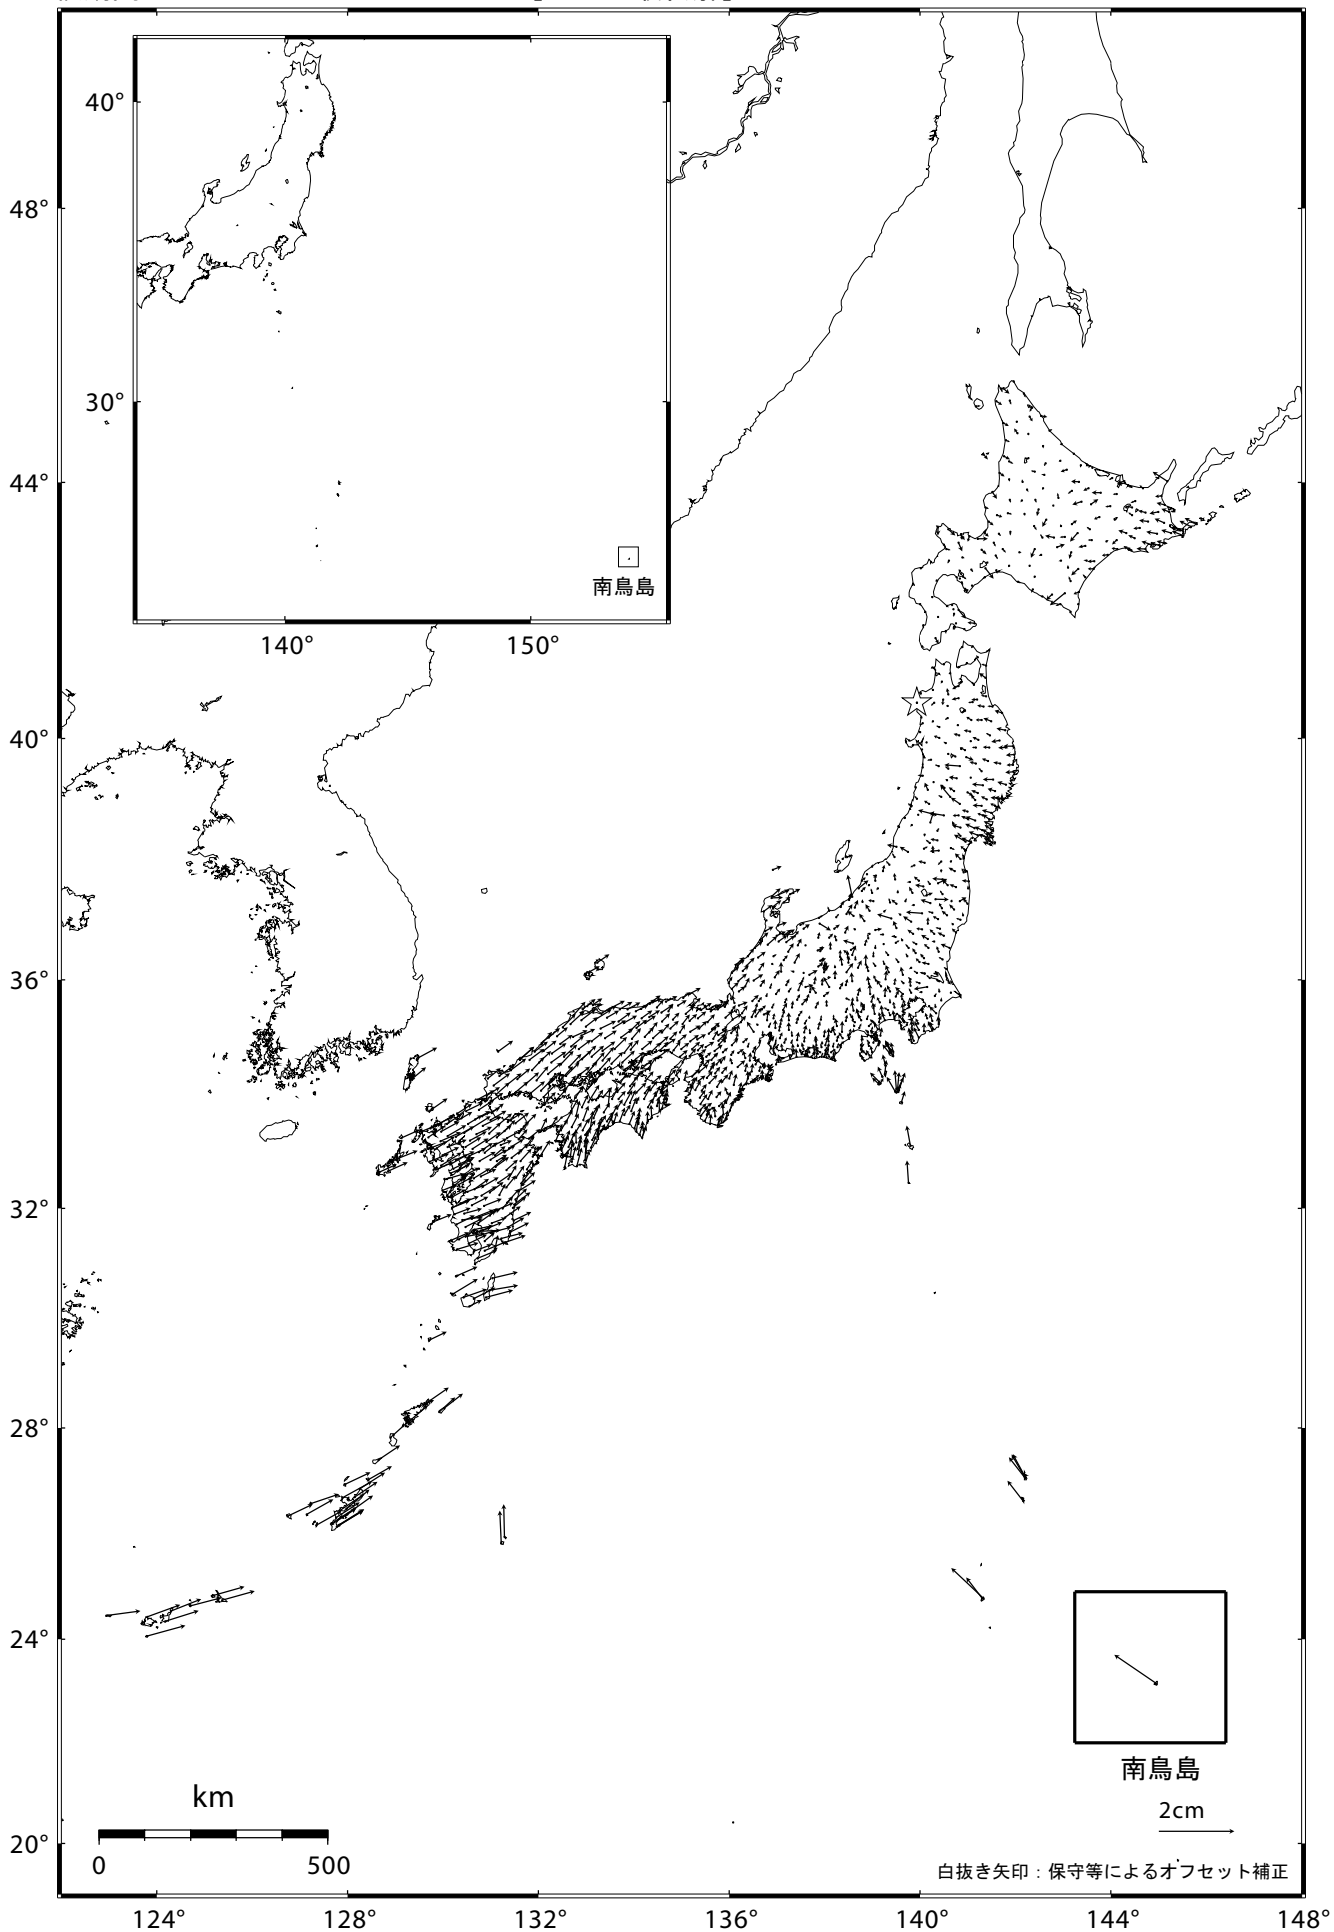

全国の地殻変動（水平）－1ヶ月－

基準期間：2007/11/13 -- 2007/11/22 [F 2：最終解]

比較期間：2007/12/13 -- 2007/12/22 [F 2：最終解]

白抜き矢印：保守等によるオフセット補正

☆ 固定局：岩崎（950154）

全国的に系統的な誤差による見かけ上のベクトルが表れています。