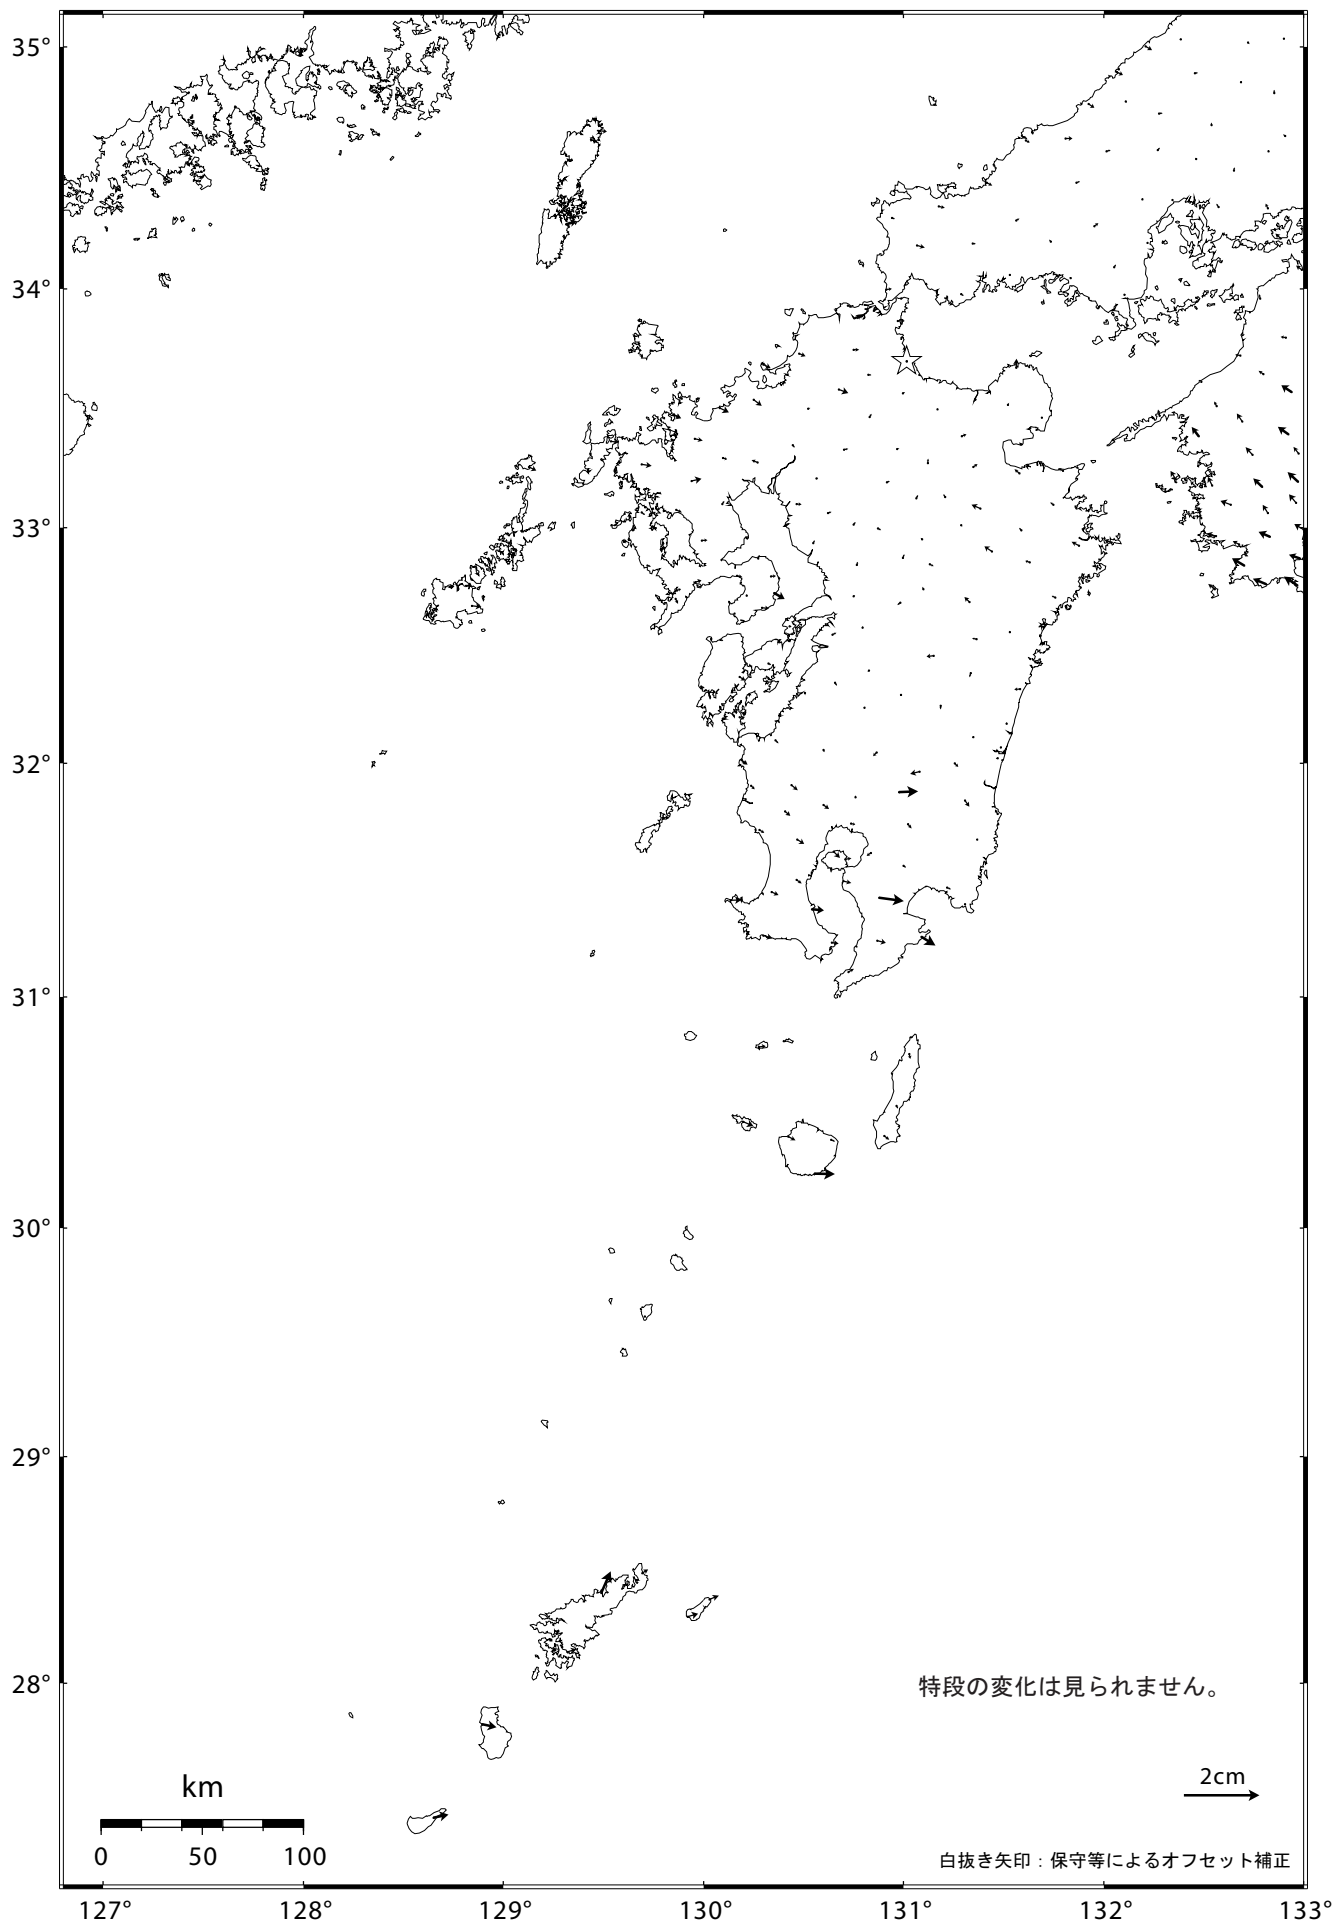

# 九州地方の地殻変動（水平）－1ヶ月－

基準期間：2007/12/10 -- 2007/12/19 [F 2：最終解]

比較期間：2008/01/10 -- 2008/01/19 [F 2：最終解]

☆ 固定局：行橋（960686）