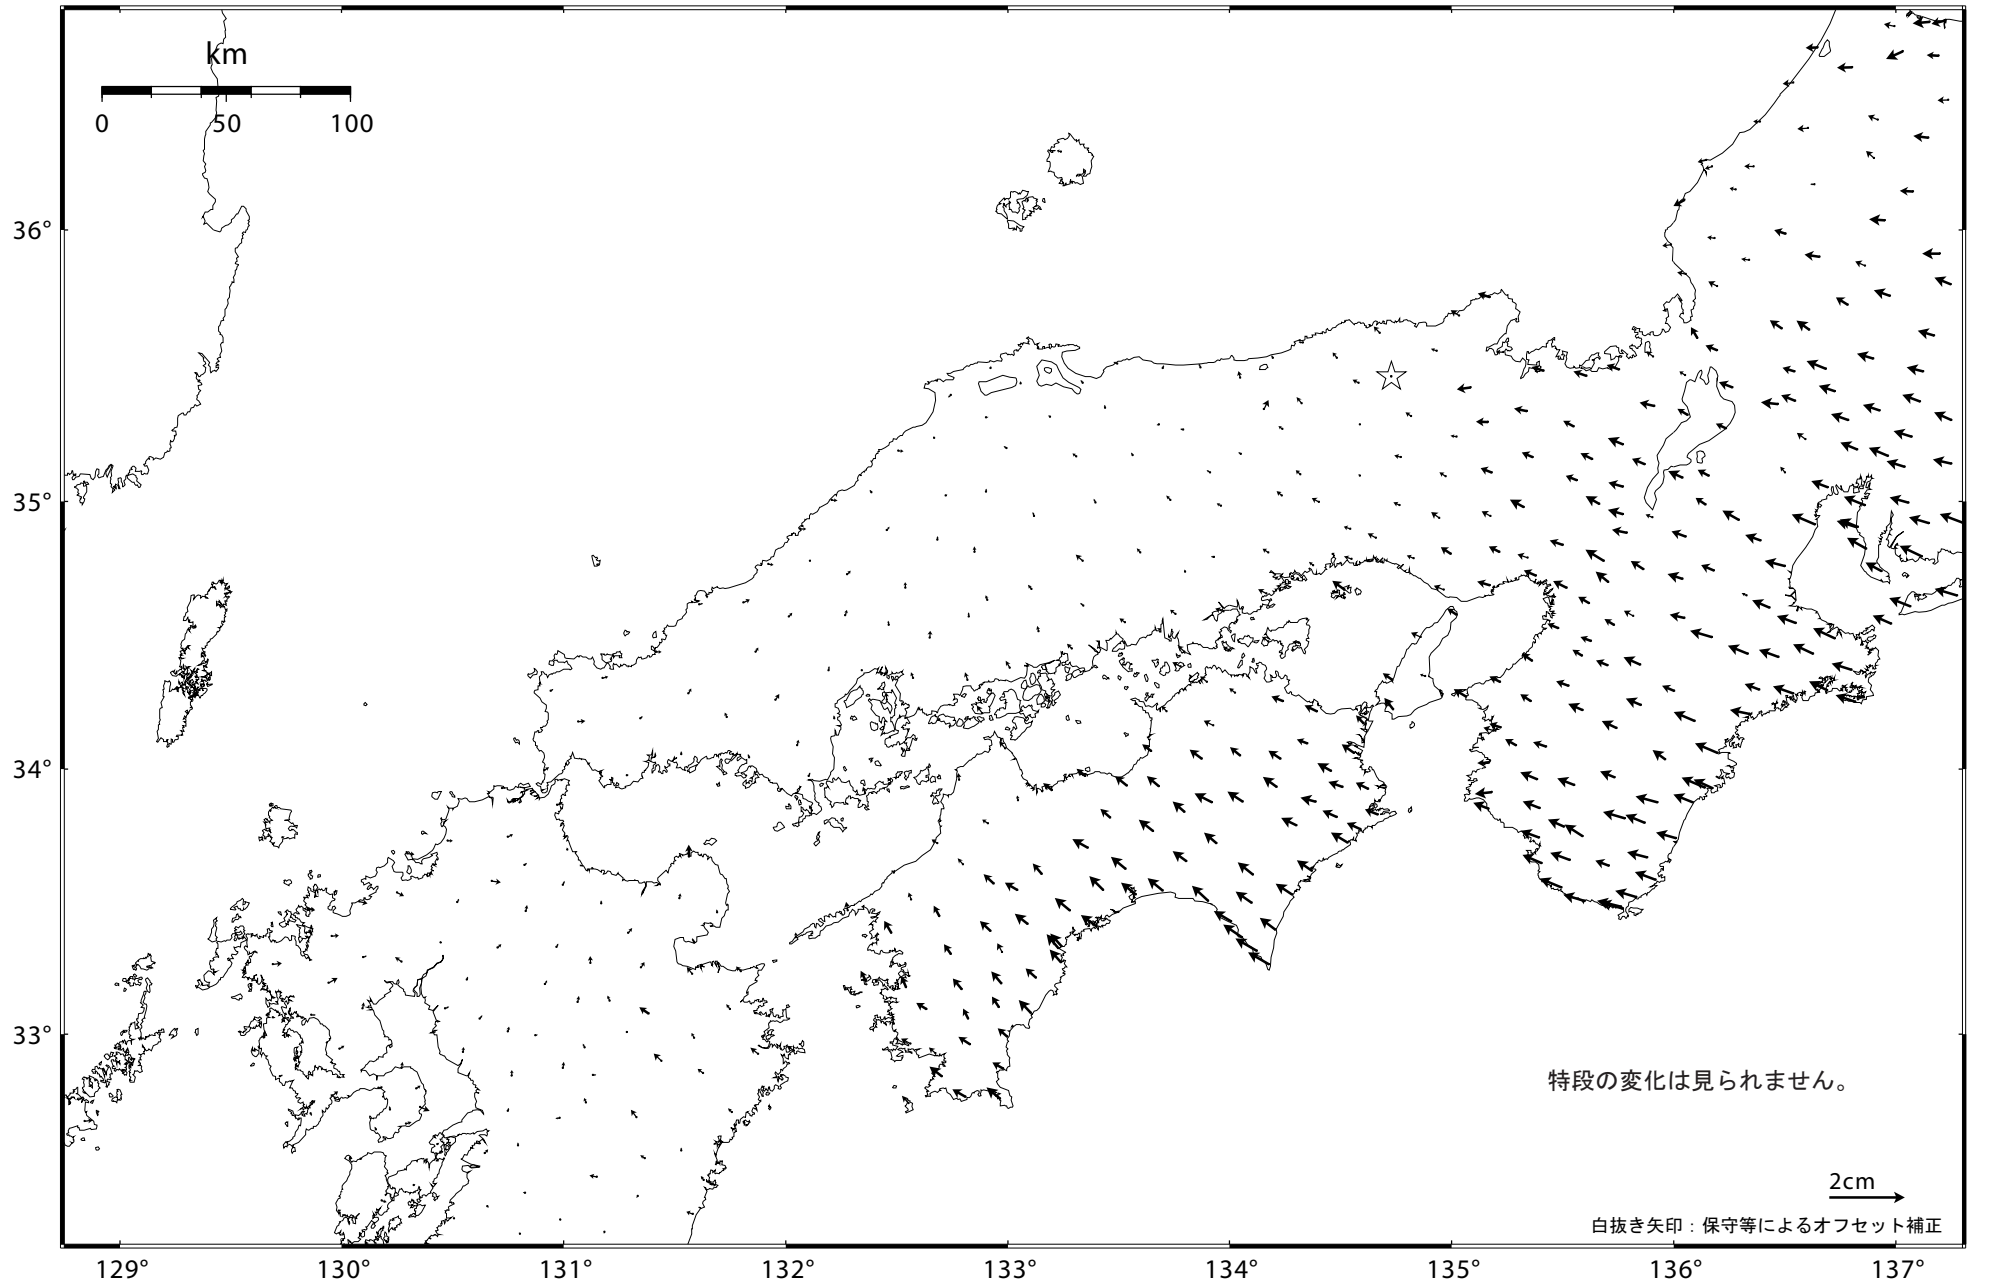

近畿・中国・四国地方の地殻変動（水平）－1ヶ月－

基準期間：2007/12/10 -- 2007/12/19 [F 2：最終解]

比較期間：2008/01/10 -- 2008/01/19 [F 2：最終解]

☆ 固定局：兵庫日高（960646）