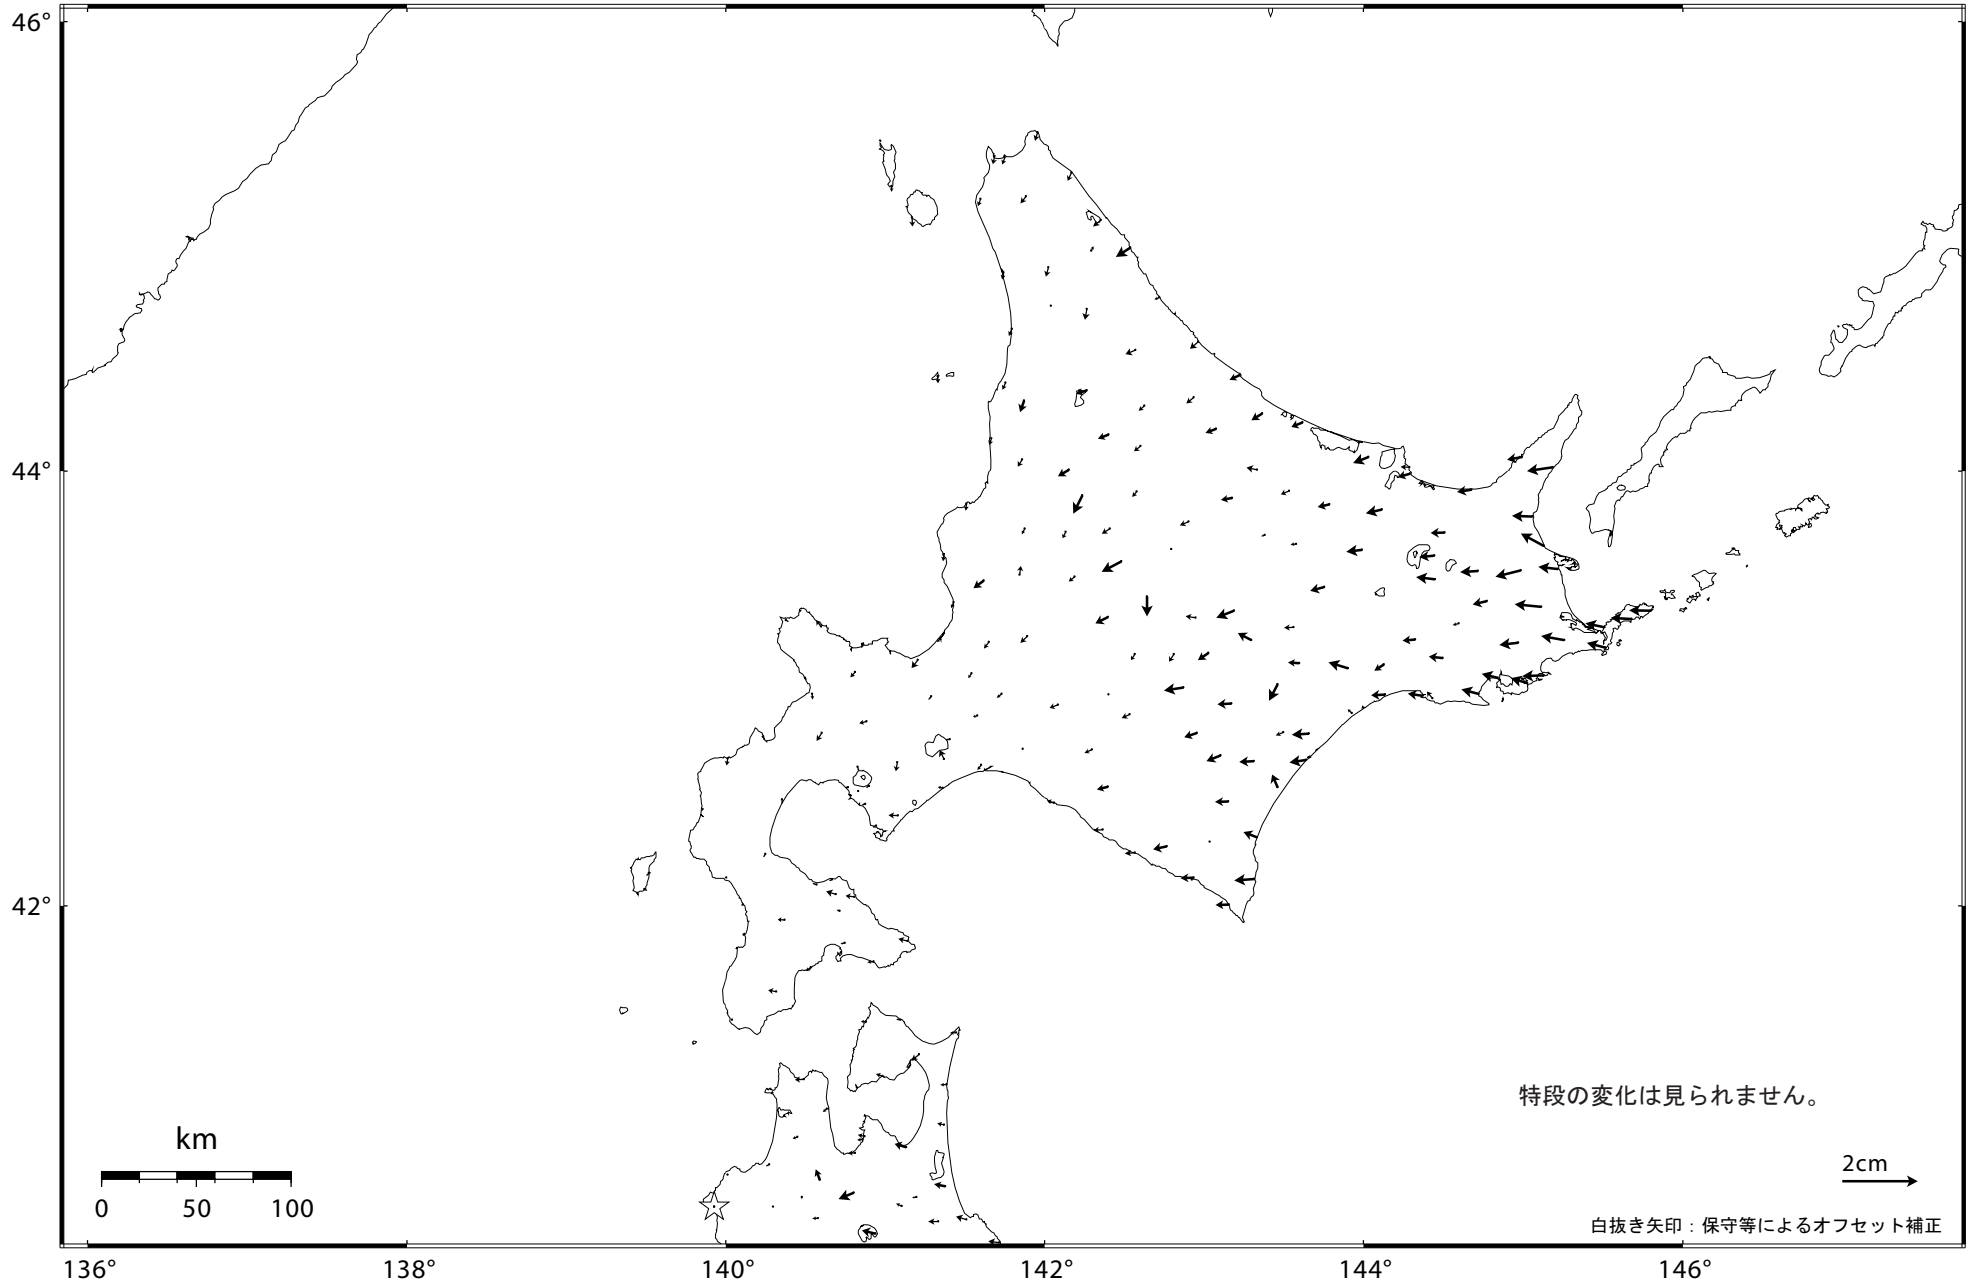

# 北海道地方の地殻変動（水平）－1ヶ月－

基準期間：2007/12/10 -- 2007/12/19 [F 2：最終解]

比較期間：2008/01/10 -- 2008/01/19 [F 2：最終解]

☆ 固定局：岩崎（950154）