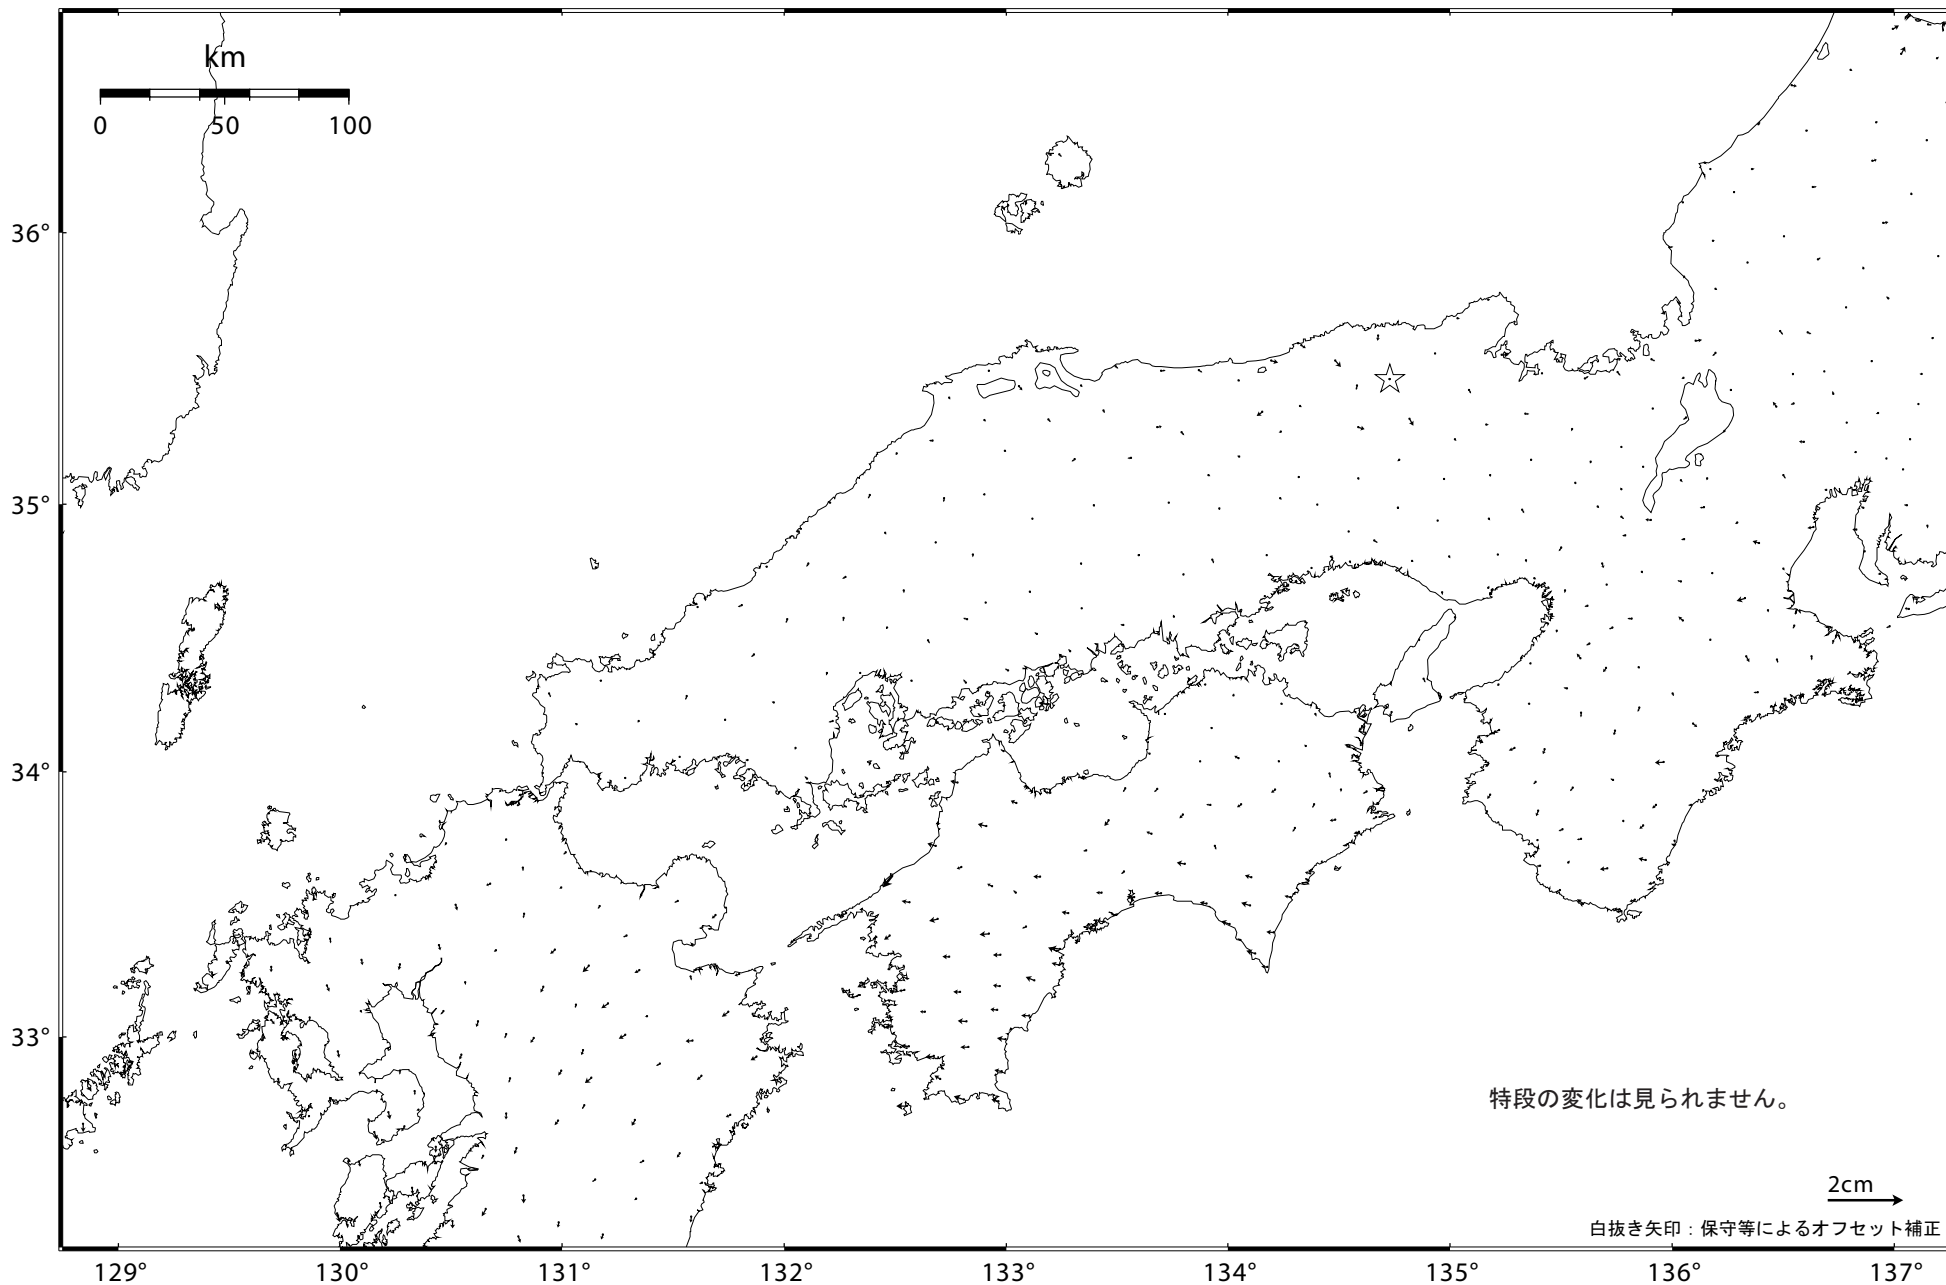

# 近畿・中国・四国地方の地殻変動（水平）－1ヶ月－

基準期間：2008/01/07 -- 2008/01/16 [F 2：最終解]

比較期間：2008/02/07 -- 2008/02/16 [F 2：最終解]

国土地理院

☆ 固定局：兵庫日高（960646）