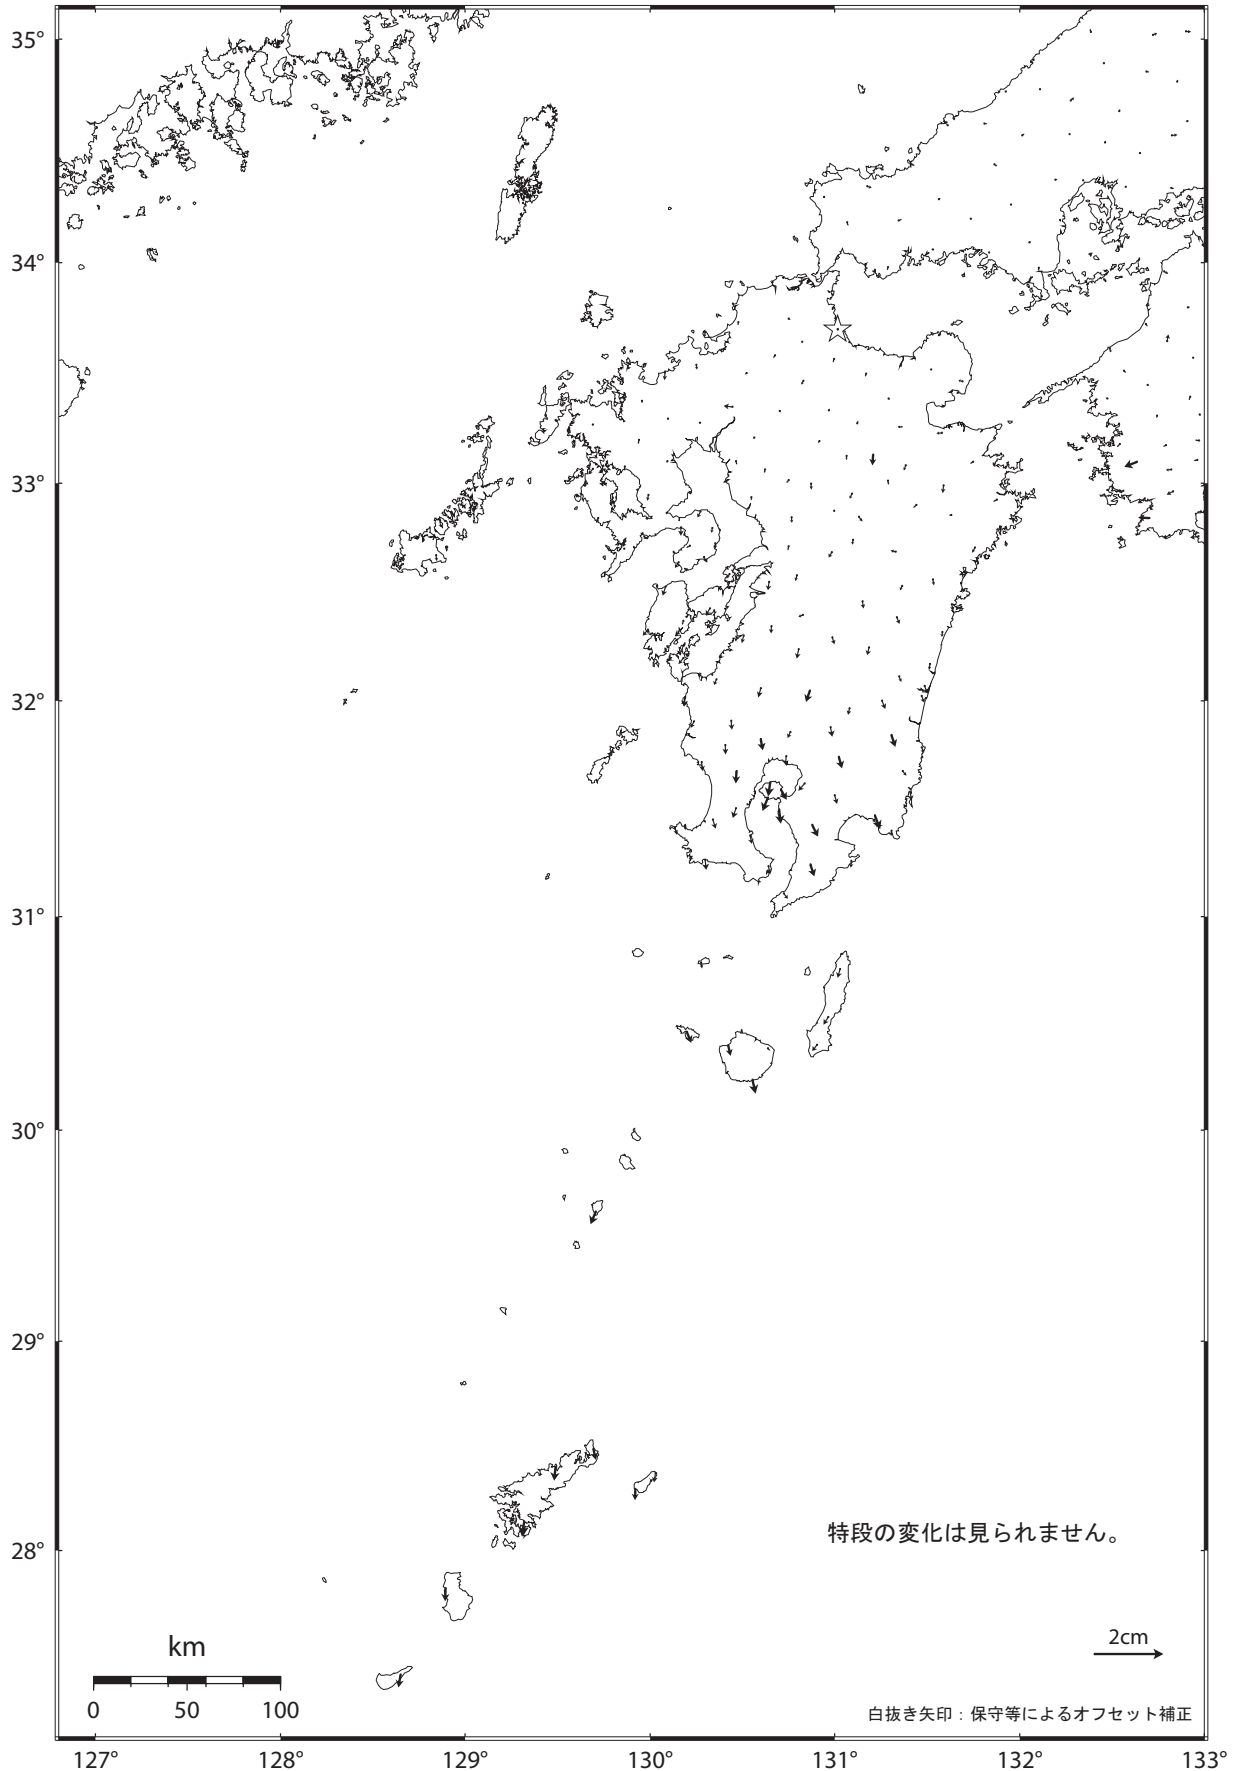

九州地方の地殻変動（水平）－1ヶ月－

基準期間：2008/02/13 -- 2008/02/22 [F2：最終解]

比較期間：2008/03/13 -- 2008/03/22 [F2：最終解]

☆ 固定局：行橋（960686）