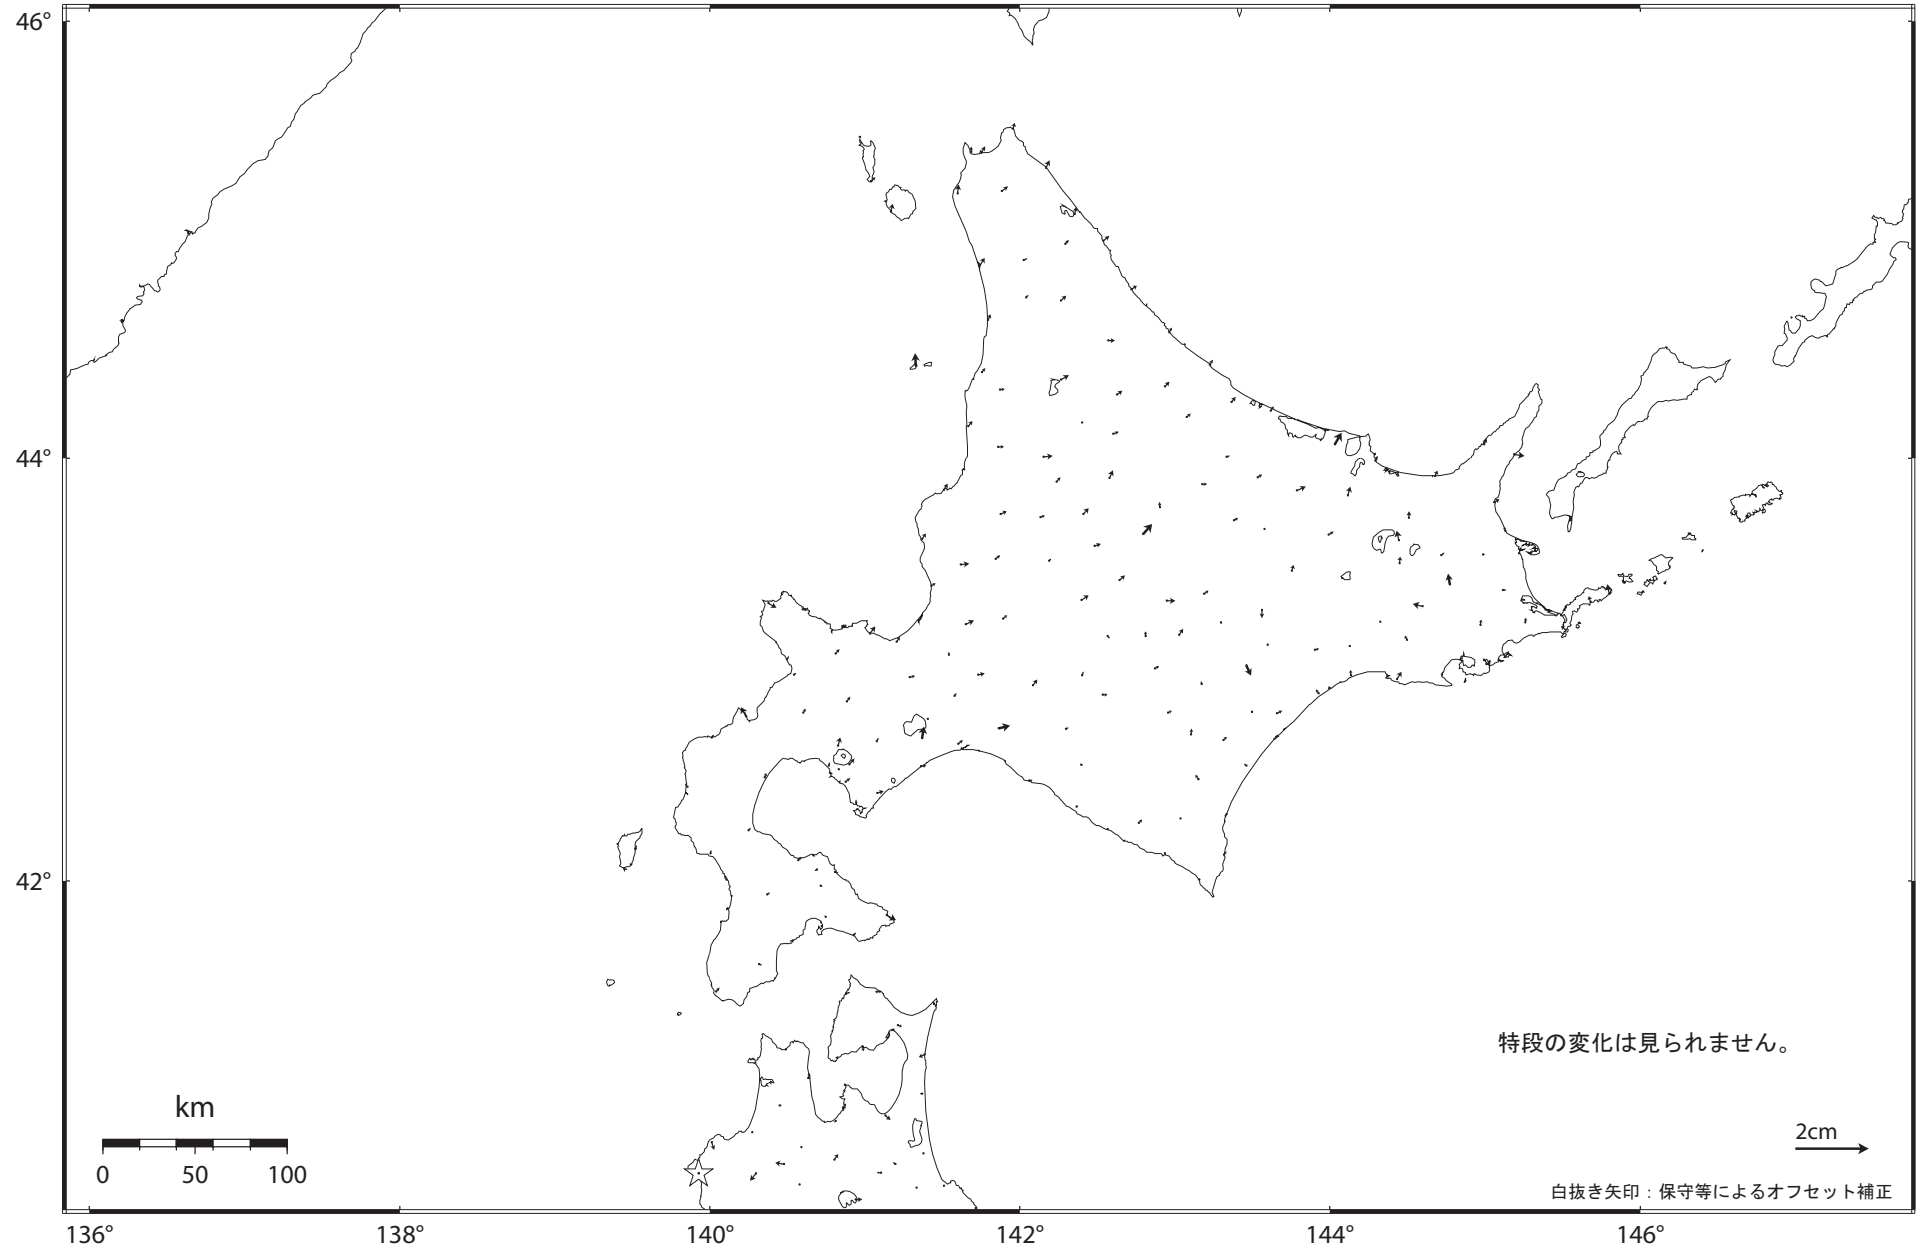

北海道地方の地殻変動（水平）－1ヶ月－

基準期間：2008/02/13 -- 2008/02/22 [F 2：最終解]

比較期間：2008/03/13 -- 2008/03/22 [F 2：最終解]

国土地理院

☆ 固定局：岩崎 (950154)