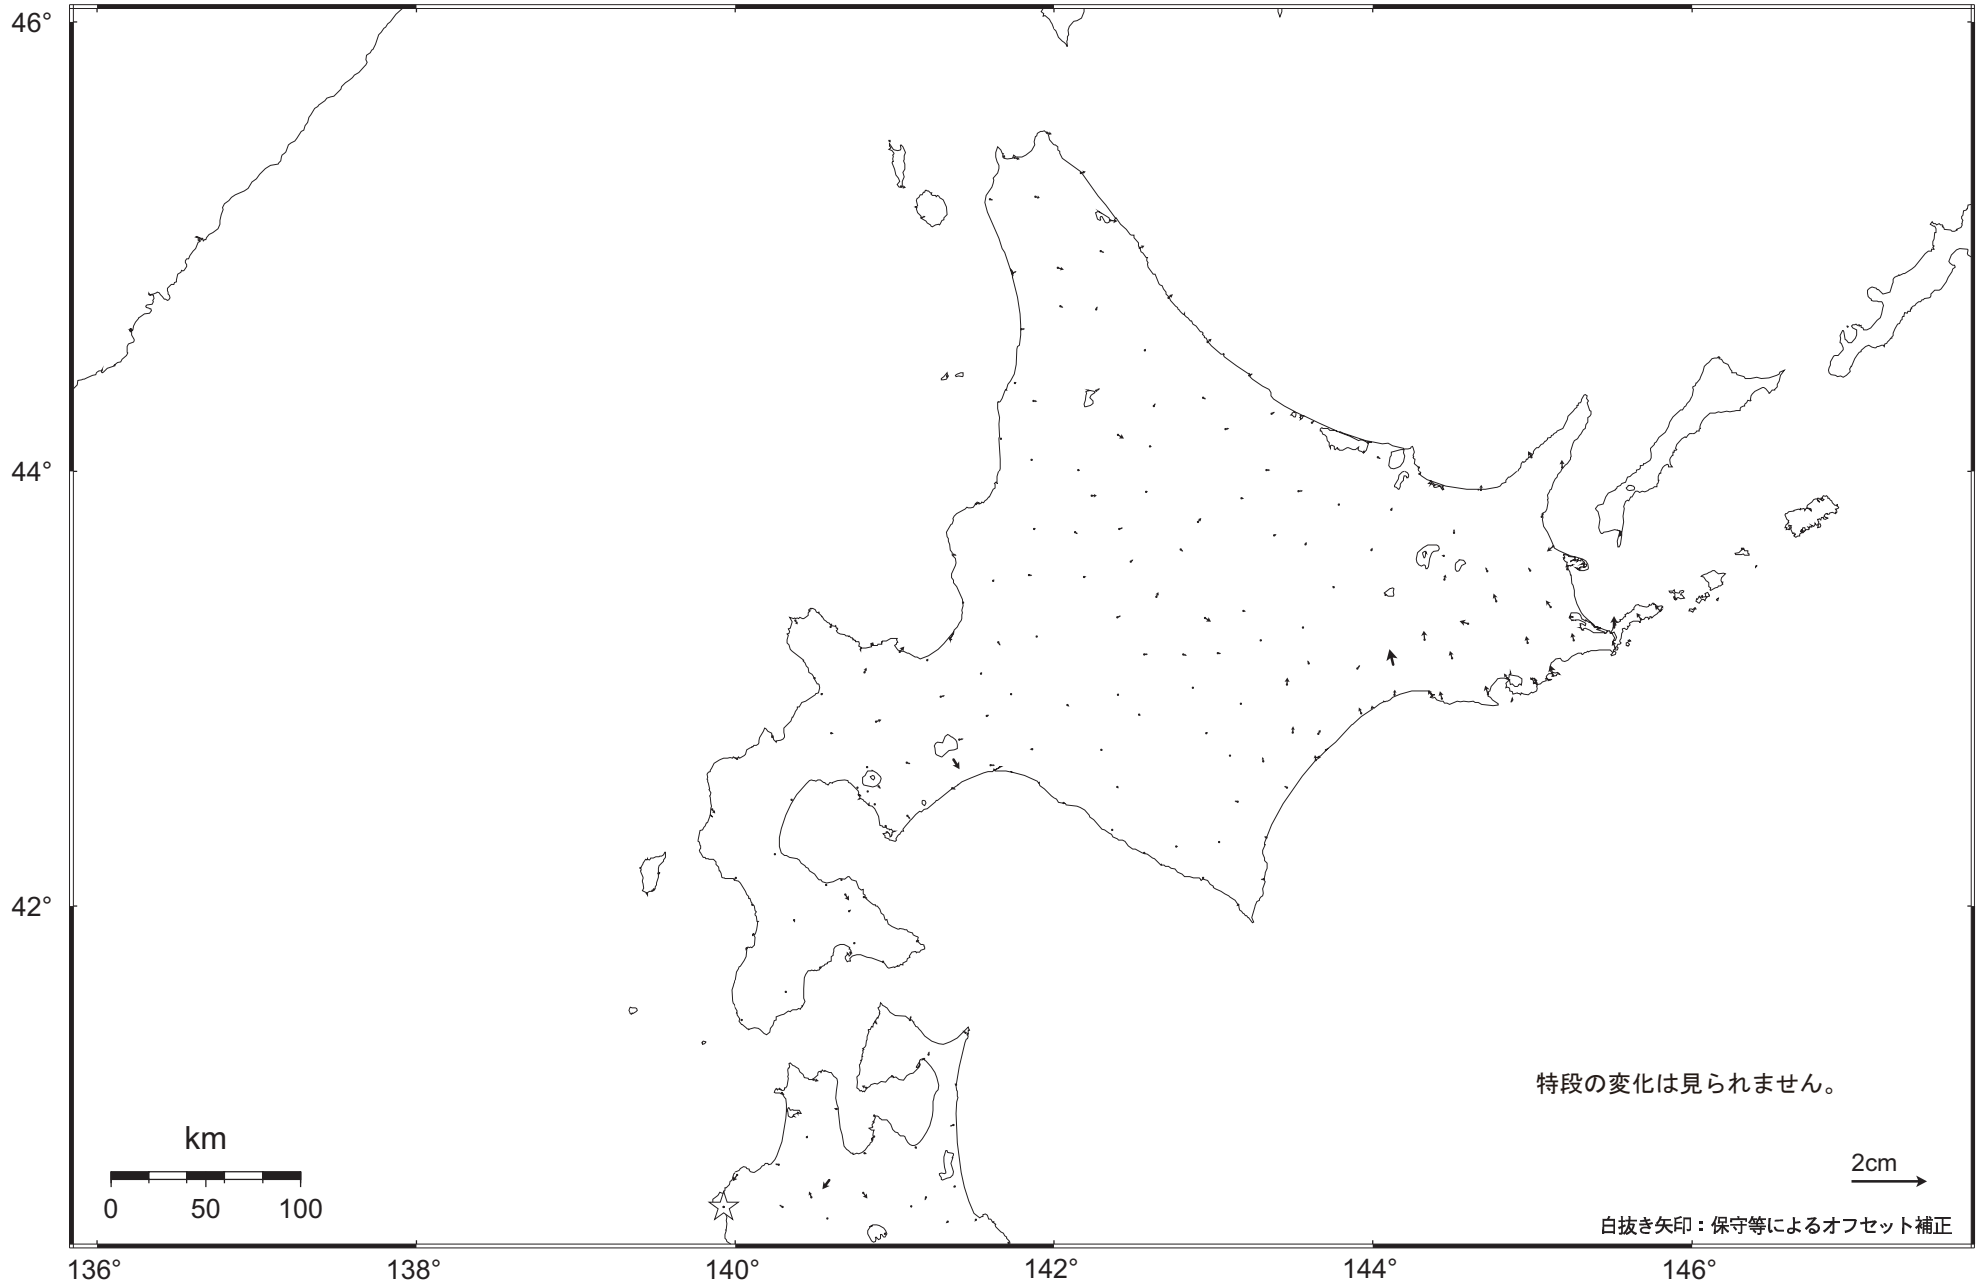

北海道地方の地殻変動（水平）－1ヶ月－

基準期間：2008/03/10 -- 2008/03/19 [F 2：最終解]

比較期間：2008/04/10 -- 2008/04/19 [F 2：最終解]

☆ 固定局：岩崎 (950154)