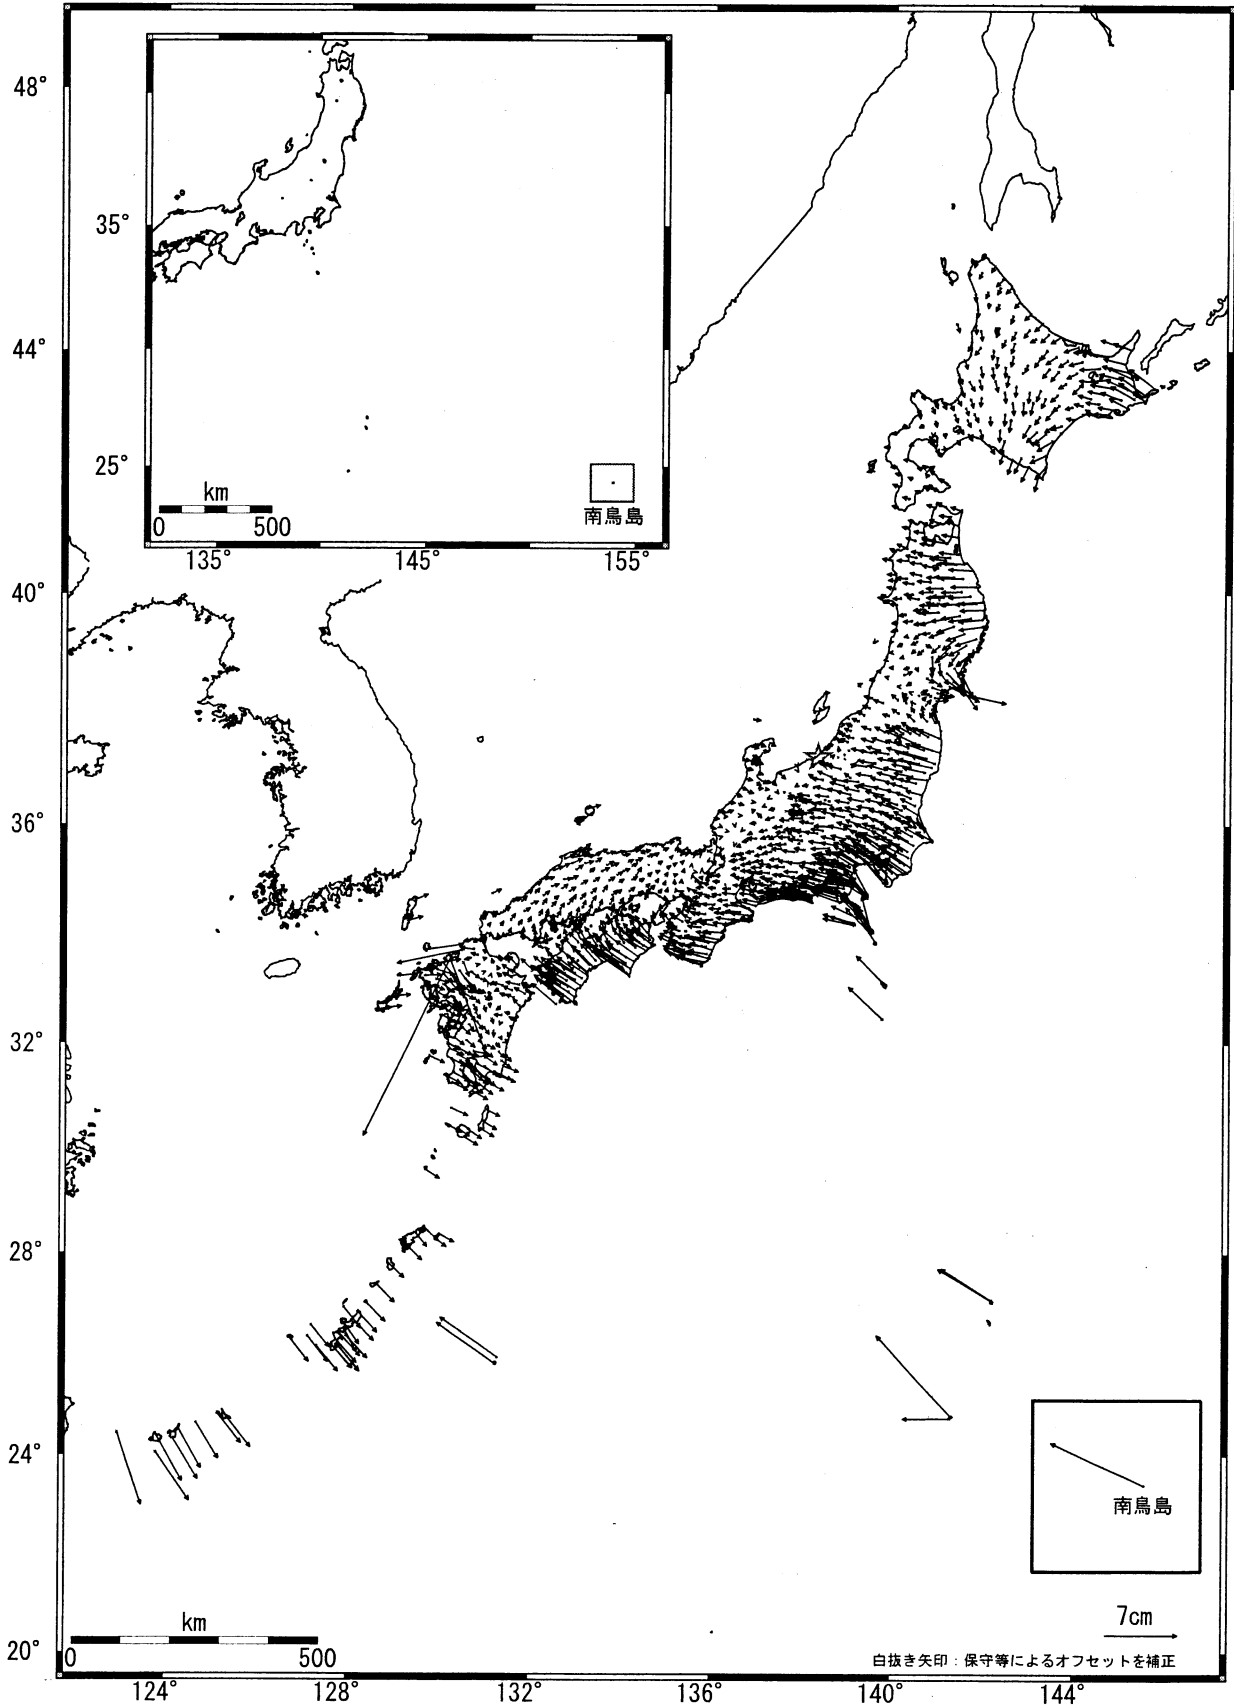

全国の地殻変動（水平） -1年間-

基準期間：2005/02/02-2005/02/11 [F2:最終解]

比較期間：2006/02/02-2006/02/11 [F2:最終解]

☆固定局：大湊(950241)

国土地理院